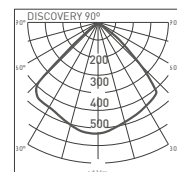

DISCOVERY 150W - CRI>80

Product Table / Tabela de produtos / Tableau des produits

POWER	CONTROL TYPE	BEAM ANGLE	CCT	LED LUMENS	LUMINAIRE LM	EFFICACY	ORDER CODE
150 W	NF, 1V	60	4200K	18600 lm	17670 lm	124 lm/W	293XX.60.842
			6500K	19800 lm	18810 lm	132 lm/W	293XX.60.865
		90	4200K	18600 lm	17670 lm	124 lm/W	293XX.90.842
			6500K	19800 lm	18810 lm	132 lm/W	293XX.90.865

Select your preferred option

Selecione a sua opção preferida
Sélectionnez votre option préférée

CONTROL TYPE	XX	BEAM ANGLE	
ON/OFF	NF	60°	60
1-10V	1V	90°	90

Note

Full photometrics available online.
Fotometrias completas disponíveis online.
Photométries complètes disponibles en ligne.

DISCOVERY 200W - CRI>80

Product Table / Tabela de produtos / Tableau des produits

POWER	CONTROL TYPE	BEAM ANGLE	CCT	LED LUMENS	LUMINAIRE LM	EFFICACY	ORDER CODE
200 W	NF, 1V	60	4200K	24800 lm	23560 lm	124 lm/W	294XX.60.842
			6500K	26400 lm	25080 lm	132 lm/W	294XX.60.865
		90	4200K	24800 lm	23560 lm	124 lm/W	294XX.90.842
			6500K	26400 lm	25080 lm	132 lm/W	294XX.90.865