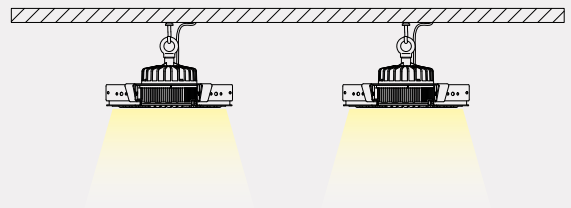

brilumen®

DISCOVERY HIGH BAY INDUSTRIAL LIGHTING BELL

DISCOVERY

HIGH BAY

EN

DISCOVERY is Brilumen's new industrial lighting high bay. This fixture, with a bold and aggressive design, is a differentiating alternative, both in terms of design and technical characteristics.

With a 5 Year warranty, Discovery is available in 150W or 200W power options, with 60° or 90° beam angles and in 4200K and 6500K colour temperatures.

PT

A DISCOVERY é a nova campânula industrial da Brilumen. Esta luminária industrial, com um design arrojado e agressivo, apresenta-se como uma alternativa muito diferenciadora, quer no design, quer nas características técnicas.

Com 5 anos de garantia, a Discovery está disponível nas potências de 150W e 200W, com ângulos de feixe de 60° ou 90° e nas temperaturas de cor 4200K e 6500K.

FR

DISCOVERY est la nouvelle gamelle industrielle de Brilumen. Ce luminaire au design audacieux et agressif, se présente comme une alternative unique, tant au niveau du design que des caractéristiques techniques.