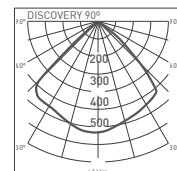

High Bay
Class I
IP65

BEAM ANGLE

60° / 90°

LED COB

4200K / 6500K
CRI>80
Lifetime 50.000h Tp 55°C
4 Steps MacAdam

DIMENSIONS (mm)

DISCOVERY - 150W

DISCOVERY - 200W

DISCOVERY 150W - CRI>80

Product Table / Tabela de produtos / Tableau des produits

POWER	CONTROL TYPE	BEAM ANGLE	CCT	LED LUMENS	LUMINAIRE LM	EFFICACY	ORDER CODE
150 W	NF, 1V	60	4200K	18600 lm	17670 lm	124 lm/W	293XX.60.842
			6500K	19800 lm	18810 lm	132 lm/W	293XX.60.865
		90	4200K	18600 lm	17670 lm	124 lm/W	293XX.90.842
			6500K	19800 lm	18810 lm	132 lm/W	293XX.90.865