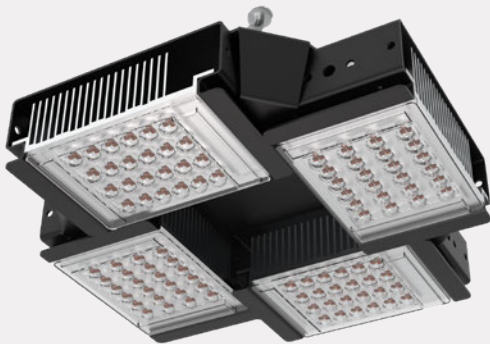

brilumen®

DISCOVERY HIGH BAY INDUSTRIAL LIGHTING BELL

DISCOVERY

HIGH BAY

EN

DISCOVERY is Brilumen's new industrial lighting high bay. This fixture, with a bold and aggressive design, is a differentiating alternative, both in terms of design and technical characteristics.

With a 5 Year warranty, Discovery is available in 150W or 200W power options, with 60° or 90° beam angles and in 4200K and 6500K colour temperatures.

PT

A DISCOVERY é a nova campânula industrial da Brilumen. Esta luminária industrial, com um design arrojado e agressivo, apresenta-se como uma alternativa muito diferenciadora, quer no design, quer nas características técnicas.

Com 5 anos de garantia, a Discovery está disponível nas potências de 150W e 200W, com ângulos de feixe de 60° ou 90° e nas temperaturas de cor 4200K e 6500K.

FR

DISCOVERY est la nouvelle gamelle industrielle de Brilumen. Ce luminaire au design audacieux et agressif, se présente comme une alternative unique, tant au niveau du design que des caractéristiques techniques.

High Bay
Class I
IP65

BEAM ANGLE

60° / 90°

LED COB

4200K / 6500K
CRI>80
Lifetime 50.000h Tp 55°C
4 Steps MacAdam

DIMENSIONS (mm)

DISCOVERY - 150W

DISCOVERY - 200W