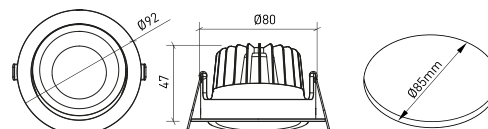

TECHNICAL DRAWING

ICONOGRAFIA

**RODIN DOWNLIGHT**  
PRODUCT TABLE AND TECHNICAL SPECIFICATIONS - CRI→90

POWER	FINISHING	CONTROL TYPE	BEAMANGLE	UGR	LED LUMENS	LUMINAIRE LM	LEDEFFICACY	COLOR TEMP.	CODE
8,6	TB, TW	CS, DA, NF	24, 36, 60		1156	983	136	2700K	325XX.BA.927.FI
8,6	TB, TW	CS, DA, NF	24, 36, 60		1203	1023	141	3000K	325XX.BA.930.FI
8,6	TB, TW	CS, DA, NF	24, 36, 60		1222	1039	144	4000K	325XX.BA.940.FI