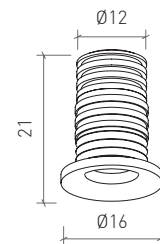

BRILUMEN DATA SHEET

1m	Ø1,05m	32,8 lx
2m	Ø2,11m	8,2 lx
3m	Ø3,16m	3,65 lx
4m	Ø4,22m	2,05 lx
5m	Ø5,27m	1,31 lx
6m	Ø6,33m	0,91 lx

ORDER OPTIONS OPÇÕES DE ENCOMENDA

PRODUCT CODE	POWER	BEAM ANGLE	CRI	CCT	LED LUMENS	LUMINAIRE LUMENS
340.85.50.30.TW	1 W	50°	> 85	3000K	120 lm	40 lm
340.85.50.40.TW	1 W	50°	> 85	4000K	125 lm	45 lm

ACCESSORIES OPTIONS OPÇÕES DE ACESSÓRIOS

PRODUCT CODE	DESCRIPTION
8015-0222	Driver for TinkerBell 1-3 pieces, 350mA Driver para TinkerBell 1-3 unidades, 350mA
8015-0224	Driver for TinkerBell 3-5 pieces, 350mA Driver para TinkerBell 3-5 unidades, 350mA
8030-0004	Distributor with 6 outputs Distribuidor com 6 saídas
8030-0008	Distributor shunt Shunt para distribuidor
4080-1030	Waterproof box 81x83x55mm: 1 cable gland input of 4,8mm and 5 outputs Caixa estanque 81x83x55mm: 1 buçim de entrada de 4,8mm e 5 saídas
4080-1031	Output cable gland for waterproof box Buçim de saída p/ caixa estanque
4080-1033	Cover for waterproof box Tampa p/ caixa estanque