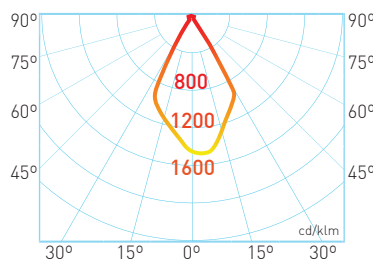

BRILUMEN DATA SHEET

1m	Ø1,05m	32,8 lx
2m	Ø2,11m	8,2 lx
3m	Ø3,16m	3,65 lx
4m	Ø4,22m	2,05 lx
5m	Ø5,27m	1,31 lx
6m	Ø6,33m	0,91 lx

ORDER OPTIONS OPÇÕES DE ENCOMENDA

PRODUCT CODE	POWER	BEAM ANGLE	CRI	CCT	LED LUMENS	LUMINAIRE LUMENS
340.85.50.30.TW	1 W	50°	> 85	3000K	120 lm	40 lm
340.85.50.40.TW	1 W	50°	> 85	4000K	125 lm	45 lm