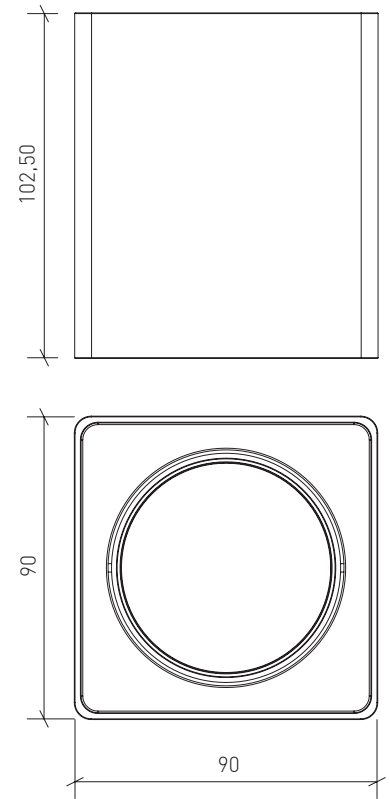

BRILUMEN DATA SHEET

1m	Ø0,8m	603,6 lx
2m	Ø1,6m	150,9 lx
3m	Ø2,4m	67,1 lx
4m	Ø3,2m	37,7 lx
5m	Ø4m	24,1 lx
6m	Ø4,8m	16,8 lx

ORDER OPTIONS OPÇÕES DE ENCOMENDA

PRODUCT CODE	POWER	CRI	BEAM ANGLE	CCT	LED LUMENS	LUMINAIRE LUMENS
500.80.45.30	12W	>80	45°	3000K	814 lm	490 lm
500.80.45.40	12W	>80	45°	4000K	814 lm	490 lm