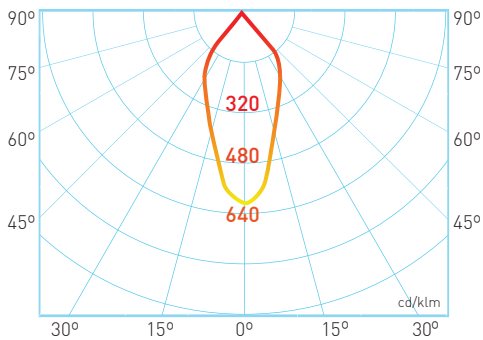

BRILUMEN DATA SHEET

1m	Ø0,8m	603,6 lx
2m	Ø1,6m	150,9 lx
3m	Ø2,4m	67,1 lx
4m	Ø3,2m	37,7 lx
5m	Ø4m	24,1 lx
6m	Ø4,8m	16,8 lx

ORDER OPTIONS OPÇÕES DE ENCOMENDA

PRODUCT CODE	POWER	CRI	BEAM ANGLE	CCT	LED LUMENS	LUMINAIRE LUMENS
500.80.45.30	12W	>80	45°	3000K	814 lm	490 lm
500.80.45.40	12W	>80	45°	4000K	814 lm	490 lm