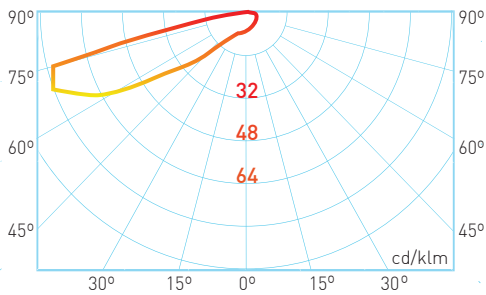

BRILUMEN DATA SHEET

1m	Ø0,4m	12,54 lx
2m	Ø0,8m	3,14 lx
3m	Ø1,2m	1,39 lx
4m	Ø1,6m	0,78 lx
5m	Ø2m	0,5 lx
6m	Ø2,4m	0,35 lx

ORDER OPTIONS OPÇÕES DE ENCOMENDA

PRODUCT CODE	POWER	CRI	BEAM ANGLE	CCT	LED LUMENS	LUMINAIRE LUMENS
509.80.20.30	4W	>80	20°	3000K	180lm	160lm
509.80.20.40	4W	>80	20°	4000K	180lm	160lm