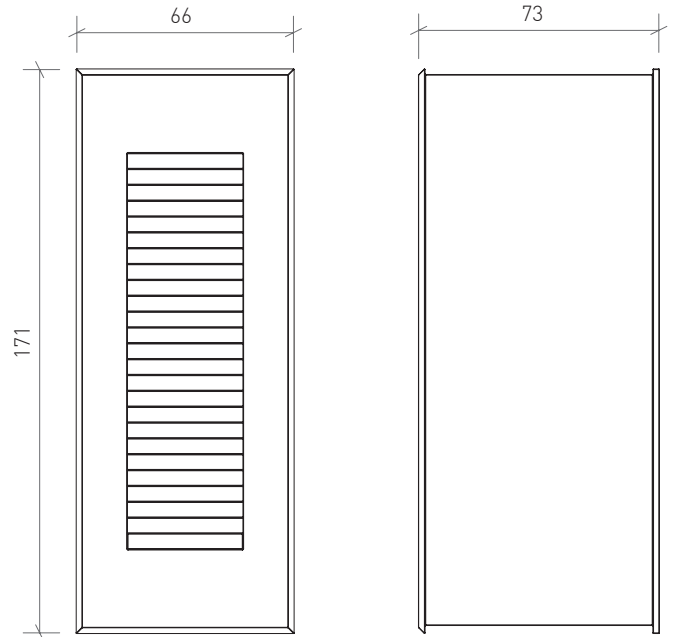

BRILUMEN DATA SHEET

1m	Ø0,4m	12,54 lx
2m	Ø0,8m	3,14 lx
3m	Ø1,2m	1,39 lx
4m	Ø1,6m	0,78 lx
5m	Ø2m	0,5 lx
6m	Ø2,4m	0,35 lx

ORDER OPTIONS OPÇÕES DE ENCOMENDA

PRODUCT CODE	POWER	CRI	BEAM ANGLE	CCT	LED LUMENS	LUMINAIRE LUMENS
509.80.20.30	4W	>80	20°	3000K	180lm	160lm
509.80.20.40	4W	>80	20°	4000K	180lm	160lm