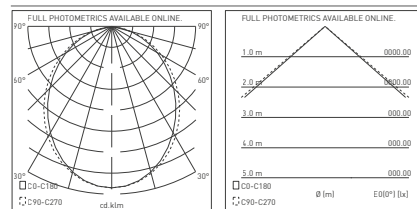

OPTICAL

Note

Full photometrics available online.
Fotometrias completas disponíveis online.
Photométries complètes disponibles en ligne.