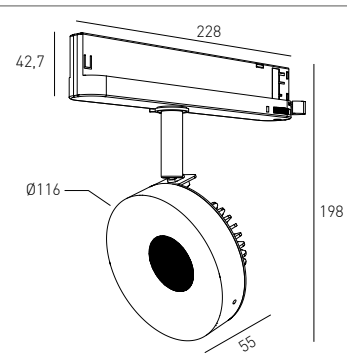

DOTTEREL possède un diamètre de Ø116, il est fabriqué en aluminium et offre une finition texturée, tout comme le reste de la gamme d'éclairage intérieur.

DOTTEREL peut être combiné aux downlights KLEIN, MATISSE ou RODIN pour créer des ambiances équilibrées, grâce aux différents flux lumineux.

Full photometrics available online.
Fotometrias completas disponíveis online.
Photométries complètes disponibles en ligne.

DIMENSIONS (mm)

DOTTEREL - Universal Track - CRI>90

Product Table / Tabela de produtos / Tableau des produits