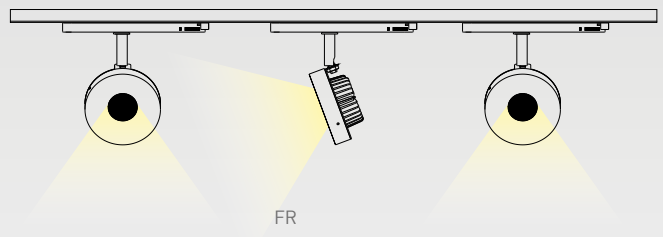

brilumen®

DOTTEREL 230V

UNIVERSAL TRACK

DOTTEREL 230V

UNIVERSAL TRACK

EN

DOTTEREL is one of the new products from Brilumen. With a differentiated design, this directional spotlight allows horizontal rotation of 355° and vertical rotation of 90°.

DOTTEREL has a diameter of Ø116, it is made of aluminium and offers a textured finishing, just like the rest of the interior lighting range.

DOTTEREL can be combined with KLEIN, MATISSE or RODIN downlights to create balanced atmospheres, thanks to the different luminous fluxes.

PT

O DOTTEREL é um dos novos produtos da Brilumen. Com um design muito diferenciador, este projetor direcionável, permite uma rotação horizontal de 355° e vertical de 90°.

O DOTTEREL tem diâmetro de Ø116, em alumínio, com acabamento texturado tal como a restante gama de iluminação de interior.

O DOTTEREL pode ser usado em conjunto com os downlights KLEIN, MATISSE ou RODIN para criar ambientes equilibrados, graças aos diferentes fluxos luminosos.

FR

DOTTEREL est l'un des nouveaux produits de Brilumen. Avec un design différencié, ce projecteur directionnel permet une rotation horizontale de 355° et verticale de 90°.