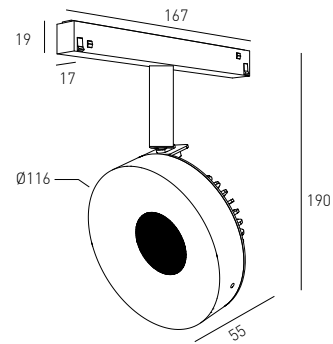

DOTTEREL possède un diamètre de Ø116, il est fabriqué en aluminium et offre une finition texturée, tout comme le reste de la gamme d'éclairage intérieur.

DOTTEREL peut être combiné aux downlights KLEIN, MATISSE ou RODIN pour créer des ambiances équilibrées, grâce aux différents flux lumineux.

GENERAL INFO

48V Magnetic Track light
Class III
IP40

BEAM ANGLE

24° / 36°

LED COB

2700K / 3000K / 4000K
CRI>90
Lifetime 50.000h Tp 55°C
3 Steps MacAdam

OPTICAL

Note

Full photometrics available online.
Fotometrias completas disponíveis online.
Photométries complètes disponibles en ligne.

DIMENSIONS (mm)

DOTTEREL - Universal Track - CRI>90

Product Table / Tabela de produtos / Tableau des produits