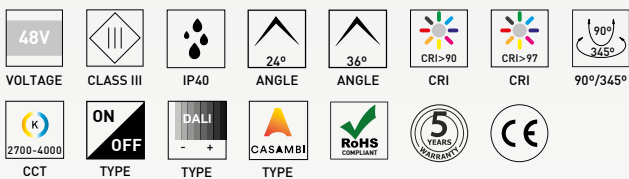

brilumen®

DOTTEREL 48V

MAGNETIC TRACK

DOTTEREL 48V MAGNETIC TRACK

EN

DOTTEREL is one of the new products from Brilumen. With a differentiated design, this directional spotlight allows horizontal rotation of 355° and vertical rotation of 90°.

PT

O DOTTEREL é um dos novos produtos da Brilumen. Com um design muito diferenciador, este projetor direcionável, permite uma rotação horizontal de 355° e vertical de 90°.

O DOTTEREL tem diâmetro de Ø116, em alumínio, com acabamento texturado tal como a restante gama de iluminação de interior.

DOTTEREL - Universal Track - CRI>97

Product Table / Tabela de produtos / Tableau des produits

LED COB
CRI >97
3 Steps MacAdam
Lifetime 50.000h Tp 55°C

POWER	CONTROL TYPE	BEAM ANGLE	LED LUMENS	LUMINAIRE LM	EFFICACY	CCT	ORDER CODE
17,1 W	NF, DL, CS	24, 36	2090 lm	1777 lm	123 lm	2700K	287XX.BA.9727.FI
			2174 lm	1848 lm	128 lm	3000K	287XX.BA.9730.FI
			2229 lm	1895 lm	131 lm	4000K	287XX.BA.9740.FI