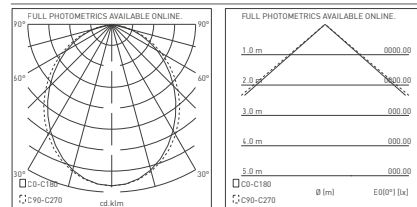

OPTICAL

Note

Full photometrics available online.
Fotometrias completas disponíveis online.
Photométries complètes disponibles en ligne.