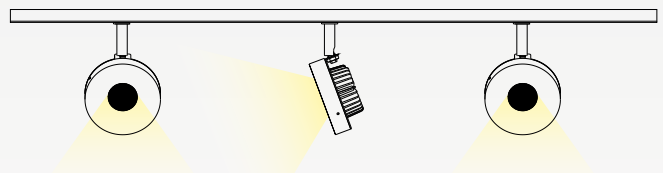

brilumen®

DOTTEREL 48V

MAGNETIC TRACK

DOTTEREL 48V MAGNETIC TRACK

EN

DOTTEREL is one of the new products from Brilumen. With a differentiated design, this directional spotlight allows horizontal rotation of 355° and vertical rotation of 90°.

DOTTEREL has a diameter of Ø116, it is made of aluminium and offers a textured finishing, just like the rest of the interior lighting range.

DOTTEREL can be combined with KLEIN, MATISSE or RODIN downlights to create balanced atmospheres, thanks to the different luminous fluxes.

PT

O DOTTEREL é um dos novos produtos da Brilumen. Com um design muito diferenciador, este projetor direcionável, permite uma rotação horizontal de 355° e vertical de 90°.

O DOTTEREL tem diâmetro de Ø116, em alumínio, com acabamento texturado tal como a restante gama de iluminação de interior.

O DOTTEREL pode ser usado em conjunto com os downlights KLEIN, MATISSE ou RODIN para criar ambientes equilibrados, graças aos diferentes fluxos luminosos.

FR

DOTTEREL est l'un des nouveaux produits de Brilumen. Avec un design différencié, ce projecteur directionnel permet une rotation horizontale de 355° et verticale de 90°.