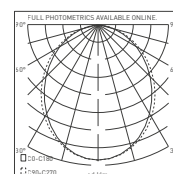

LENGTH	POWER	LED LUMENS	LUMINAIRE LM	EFFICACY	ORDER CODE
580 mm	10,2 W	1576 lm	1064 lm	154 lm/W	295XX.05BA.9CT.FI
850 mm	15,3 W	2363 lm	1597 lm	154 lm/W	295XX.08BA.9CT.FI
1130 mm	20,4 W	3151 lm	2129 lm	154 lm/W	295XX.11BA.9CT.FI

ORIS Slim Pro - Wall - LOW GLARE Diffuser (U6) - CRI>90
Product Table / Tabela de produtos / Tableau des produits

LENGTH	POWER	LED LUMENS	LUMINAIRE LM	EFFICACY	ORDER CODE
580 mm	7,6 W	1097 lm	967 lm	145 lm/W	296XX.05U6.9CT.FI
850 mm	11,4 W	1645 lm	1448 lm	145 lm/W	296XX.08U6.9CT.FI
1130 mm	15,2 W	2194 lm	1931 lm	145 lm/W	296XX.11U6.9CT.FI

ORIS Slim Pro - Wall
OPAL + OPAL INDIRECT Diffuser - CRI>90
Product Table / Tabela de produtos / Tableau des produits

LENGTH	POWER	LED LUMENS	LUMINAIRE LM	EFFICACY	ORDER CODE
580 mm	20,4 W	3151 lm	2128 lm	154 lm/W	297XX.0509.9CT.FI
850 mm	30,7 W	4727 lm	3194 lm	154 lm/W	297XX.0809.9CT.FI
1130 mm	40,9 W	6302 lm	4259 lm	154 lm/W	297XX.1109.9CT.FI