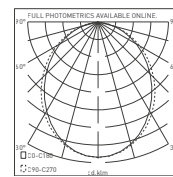

GENERAL INFO

Wall light
Class I
IP40

DIFFUSER TYPE

Opal / Prismatic / Low Glare

LED PCB

3000K / 4000K
CRI>90
Lifetime 50.000h Tp 55°C
3 Steps MacAdam

DIMENSIONS (mm)

ORIS Slim Pro - Wall
OPAL / PRISMATIC Diffuser (O9/ P8) - CRI>90
Product Table / Tabela de produtos / Tableau des produits

LENGTH	POWER	LED LUMENS	LUMINAIRE LM	EFFICACY	ORDER CODE
580 mm	10,2 W	1576 lm	1064 lm	154 lm/W	295XX.05BA.9CT.FI
850 mm	15,3 W	2363 lm	1597 lm	154 lm/W	295XX.08BA.9CT.FI
1130 mm	20,4 W	3151 lm	2129 lm	154 lm/W	295XX.11BA.9CT.FI