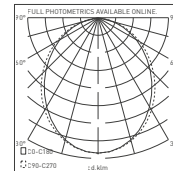

LENGTH	POWER	LED LUMENS	LUMINAIRE LM	EFFICACY	ORDER CODE
580 mm	10,2 W	1576 lm	1064 lm	154 lm/W	295XX.05BA.9CT.FI
850 mm	15,3 W	2363 lm	1597 lm	154 lm/W	295XX.08BA.9CT.FI
1130 mm	20,4 W	3151 lm	2129 lm	154 lm/W	295XX.11BA.9CT.FI

ORIS Slim Pro - Wall - LOW GLARE Diffuser (U6) - CRI>90
Product Table / Tabela de produtos / Tableau des produits

LENGTH	POWER	LED LUMENS	LUMINAIRE LM	EFFICACY	ORDER CODE
580 mm	7,6 W	1097 lm	967 lm	145 lm/W	296XX.05U6.9CT.FI
850 mm	11,4 W	1645 lm	1448 lm	145 lm/W	296XX.08U6.9CT.FI
1130 mm	15,2 W	2194 lm	1931 lm	145 lm/W	296XX.11U6.9CT.FI