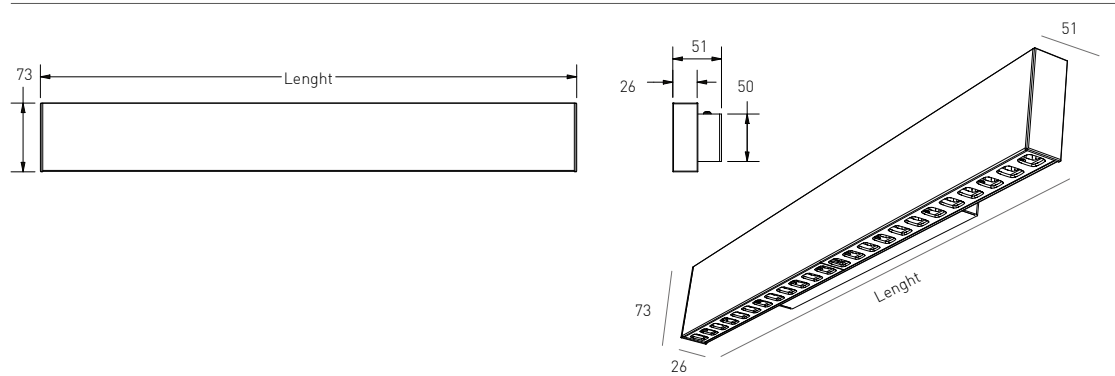

GENERAL INFO

Wall light
Class I
IP40

DIFFUSER TYPE

Opal / Prismatic / Low Glare

LED PCB

3000K / 4000K
CRI>90
Lifetime 50.000h Tp 55°C
3 Steps MacAdam

DIMENSIONS (mm)

ORIS Slim Pro - Wall
OPAL / PRISMATIC Diffuser (O9/ P8) - CRI>90
Product Table / Tabela de produtos / Tableau des produits

LENGTH	POWER	LED LUMENS	LUMINAIRE LM	EFFICACY	ORDER CODE
580 mm	10,2 W	1576 lm	1064 lm	154 lm/W	295XX.05BA.9CT.FI
850 mm	15,3 W	2363 lm	1597 lm	154 lm/W	295XX.08BA.9CT.FI
1130 mm	20,4 W	3151 lm	2129 lm	154 lm/W	295XX.11BA.9CT.FI

Note

Full photometrics available online.
Fotometrias completas disponíveis online.
Photométries complètes disponibles en ligne.

*Lumen details for 4000K OPAL / *Detalhes de lumen para 4000K OPAL / *Détails de lumen pour 4000K OPALE

Select your preferred option

Selecione a sua opção preferida
Sélectionnez votre option préférée

CONTROL TYPE	XX	BEAM ANGLE	BA	COR. COL. TEMP	CT	FINISHING	FI
ON/OFF	NF	Opal 90°	O9	3000K	30	☐ Textured White	TW
DALI PUSH DIM	DA	Prismatic 80°	P8	4000K	40	☐ Textured Black	TB
						☐ Anodized Aluminium	AL

ORIS Slim Pro - Wall - LOW GLARE Diffuser (U6) - CRI>90
Product Table / Tabela de produtos / Tableau des produits

LENGTH	POWER	LED LUMENS	LUMINAIRE LM	EFFICACY	ORDER CODE
580 mm	7,6 W	1097 lm	967 lm	145 lm/W	296XX.05U6.9CT.FI
850 mm	11,4 W	1645 lm	1448 lm	145 lm/W	296XX.08U6.9CT.FI
1130 mm	15,2 W	2194 lm	1931 lm	145 lm/W	296XX.11U6.9CT.FI

Note

Full photometrics available online.
Fotometrias completas disponíveis online.
Photométries complètes disponibles en ligne.

*Lumen details for 4000K / *Detalhes de lumen para 4000K / *Détails de lumen pour 4000K

Select your preferred option

Selecione a sua opção preferida
Sélectionnez votre option préférée

CONTROL TYPE	XX	COR. COL. TEMP	CT	FINISHING	FI
ON/OFF	NF	3000K	30	☐ Textured White	TW
DALI PUSH DIM	DA	4000K	40	☐ Textured Black	TB
				☐ Anodized Aluminium	AL

ORIS Slim Pro - Wall
OPAL + OPAL INDIRECT Diffuser - CRI>90
Product Table / Tabela de produtos / Tableau des produits

LENGTH	POWER	LED LUMENS	LUMINAIRE LM	EFFICACY	ORDER CODE
580 mm	20,4 W	3151 lm	2128 lm	154 lm/W	297XX.0509.9CT.FI
850 mm	30,7 W	4727 lm	3194 lm	154 lm/W	297XX.0809.9CT.FI
1130 mm	40,9 W	6302 lm	4259 lm	154 lm/W	297XX.1109.9CT.FI

Note

Full photometrics available online.
Fotometrias completas disponíveis online.
Photométries complètes disponibles en ligne.

*Lumen details for 4000K OPAL / *Detalhes de lumen para 4000K OPAL / *Détails de lumen pour 4000K OPALE

Select your preferred option

Selecione a sua opção preferida
Sélectionnez votre option préférée

CONTROL TYPE	XX	COR. COL. TEMP	CT	FINISHING	FI
ON/OFF	NF	3000K	30	☐ Textured White	TW
DALI PUSH DIM	DA	4000K	40	☐ Textured Black	TB
				☐ Anodized Aluminium	AL