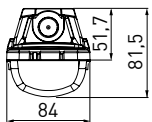

1m	Ø4,3m	Ø2,5m	1.324 lx
2m	Ø8,6m	Ø4,9m	331 lx
3m	Ø12,2m	Ø7,4m	147 lx
4m	Ø17,1m	Ø9,9m	82,7 lx
5m	Ø21,4m	Ø12,3m	53 lx
6m	Ø25,7m	Ø14,8m	36,7 lx

Vertical 129,9° Horizontal 101,9°

SIFTOS EFFICIENCY 31W 4000K