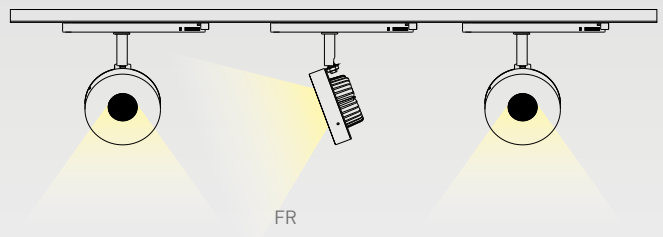

DOTTEREL 230V UNIVERSAL TRACK

EN

DOTTEREL is one of the new products from Brilumen. With a differentiated design, this directional spotlight allows horizontal rotation of 355° and vertical rotation of 90°.

DOTTEREL has a diameter of Ø116, it is made of aluminium and offers a textured finishing, just like the rest of the interior lighting range.

DOTTEREL can be combined with KLEIN, MATISSE or RODIN downlights to create balanced atmospheres, thanks to the different luminous fluxes.

PT

O DOTTEREL é um dos novos produtos da Brilumen. Com um design muito diferenciador, este projetor direcionável, permite uma rotação horizontal de 355° e vertical de 90°.

O DOTTEREL tem diâmetro de Ø116, em alumínio, com acabamento texturado tal como a restante gama de iluminação de interior.

O DOTTEREL pode ser usado em conjunto com os downlights KLEIN, MATISSE ou RODIN para criar ambientes equilibrados, graças aos diferentes fluxos luminosos.

FR

DOTTEREL est l'un des nouveaux produits de Brilumen. Avec un design différencié, ce projecteur directionnel permet une rotation horizontale de 355° et verticale de 90°.