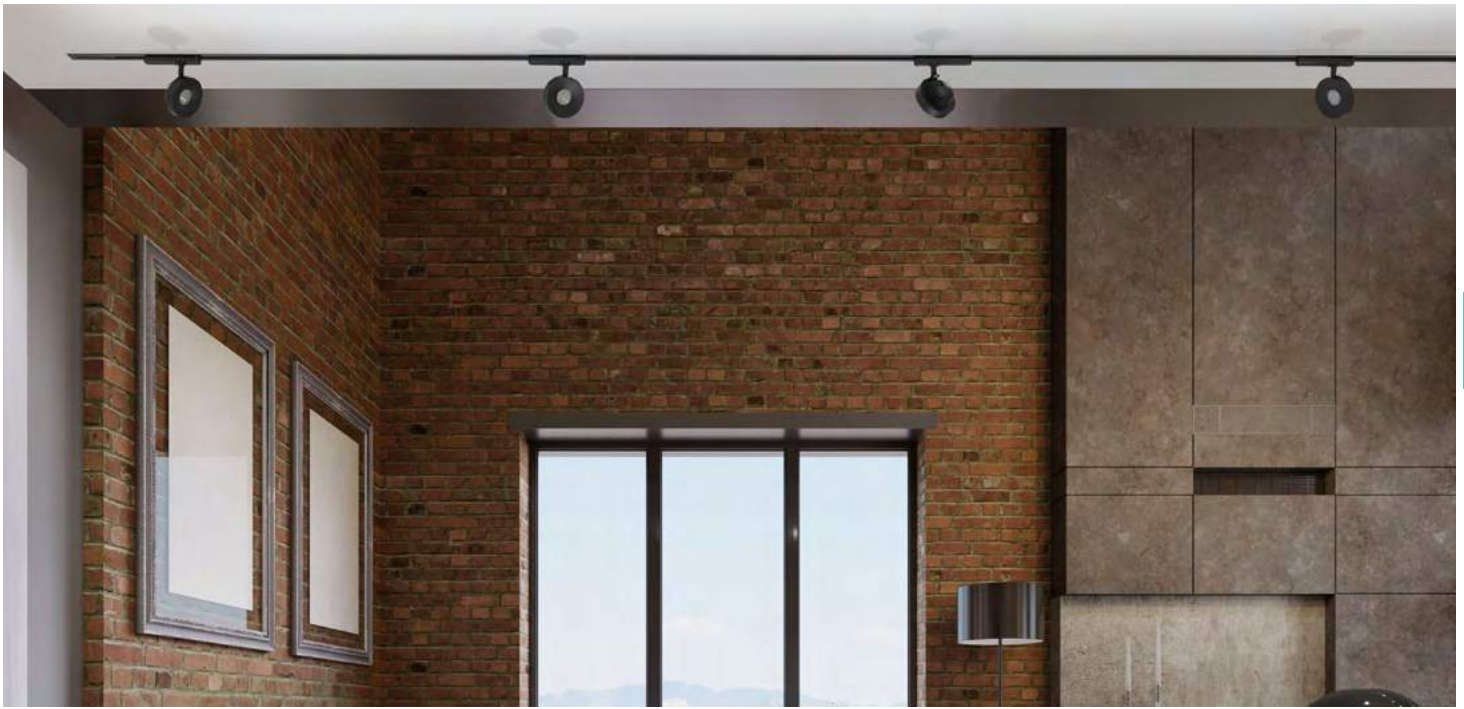

GENERAL INFO

230V Track light
Class II
IP40

BEAM ANGLE

24° / 36°

LED COB

2700K / 3000K / 4000K
CRI>90
Lifetime 50.000h Tp 55°C
3 Steps MacAdam