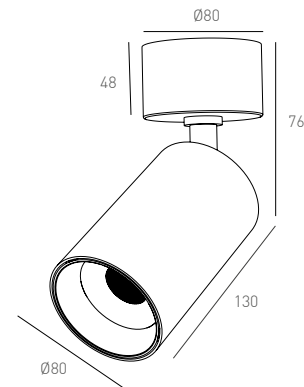

Ce projecteur existe en deux versions, pour une application dans des rails magnétiques ou dans des rails universels de 3 circuits.

**GENERAL INFO**

SpotLight  
Class II  
IP40

**BEAM ANGLE**  
12° / 24° / 36° / 60°

**DIMENSIONS (mm)**

**HERON - SpotLight - CRI>90**

Product Table / Tabela de produtos / Tableau des produits

POWER	CONTROL TYPE	BEAM ANGLE	LED LUMENS	LUMINAIRE LM	EFFICACY	CCT	SURFACE
24,1 W	NF, DA, CS	12, 24, 36, 60	3215 lm	2733 lm	134 lm/W	2700K	454XX.BA.927.FI
			3350 lm	2848 lm	140 lm/W	3000K	454XX.BA.930.FI
			3402 lm	2892 lm	142 lm/W	4000K	454XX.BA.940.FI