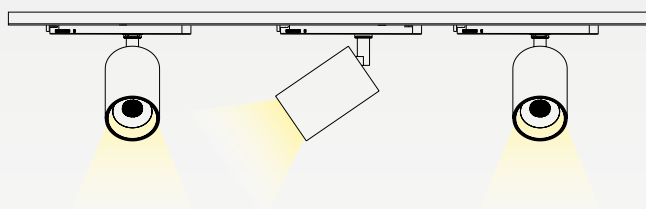

HERON 230V UNIVERSAL TRACK

EN

The HERON from Brilumen is a track light with a great aesthetic beauty equipped with a high performance LED. The HERON combines excellent light performance in a delicate track light of relatively small dimensions.

Recently, two new solutions for the use of this lighting fixture have been added: Surface and recessed versions.

It is available in textured white and black finishing. The high quality textured black finishing and the option of golden ring present the HERON as an irrefutable choice for your project.

This track light exists in two versions, for magnetic tracks or universal 3-circuit tracks.

PT

O projetor HERON da Brilumen é um projetor de grande beleza estética equipado com um LED de última Geração. O HERON permite-nos aliar uma excelente performance lumínica num projetor de relativamente pequenas dimensões e enorme delicadeza.

Mais recentemente foram adicionadas duas novas soluções para aplicação deste projetor: a versão de aplicação saliente ou de encastrar no teto.

Está disponível com os acabamentos branco e preto texturados. O acabamento em preto texturado fino de elevada qualidade e a opção de anel dourado, apresentam o HERON como uma opção irrecusável para o seu projeto.

Este projetor existe em duas versões, para aplicação em calhas magnéticas ou em calhas universais de 3 circuitos.

FR

HERON est un projecteur sur rail qui se distingue par ses qualités esthétiques fournies avec un LED de haute performance. HERON combine d'excellentes performances lumineuses dans un projecteur délicat et compact.

Plus récemment, deux nouvelles solutions ont été ajoutées pour l'application de ce projecteur: la version plafonnier et la version encastrée.

Il est disponible en blanc et noir texturé. Les finitions en noir texturé de haute qualité et l'option de bague dorée présentent le HERON comme un choix irréfutable pour votre projet.

Ce projecteur existe en deux versions, pour une application dans des rails magnétiques ou dans des rails universels de 3 circuits.