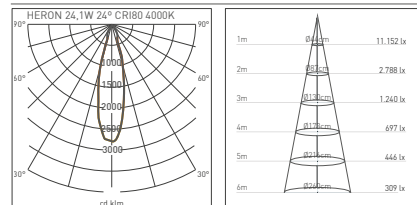

OPTICAL

Note

Full photometrics available online.
Fotometrias completas disponíveis online.
Photométries complètes disponibles en ligne.

DIMENSIONS (mm)