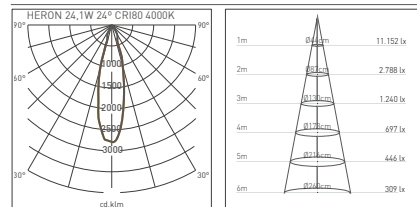

OPTICAL

Note

Full photometrics available online.
Fotometrias completas disponíveis online.
Photométries complètes disponibles en ligne.