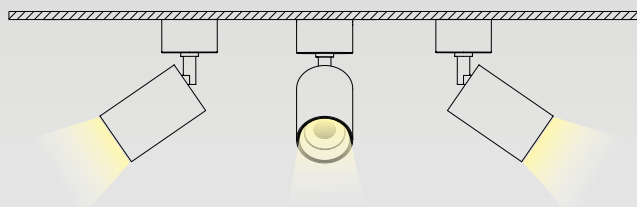

HERON SPOTLIGHT

EN

The HERON from Brilumen is a track light with a great aesthetic beauty equipped with a high performance LED. The HERON combines excellent light performance in a delicate track light of relatively small dimensions.

Recently, two new solutions for the use of this lighting fixture have been added: Surface and recessed versions.

It is available in textured white and black finishing. The high quality textured black finishing and the option of golden ring present the HERON as an irrefutable choice for your project.

This track light exists in two versions, for magnetic tracks or universal 3-circuit tracks.

PT

O projetor HERON da Brilumen é um projetor de grande beleza estética equipado com um LED de última Geração. O HERON permite-nos aliar uma excelente performance lumínica num projetor de relativamente pequenas dimensões e enorme delicadeza.

Mais recentemente foram adicionadas duas novas soluções para aplicação deste projetor: a versão de aplicação saliente ou de encastrar no teto.

Está disponível com os acabamentos branco e preto texturados. O acabamento em preto texturado fino de elevada qualidade e a opção de anel dourado, apresentam o HERON como uma opção irrecusável para o seu projeto.

Este projetor existe em duas versões, para aplicação em calhas magnéticas ou em calhas universais de 3 circuitos.

FR

HERON est un projecteur sur rail qui se distingue par ses qualités esthétiques fournies avec un LED de haute performance. HERON combine d'excellentes performances lumineuses dans un projecteur délicat et compact.

Plus récemment, deux nouvelles solutions ont été ajoutées pour l'application de ce projecteur: la version plafonnier et la version encastrée.

Il est disponible en blanc et noir texturé. Les finitions en noir texturé de haute qualité et l'option de bague dorée présentent le HERON comme un choix irréfutable pour votre projet.

Ce projecteur existe en deux versions, pour une application dans des rails magnétiques ou dans des rails universels de 3 circuits.