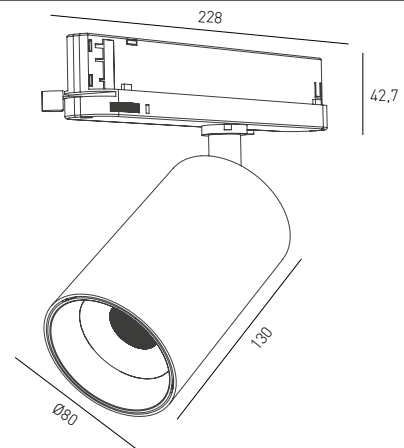

**DIMENSIONS (mm)**

**HERON - Universal Track - CRI>90**

Product Table / Tabela de produtos / Tableau des produits

POWER	CONTROL TYPE	BEAM ANGLE	LED LUMENS	LUMINAIRE LM	EFFICACY	CCT	ORDER CODE
24,1 W	NF, DA, CS	12, 24, 36, 60	3215 lm	2733 lm	134 lm/W	2700K	404XX.BA.927.FI
			3350 lm	2848 lm	140 lm/W	3000K	404XX.BA.930.FI
			3402 lm	2892 lm	142 lm/W	4000K	404XX.BA.940.FI