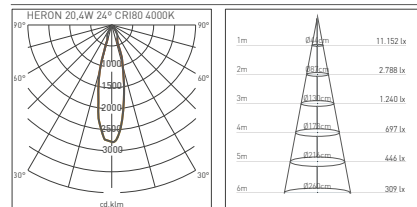

OPTICAL

Note

Full photometrics available online.
Fotometrias completas disponíveis online.
Photométries complètes disponibles en ligne.