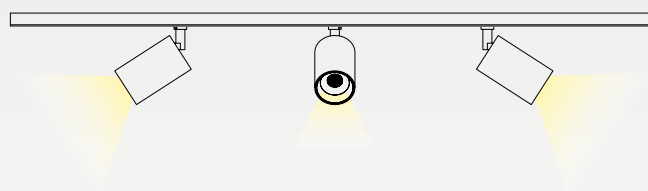

HERON 48V

MAGNETIC TRACK

EN

The HERON from Brilumen is a track light with a great aesthetic beauty equipped with a high performance LED. The HERON combines excellent light performance in a delicate track light of relatively small dimensions.

Recently, two new solutions for the use of this lighting fixture have been added: Surface and recessed versions.

It is available in textured white and black finishing. The high quality textured black finishing and the option of golden ring present the HERON as an irrefutable choice for your project.

This track light exists in two versions, for magnetic tracks or universal 3-circuit tracks.

PT

O projetor HERON da Brilumen é um projetor de grande beleza estética equipado com um LED de última Geração. O HERON permite-nos aliar uma excelente performance lumínica num projetor de relativamente pequenas dimensões e enorme delicadeza.

Mais recentemente foram adicionadas duas novas soluções para aplicação deste projetor: a versão de aplicação saliente ou de encastrar no teto.

Está disponível com os acabamentos branco e preto texturados. O acabamento em preto texturado fino de elevada qualidade e a opção de anel dourado, apresentam o HERON como uma opção irrecusável para o seu projeto.

Este projetor existe em duas versões, para aplicação em calhas magnéticas ou em calhas universais de 3 circuitos.

FR

HERON est un projecteur sur rail qui se distingue par ses qualités esthétiques fournies avec un LED de haute performance. HERON combine d'excellentes performances lumineuses dans un projecteur délicat et compact.

Plus récemment, deux nouvelles solutions ont été ajoutées pour l'application de ce projecteur: la version plafonnier et la version encastrée.

Il est disponible en blanc et noir texturé. Les finitions en noir texturé de haute qualité et l'option de bague dorée présentent le HERON comme un choix irrefutable pour votre projet.

Ce projecteur existe en deux versions, pour une application dans des rails magnétiques ou dans des rails universels de 3 circuits.