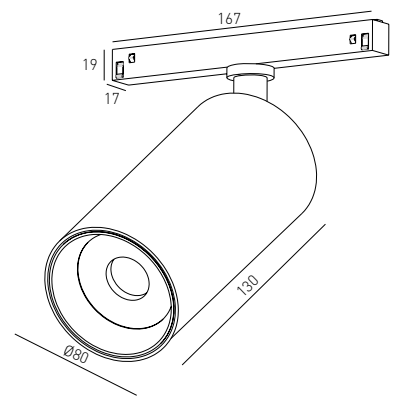

**DIMENSIONS (mm)**

**HERON - Magnetic Track - CRI>90**

Product Table / Tabela de produtos / Tableau des produits

POWER	CONTROL TYPE	BEAM ANGLE	LED LUMENS	LUMINAIRE LM	EFFICACY	CCT	ORDER CODE
20,4 W	NF, DL, CS	12, 24, 36, 60	2784 lm	2367 lm	137 lm/W	2700K	403XX.BA.927.FI
			2900 lm	2465 lm	143 lm/W	3000K	403XX.BA.930.FI
			2945 lm	2504 lm	145 lm/W	4000K	403XX.BA.940.FI