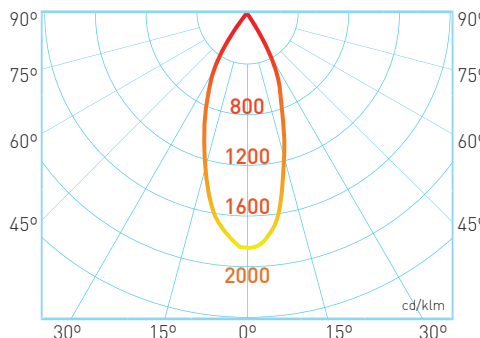

1m	Ø37cm	3.678 lx
2m	Ø73cm	919 lx
3m	Ø110cm	409 lx
4m	Ø147cm	230 lx
5m	Ø185cm	147 lx
6m	Ø221cm	102 lx

LORY 12W 3000K 38°