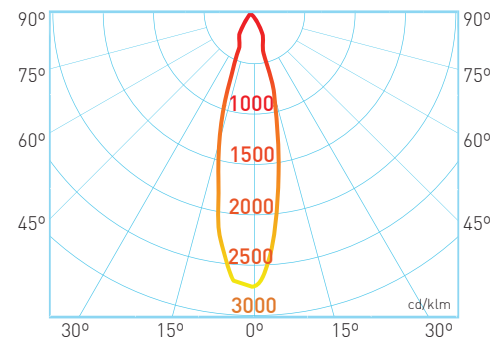

1m	Ø67cm	1.822 lx
2m	Ø134cm	455 lx
3m	Ø202cm	202 lx
4m	Ø269cm	114 lx
5m	Ø336cm	72,9 lx
6m	Ø403cm	50,6 lx

SPAR 25W 3000K 24°