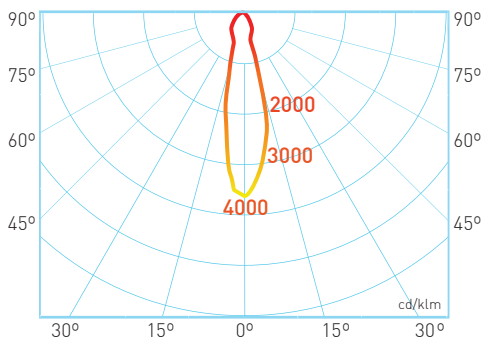

In addition, these track lights have a CRI higher than 85 and are adjustable, allowing not only to adjust them whenever the place is changed, making it more dynamic, but also to easily guide your customers. The Brilumen track lights have already been used in countless lighting projects, such as commercial areas, museums, car dealerships, exhibitors in Trade Shows, etc.

Para além disso, estes projetores possuem um CRI superior a 85 e são orientáveis, permitindo não só ajustá-los sempre que o local seja reformulado, tornando-o mais dinâmico, como também orientar facilmente os clientes. Os projetores de calha Brilumen já foram utilizados em inúmeros projetos de iluminação, tais como superfícies comerciais, museus, concessionários de automóveis, expositores em Feiras, etc.

LORY 12W 3000K 24°