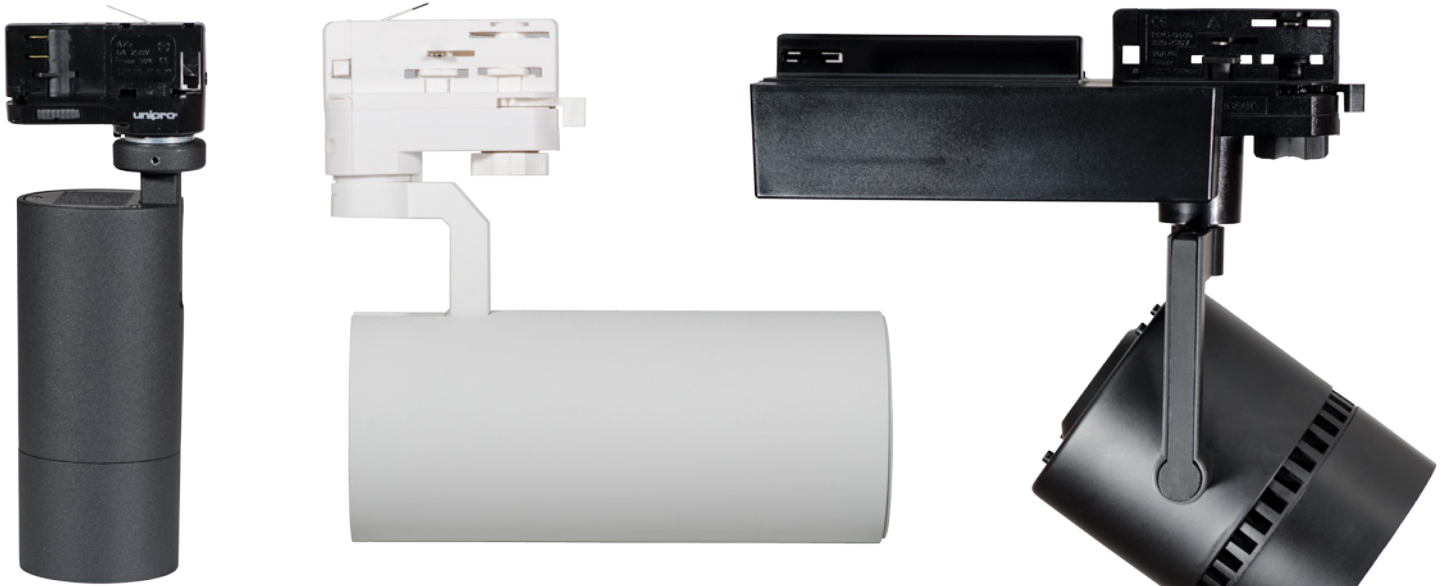

LORY 12W

CRI >85/>92
 Wattage 12W
 Potência
 Beam angle 24°/38°
 Ângulo de feixe
 Rated luminous flux 1050 lm
 Fluxo luminoso
 Color temperature 2700K/3000K/4000K
 Temperatura da cor

TRACK LIGHTS

INDOOR LIGHTING ILUMINAÇÃO DE INTERIOR

In addition, these track lights have a CRI higher than 85 and are adjustable, allowing not only to adjust them whenever the place is changed, making it more dynamic, but also to easily guide your customers. The Brilumen track lights have already been used in countless lighting projects, such as commercial areas, museums, car dealerships, exhibitors in Trade Shows, etc.

Para além disso, estes projetores possuem um CRI superior a 85 e são orientáveis, permitindo não só ajustá-los sempre que o local seja reformulado, tornando-o mais dinâmico, como também orientar facilmente os clientes. Os projetores de calha Brilumen já foram utilizados em inúmeros projetos de iluminação, tais como superfícies comerciais, museus, concessionários de automóveis, expositores em Feiras, etc.