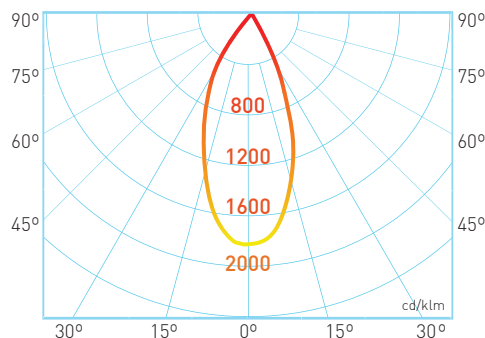

1m	Ø44,5cm	11.896 lx
2m	Ø86cm	2.974 lx
3m	Ø130cm	1.322 lx
4m	Ø173cm	744 lx
5m	Ø216cm	476 lx
6m	Ø260cm	330 lx

PUMA 39W 3000K 38°

1m	Ø69cm	6.555 lx
2m	Ø139cm	1.639 lx
3m	Ø208cm	728 lx
4m	Ø277cm	410 lx
5m	Ø347cm	262 lx
6m	Ø416cm	182 lx