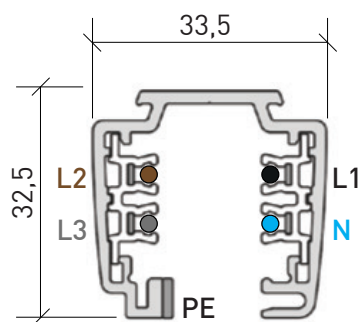

SPAR 25W 3000K 24°

1m	Ø44cm	9.455 lx
2m	Ø87cm	2.364 lx
3m	Ø130cm	1.051 lx
4m	Ø173cm	591 lx
5m	Ø216cm	378 lx
6m	Ø260cm	262 lx

SPAR 25W 3000K 38°

1m	Ø69cm	5.362 lx
2m	Ø139cm	1.341 lx
3m	Ø208cm	596 lx
4m	Ø277cm	335 lx
5m	Ø347cm	214 lx
6m	Ø416cm	149 lx

PUMA 39W 3000K 24°

1m	Ø44,5cm	11.896 lx
2m	Ø86cm	2.974 lx
3m	Ø130cm	1.322 lx
4m	Ø173cm	744 lx
5m	Ø216cm	476 lx
6m	Ø260cm	330 lx

PUMA 39W 3000K 38°

1m	Ø69cm	6.555 lx
2m	Ø139cm	1.639 lx
3m	Ø208cm	728 lx
4m	Ø277cm	410 lx
5m	Ø347cm	262 lx
6m	Ø416cm	182 lx

Volvo car dealership,
Vila Nova de Gaia, Portugal.

3 CIRCUITS LIGHTING TRACK CALHA DE 3 CIRCUITOS

SUSPENDED/SURFACE MOUNTED TRACK
CALHA DE SUSPENSÃO / SALIENTE

Order code	Model	Colour	Length
3080-0131	BRT32B	White Branco	1m
3080-0160	BRT33B		2m
3080-0016	BRT34B		3m
3080-0125	BRT32P	Black Preto	1m
3080-0132	BRT33P		2m
3080-0133	BRT34P		3m

RECESSED TRACK . CALHA DE ENCASTRAR

Order code	Model	Colour	Length
3080-0135	BRT33FB	White Branco	2m
3080-0136	BRT34FB		3m
3080-0138	BRT33FP	Black Preto	2m
3080-0139	BRT34FP		3m

ACCESSORIES (on request)
 ACESSÓRIOS (sob pedido)