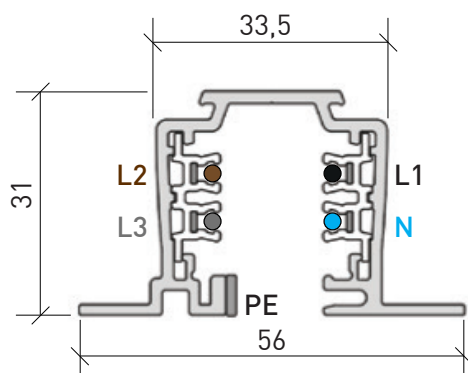

SPAR 25W 3000K 24°

1m	Ø44cm	9.455 lx
2m	Ø87cm	2.364 lx
3m	Ø130cm	1.051 lx
4m	Ø173cm	591 lx
5m	Ø216cm	378 lx
6m	Ø260cm	262 lx

SPAR 25W 3000K 38°

1m	Ø69cm	5.362 lx
2m	Ø139cm	1.341 lx
3m	Ø208cm	596 lx
4m	Ø277cm	335 lx
5m	Ø347cm	214 lx
6m	Ø416cm	149 lx

PUMA 39W 3000K 24°

1m	Ø44,5cm	11.896 lx
2m	Ø86cm	2.974 lx
3m	Ø130cm	1.322 lx
4m	Ø173cm	744 lx
5m	Ø216cm	476 lx
6m	Ø260cm	330 lx

PUMA 39W 3000K 38°

1m	Ø69cm	6.555 lx
2m	Ø139cm	1.639 lx
3m	Ø208cm	728 lx
4m	Ø277cm	410 lx
5m	Ø347cm	262 lx
6m	Ø416cm	182 lx

Volvo car dealership,
Vila Nova de Gaia, Portugal.

3 CIRCUITS LIGHTING TRACK CALHA DE 3 CIRCUITOS

SUSPENDED/SURFACE MOUNTED TRACK
CALHA DE SUSPENSÃO / SALIENTE

Order code	Model	Colour	Length
3080-0131	BRT32B	White Branco	1m
3080-0160	BRT33B		2m
3080-0016	BRT34B		3m
3080-0125	BRT32P	Black Preto	1m
3080-0132	BRT33P		2m
3080-0133	BRT34P		3m

RECESSED TRACK . CALHA DE ENCASTRAR

Order code	Model	Colour	Length
3080-0135	BRT33FB	White Branco	2m
3080-0136	BRT34FB		3m
3080-0138	BRT33FP	Black Preto	2m
3080-0139	BRT34FP		3m

ACCESSORIES (on request)
 ACESSÓRIOS (sob pedido)