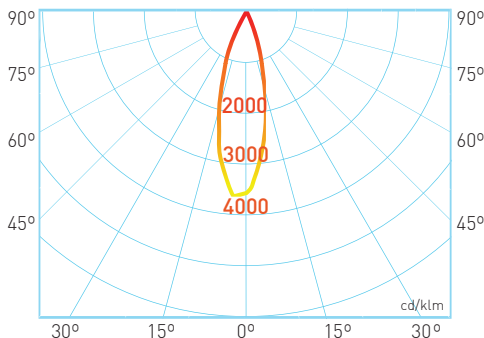

1m	Ø69cm	5.362 lx
2m	Ø139cm	1.341 lx
3m	Ø208cm	596 lx
4m	Ø277cm	335 lx
5m	Ø347cm	214 lx
6m	Ø416cm	149 lx

PUMA 39W 3000K 24°