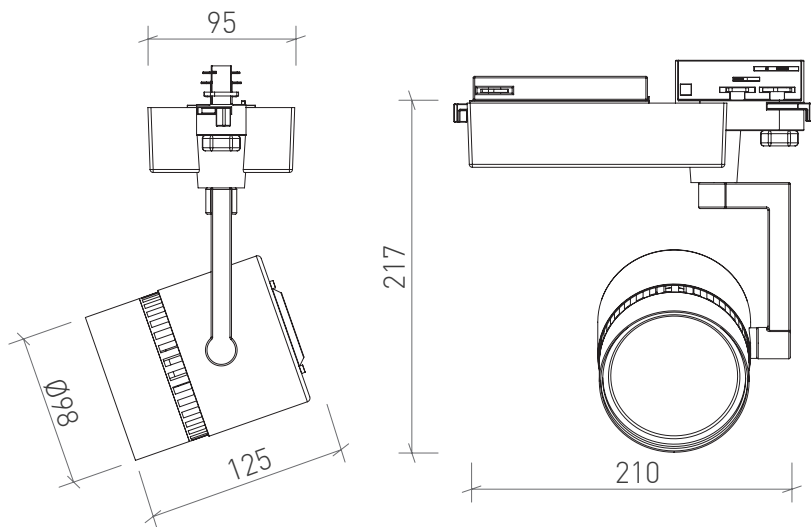

PUMA 39W

CRI	>86/>92
Wattage Potência	39W
Beam angle Ângulo de feixe	24°/38°
Rated luminous flux Fluxo luminoso	3500 lm
Color temperature Temperatura da cor	2700K/3000K/4000K