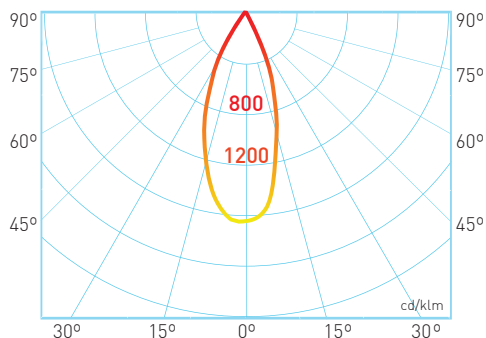

SPAR 25W 3000K 38°