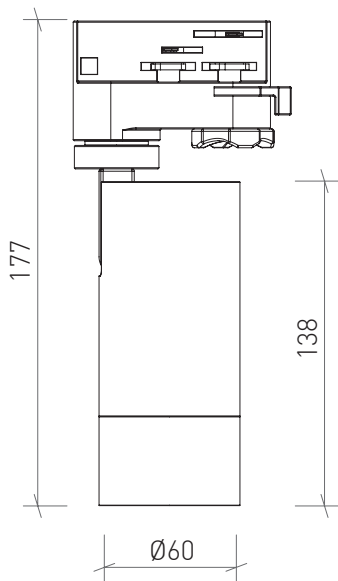

TRACK LIGHTS

INDOOR LIGHTING
ILUMINAÇÃO DE INTERIOR

SPAR 25W

CRI >85/>92
 Wattage 25W
 Potência
 Beam angle 24°/38°
 Ângulo de feixe
 Rated luminous flux 2200 lm
 Fluxo luminoso
 Color temperature 2700K/3000K/4000K
 Temperatura da cor

LORY 12W

CRI >85/>92
 Wattage 12W
 Potência
 Beam angle 24°/38°
 Ângulo de feixe
 Rated luminous flux 1050 lm
 Fluxo luminoso
 Color temperature 2700K/3000K/4000K
 Temperatura da cor

TRACK LIGHTS

INDOOR LIGHTING ILUMINAÇÃO DE INTERIOR

LORY 12W 3000K 24°

1m	Ø37cm	3.678 lx
2m	Ø73cm	919 lx
3m	Ø110cm	409 lx
4m	Ø147cm	230 lx
5m	Ø185cm	147 lx
6m	Ø221cm	102 lx

LORY 12W 3000K 38°

1m	Ø67cm	1.822 lx
2m	Ø134cm	455 lx
3m	Ø202cm	202 lx
4m	Ø269cm	114 lx
5m	Ø336cm	72,9 lx
6m	Ø403cm	50,6 lx