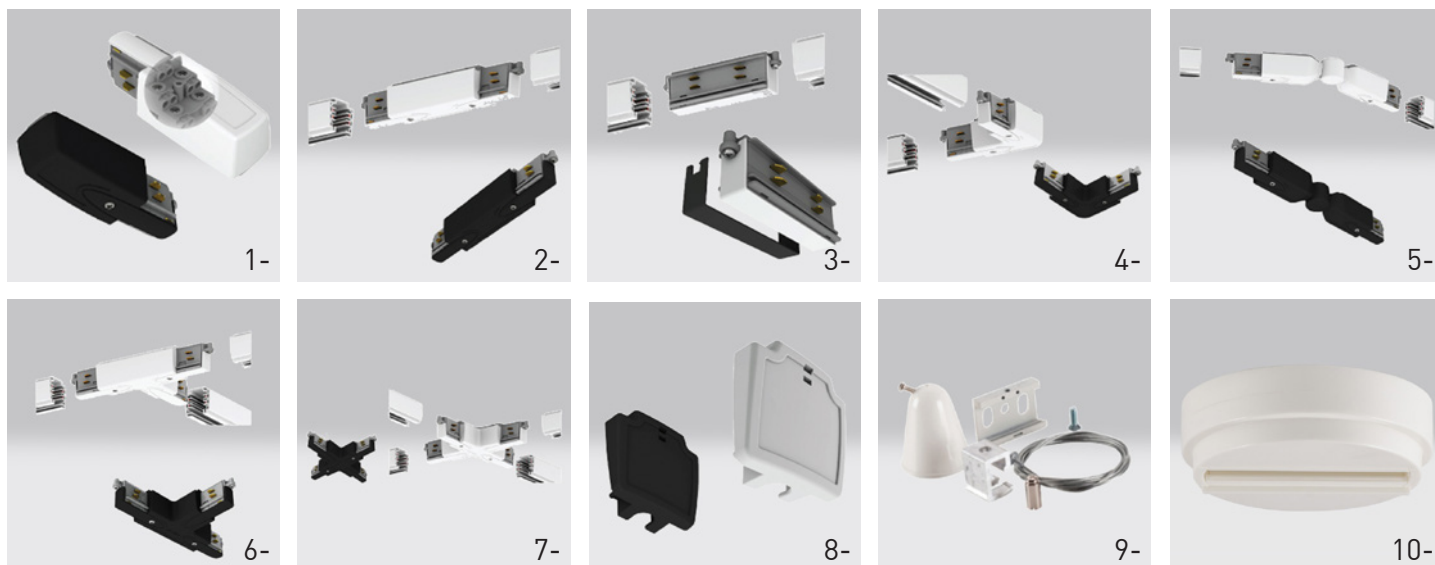

Volvo car dealership,
Vila Nova de Gaia, Portugal.

3 CIRCUITS LIGHTING TRACK CALHA DE 3 CIRCUITOS

SUSPENDED/SURFACE MOUNTED TRACK
CALHA DE SUSPENSÃO / SALIENTE

Order code	Model	Colour	Length
3080-0131	BRT32B	White Branco	1m
3080-0160	BRT33B		2m
3080-0016	BRT34B		3m
3080-0125	BRT32P	Black Preto	1m
3080-0132	BRT33P		2m
3080-0133	BRT34P		3m

1- Power supply . Fonte de alimentação
 2- Middle connection . Conexão intermédia
 3- Jointing . União
 4- 90° Corner . Canto de 90°
 5- Adjustable . Ajustável

6- T-piece . Peça em forma de T
 7- X-piece . Peça em forma de X
 8- End cap . Topo
 9- Track suspension kit . Kit de suspensão da calha
 10-Track surface mounted accessory . Acessório para projetor saliente