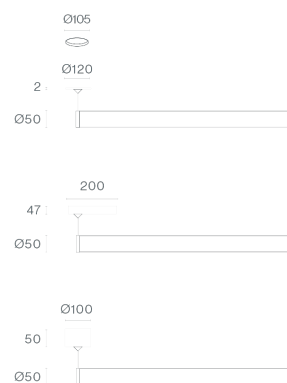

TECHNICAL DRAWING