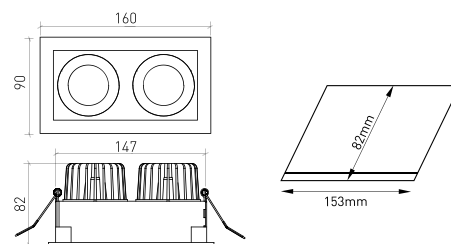

**TECHNICAL DRAWING**

**ICONOGRAPHY**

**MIRÓ DOUBLE DOWNLIGHT**  
 PRODUCT TABLE AND TECHNICAL SPECIFICATIONS - CRI->90

LENGTH	POWER	FINISHING	CONTROLTYPE	BEAM ANGLE	LED LUMENS	LUMINAIRE LM	COLOR TEMP.	CODE
160	16,2	TB, TW, TWB	CS, DA, NF	24, 36, 60	2406	2045	2700K	5350XX.BA.927.FI
160	16,2	TB, TW, TWB	CS, DA, NF	24, 36, 60	2487	2114	3000K	5350XX.BA.930.FI
160	16,2	TB, TW, TWB	CS, DA, NF	24, 36, 60	2600	2210	4000K	5350XX.BA.940.FI