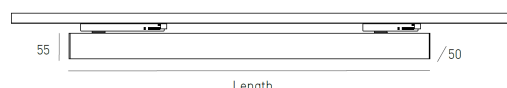

TECHNICAL DRAWING

ICONOGRAPHY

ORIS 50 LOW GLARE 230V
PRODUCT TABLE AND TECHNICAL SPECIFICATIONS - CRI→90

LENGTH	POWER	FINISHING	CONTROLTYPE	BEAM ANGLE	LED LUMENS	LUMINAIRE LM	COLOR TEMP.	CODE
850	23,3	TB, TW	CS, DA, NF	50, 80	3376	3207	3000K	5221XX.08U5.930.FI
850	23,3	TB, TW	CS, DA, NF	50, 80	3376	3207	3000K	5221XX.08U8.930.FI
850	23,3	TB, TW	CS, DA, NF	50, 80	3608	3428	4000K	5221XX.08U5.940.FI
850	23,3	TB, TW	CS, DA, NF	50, 80	3608	3428	4000K	5221XX.08U8.940.FI
1130	31	TB, TW	CS, DA, NF	50, 80	4501	4276	3000K	5221XX.11U5.930.FI
1130	31	TB, TW	CS, DA, NF	50, 80	4501	4276	3000K	5221XX.11U8.930.FI
1130	31	TB, TW	CS, DA, NF	50, 80	4811	4571	4000K	5221XX.11U5.940.FI
1130	31	TB, TW	CS, DA, NF	50, 80	4811	4571	4000K	5221XX.11U8.940.FI
1410	38,8	TB, TW	CS, DA, NF	50, 80	5626	5345	3000K	5221XX.14U5.930.FI
1410	38,8	TB, TW	CS, DA, NF	50, 80	5626	5345	3000K	5221XX.14U8.930.FI
1410	38,8	TB, TW	CS, DA, NF	50, 80	6014	5713	4000K	5221XX.14U5.940.FI
1410	38,8	TB, TW	CS, DA, NF	50, 80	6014	5713	4000K	5221XX.14U8.940.FI