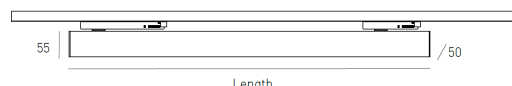

TECHNICAL DRAWING

ICONOGRAPHY

ORIS 50 LOW GLARE 230V
PRODUCT TABLE AND TECHNICAL SPECIFICATIONS - CRI→90

LENGTH	POWER	FINISHING	CONTROLTYPE	BEAM ANGLE	LED LUMENS	LUMINAIRE LM	COLOR TEMP.	CODE
850	23,3	TB, TW	CS, DA, NF	50, 80	3376	3207	3000K	5221XX.08U5.930.FI
850	23,3	TB, TW	CS, DA, NF	50, 80	3376	3207	3000K	5221XX.08U8.930.FI
850	23,3	TB, TW	CS, DA, NF	50, 80	3608	3428	4000K	5221XX.08U5.940.FI
850	23,3	TB, TW	CS, DA, NF	50, 80	3608	3428	4000K	5221XX.08U8.940.FI
1130	31	TB, TW	CS, DA, NF	50, 80	4501	4276	3000K	5221XX.11U5.930.FI
1130	31	TB, TW	CS, DA, NF	50, 80	4501	4276	3000K	5221XX.11U8.930.FI
1130	31	TB, TW	CS, DA, NF	50, 80	4811	4571	4000K	5221XX.11U5.940.FI
1130	31	TB, TW	CS, DA, NF	50, 80	4811	4571	4000K	5221XX.11U8.940.FI
1410	38,8	TB, TW	CS, DA, NF	50, 80	5626	5345	3000K	5221XX.14U5.930.FI
1410	38,8	TB, TW	CS, DA, NF	50, 80	5626	5345	3000K	5221XX.14U8.930.FI
1410	38,8	TB, TW	CS, DA, NF	50, 80	6014	5713	4000K	5221XX.14U5.940.FI
1410	38,8	TB, TW	CS, DA, NF	50, 80	6014	5713	4000K	5221XX.14U8.940.FI