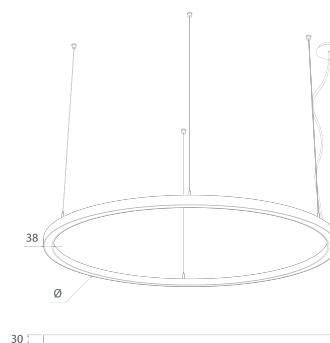

DESCRIPTION

Light downward. Function with elegance.

Staying true to the visual language of the ARIC collection - elegant luminous rings with compact dimensions - ARIC DOWN features a downward light emission.

TECHNICAL DRAWING

LED FEATURES

LUMINOUS EFFICIENCY	UP TO 135 lm/W
CRI	CRI→90
LIFESPAN	72000h Tp55
STEPS MACADAM	3 Steps MacAdam
LUMEN MAINTENANCE	L90/F10
PHOTOBIOLOGICAL RISK	RG1

ICONOGRAPHY

ARIC DOWN CRI→90
PRODUCT TABLE AND TECHNICAL SPECIFICATIONS - OPAL

DIAMETER	POWER	FINISHING	COLOR TEMP.	CONTROL TYPE	LED LUMENS	LUMINAIRE LM	CODE
600	26.6	TB, TS, TW	2700K	CS, DA, NF	3249	2274	127XX.0609.9CT.FI
600	26.6	TB, TS, TW	3000K	CS, DA, NF	3435	2405	127XX.0609.9CT.FI
600	26.6	TB, TS, TW	4000K	CS, DA, NF	3596	2517	127XX.0609.9CT.FI
900	40.3	TB, TS, TW	2700K	CS, DA, NF	4917	3442	127XX.0909.9CT.FI
900	40.3	TB, TS, TW	3000K	CS, DA, NF	5200	3640	127XX.0909.9CT.FI
900	40.3	TB, TS, TW	4000K	CS, DA, NF	5443	3810	127XX.0909.9CT.FI
1200	54	TB, TS, TW	2700K	CS, DA, NF	6585	4610	127XX.1209.9CT.FI
1200	54	TB, TS, TW	3000K	CS, DA, NF	6964	4875	127XX.1209.9CT.FI
1200	54	TB, TS, TW	4000K	CS, DA, NF	7290	5103	127XX.1209.9CT.FI
1500	67.7	TB, TS, TW	2700K	CS, DA, NF	8253	5777	127XX.1509.9CT.FI
1500	67.7	TB, TS, TW	3000K	CS, DA, NF	8728	6110	127XX.1509.9CT.FI
1500	67.7	TB, TS, TW	4000K	CS, DA, NF	9137	6396	127XX.1509.9CT.FI