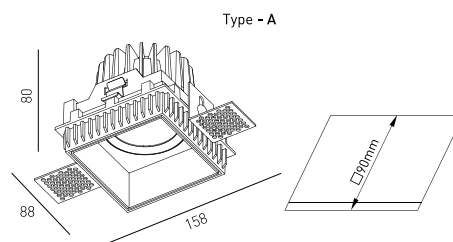

TECHNICAL DRAWING

ICONOGRAPHY

ERIDANE 8,1W DOWNLIGHT
 PRODUCT TABLE AND TECHNICAL SPECIFICATIONS - CRI→90

LENGTH	POWER	FINISHING	CONTROLTYPE	BEAM ANGLE	LED LUMENS	LUMINAIRE LM	COLOR TEMP.	CODE
88	8,1	TW	CS, DA, NF	24, 36, 60	1203	1023	2700K	5326XX.BA.927.FI
88	8,1	TW	CS, DA, NF	24, 36, 60	1244	1057	3000K	5326XX.BA.930.FI
88	8,1	TW	CS, DA, NF	24, 36, 60	1300	1105	4000K	5326XX.BA.940.FI