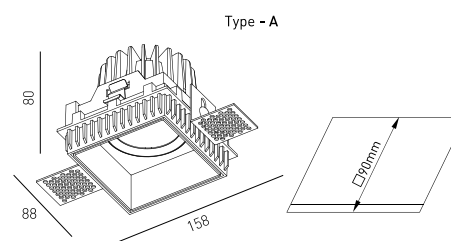

TECHNICAL DRAWING

ICONOGRAPHY

ERIDANE 8,6W DOWNLIGHT
PRODUCT TABLE AND TECHNICAL SPECIFICATIONS - CRI->90

LENGTH	POWER	FINISHING	CONTROL TYPE	BEAM ANGLE	LED LUMENS	LUMINAIRE LM	COLOR TEMP.	CODE
88	8.1	TW	CS, DA, NF	24, 36, 60	1203	1023	2700K	5326XX.BA.927.FI
88	8.1	TW	CS, DA, NF	24, 36, 60	1244	1057	3000K	5326XX.BA.930.FI
88	8.1	TW	CS, DA, NF	24, 36, 60	1300	1105	4000K	5326XX.BA.940.FI