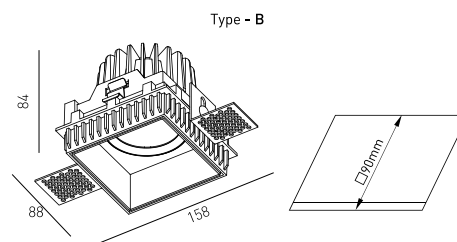

**TECHNICAL DRAWING**

**ICONOGRAPHY**

**ERIDANE 11,4W DOWNLIGHT**  
 PRODUCT TABLE AND TECHNICAL SPECIFICATIONS - CRI→90

LENGTH	POWER	FINISHING	CONTROLTYPE	BEAM ANGLE	LED LUMENS	LUMINAIRE LM	COLOR TEMP.	CODE
88	11,4	TW	CS, DA, NF	12, 24, 40	1637	1391	2700K	5339XX.BA.927.FI
88	11,4	TW	CS, DA, NF	12, 24, 40	1671	1420	3000K	5339XX.BA.930.FI
88	11,4	TW	CS, DA, NF	12, 24, 40	1785	1518	4000K	5339XX.BA.940.FI