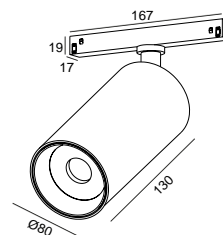

TECHNICAL DRAWING