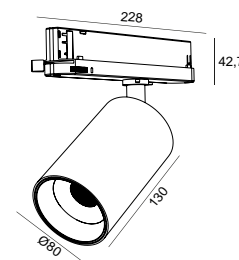

**TECHNICAL DRAWING**

**ICONOGRAPHY**

**HERON UNIVERSAL 230V  
PRODUCT TABLE AND TECHNICAL SPECIFICATIONS - CRI→90**

LENGTH	POWER	FINISHING	CONTROL TYPE	BEAM ANGLE	LED LUMENS	LUMINAIRE LM	COLOR TEMP.	CODE
130	24.5	TB, TBG, TW, TWG	CS, DA, NF	12, 24, 36, 60	3136	2666	2700K	5404XX.12.927.FI
130	24.5	TB, TBG, TW, TWG	CS, DA, NF	12, 24, 36, 60	3136	2666	2700K	5404XX.24.927.FI
130	24.5	TB, TBG, TW, TWG	CS, DA, NF	12, 24, 36, 60	3136	2666	2700K	5404XX.36.927.FI
130	24.5	TB, TBG, TW, TWG	CS, DA, NF	12, 24, 36, 60	3136	2666	2700K	5404XX.60.927.FI
130	24.5	TB, TBG, TW, TWG	CS, DA, NF	12, 24, 36, 60	3234	2749	3000K	5404XX.12.930.FI
130	24.5	TB, TBG, TW, TWG	CS, DA, NF	12, 24, 36, 60	3234	2749	3000K	5404XX.24.930.FI
130	24.5	TB, TBG, TW, TWG	CS, DA, NF	12, 24, 36, 60	3234	2749	3000K	5404XX.36.930.FI
130	24.5	TB, TBG, TW, TWG	CS, DA, NF	12, 24, 36, 60	3234	2749	3000K	5404XX.60.930.FI
130	24.5	TB, TBG, TW, TWG	CS, DA, NF	12, 24, 36, 60	3479	2957	4000K	5404XX.12.940.FI
130	24.5	TB, TBG, TW, TWG	CS, DA, NF	12, 24, 36, 60	3479	2957	4000K	5404XX.24.940.FI
130	24.5	TB, TBG, TW, TWG	CS, DA, NF	12, 24, 36, 60	3479	2957	4000K	5404XX.36.940.FI
130	24.5	TB, TBG, TW, TWG	CS, DA, NF	12, 24, 36, 60	3479	2957	4000K	5404XX.60.940.FI