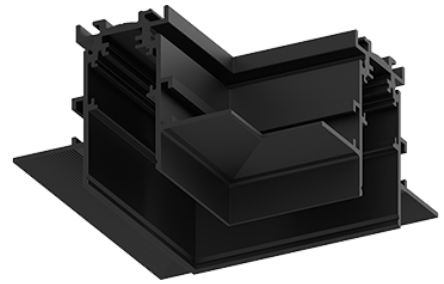

DESCRIPTION

L - Joint for TK5E Track 48V EVO

ICONOGRAPHY

ACCESSORIES

L - Joint

SEM DescAbr - 3080-0202.B

SEM DescAbr - 3080-0202.W

Black

3080-0202.BL

White

3080-0202.WH