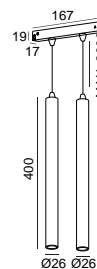

**TECHNICAL DRAWING**

**ICONOGRAPHY**

**LAZULI DOUBLE 48V EVO**  
**PRODUCT TABLE AND TECHNICAL SPECIFICATIONS - CRI→90**

LENGTH	POWER	FINISHING	CONTROLTYPE	BEAM ANGLE	LED LUMENS	LUMINAIRE LM	COLOR TEMP.	CODE
400	12,6	TB, TW	CS, DL, NF	35	1512	1285	2700K	5480XX.35.927.FI
400	12,6	TB, TW	CS, DL, NF	35	1575	1339	3000K	5480XX.35.930.FI
400	12,6	TB, TW	CS, DL, NF	35	1676	1424	4000K	5480XX.35.940.FI

	BT1E - Track 48V EVO	White	Black
	Track 48V EVO 1M	3080-0175E.WH	3080-0175E.BL
	Track 48V EVO 2M	3080-0176E.WH	3080-0176E.BL

	BT2E - Track 48V EVO	White	Black
	Track 48V EVO 1M	3080-0177E.WH	3080-0177E.BL
	Track 48V EVO 2M	3080-0178E.WH	3080-0178E.BL

	TK18E - Track 48V EVO	White	Black
	Track 48V EVO 1M	3080-0231E.WH	3080-0231E.BL
	Track 48V EVO 2M	3080-0232E.WH	3080-0232E.BL

	TK5E - Track 48V EVO	White	Black
	Track 48V EVO 1M	3080-0250E.WH	3080-0250E.BL
	Track 48V EVO 2M	3080-0251E.WH	3080-0251E.BL