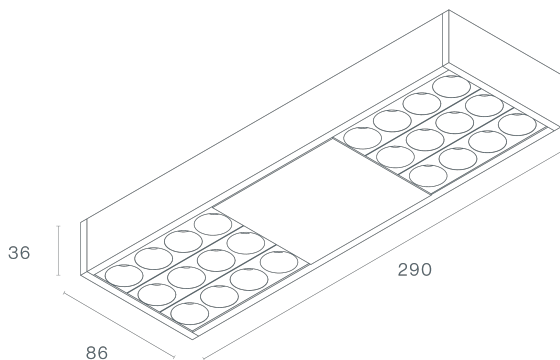

ICONOGRAPHY

TECHNICAL DRAWING

**LLOYD SPOTLIGHT 290MM
PRODUCT TABLE AND TECHNICAL SPECIFICATIONS - CRI->90**

LENGTH	POWER	FINISHING	CONTROLTYPE	BEAM ANGLE	LED LUMENS	LUMINAIRE LM	COLOR TEMP.	CODE
290	15	TB, TW	CS, DA, NF	14, 25, 36, 75	2464	2340	3000K	576XX.14.930.FI
290	15	TB, TW	CS, DA, NF	14, 25, 36, 75	2464	2340	3000K	576XX.25.930.FI
290	15	TB, TW	CS, DA, NF	14, 25, 36, 75	2464	2340	3000K	576XX.36.930.FI
290	15	TB, TW	CS, DA, NF	14, 25, 36, 75	2464	2340	3000K	576XX.75.930.FI
290	15	TB, TW	CS, DA, NF	14, 25, 36, 75	2614	2483	4000K	576XX.14.940.FI
290	15	TB, TW	CS, DA, NF	14, 25, 36, 75	2614	2483	4000K	576XX.25.940.FI
290	15	TB, TW	CS, DA, NF	14, 25, 36, 75	2614	2483	4000K	576XX.36.940.FI
290	15	TB, TW	CS, DA, NF	14, 25, 36, 75	2614	2483	4000K	576XX.75.940.FI