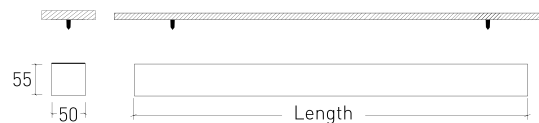

**TECHNICAL DRAWING**

**ICONOGRAPHY**

**ORIS 50 VE SUSP. LS OPAL**  
**PRODUCT TABLE AND TECHNICAL SPECIFICATIONS - CRI→80**

LENGTH	POWER	FINISHING	COLOR TEMP.	CONTROLTYPE	LED LUMENS	LUMINAIRE LM	CODE
1130	27,2	AL, TB, TW	3000K	DA, NF	4821	3520	562XX.1109.830.FI
1130	27,2	AL, TB, TW	4000K	DA, NF	5067	3699	562XX.1109.840.FI
1410	34,1	AL, TB, TW	3000K	DA, NF	6027	4400	562XX.1409.830.FI
1410	34,1	AL, TB, TW	4000K	DA, NF	6333	4623	562XX.1409.840.FI
1690	40,9	AL, TB, TW	3000K	DA, NF	7232	5280	562XX.1609.830.FI
1690	40,9	AL, TB, TW	4000K	DA, NF	7600	5548	562XX.1609.840.FI
1970	47,7	AL, TB, TW	3000K	DA, NF	8438	6159	562XX.1909.830.FI
1970	47,7	AL, TB, TW	4000K	DA, NF	8867	6473	562XX.1909.840.FI
2250	54,5	AL, TB, TW	3000K	DA, NF	9643	7039	562XX.2209.830.FI
2250	54,5	AL, TB, TW	4000K	DA, NF	10133	7397	562XX.2209.840.FI
2530	61,3	AL, TB, TW	3000K	DA, NF	10848	7919	562XX.2509.830.FI
2530	61,3	AL, TB, TW	4000K	DA, NF	11400	8322	562XX.2509.840.FI
2810	68,1	AL, TB, TW	3000K	DA, NF	12054	8799	562XX.2809.830.FI
2810	68,1	AL, TB, TW	4000K	DA, NF	12667	9247	562XX.2809.840.FI
3090	74,9	AL, TB, TW	3000K	DA, NF	13259	9679	562XX.3009.830.FI
3090	74,9	AL, TB, TW	4000K	DA, NF	13933	10171	562XX.3009.840.FI