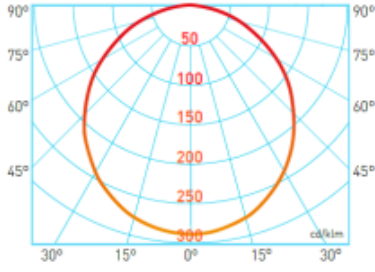

ØDIE 24W /000K CRI90 1120MM

1m	Ø3,3m	1.382,5 lx
2m	Ø6,5m	345,6 lx
3m	Ø9,8m	153,6 lx
4m	Ø13m	86,4 lx
5m	Ø16,3m	55,3 lx
6m	Ø19,5m	38,4 lx

ØDIE 24W /000K CRI90 1120MM

1m	Ø3,3m	1.382,5 lx
2m	Ø6,5m	345,6 lx
3m	Ø9,8m	153,6 lx
4m	Ø13m	86,4 lx
5m	Ø16,3m	55,3 lx
6m	Ø19,5m	38,4 lx