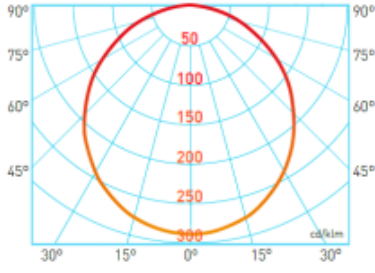

ØDIE 24W /000K CRI90 1120MM

1m	Ø3,3m	1.382,5 lx
2m	Ø6,5m	345,6 lx
3m	Ø9,8m	153,6 lx
4m	Ø13m	86,4 lx
5m	Ø16,3m	55,3 lx
6m	Ø19,5m	38,4 lx

ØDIE 24W /000K CRI90 1120MM

1m	Ø3,3m	1.382,5 lx
2m	Ø6,5m	345,6 lx
3m	Ø9,8m	153,6 lx
4m	Ø13m	86,4 lx
5m	Ø16,3m	55,3 lx
6m	Ø19,5m	38,4 lx