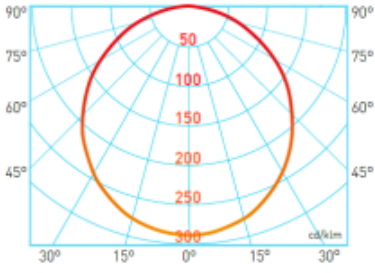

ØDIE 24W /000K CRI90 1120MM

1m	Ø3,3m	1.382,5 lx
2m	Ø6,5m	345,6 lx
3m	Ø9,8m	153,6 lx
4m	Ø13m	86,4 lx
5m	Ø16,3m	55,3 lx
6m	Ø19,5m	38,4 lx

ØDIE 24W /000K CRI90 1120MM

1m	Ø3,3m	1.382,5 lx
2m	Ø6,5m	345,6 lx
3m	Ø9,8m	153,6 lx
4m	Ø13m	86,4 lx
5m	Ø16,3m	55,3 lx
6m	Ø19,5m	38,4 lx