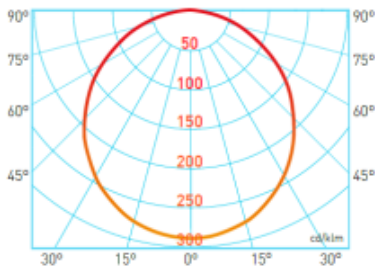

ACCESSORIES

Plaster KIT 4 a 5 cm
Plaster KIT 4 a 5 cm
4 - 5cm
80303058

Plaster KIT 0,7 a 2 cm
Plaster KIT 0,7 a 2 cm
0.7 - 2.1cm
80303059

PHOTOMETRIC DATA

POLAR DIAGRAM AND LUMINOUS FLUX - LENS LOW GLARE

1m	Ø3,3m	1.382,5 lx
2m	Ø6,5m	345,6 lx
3m	Ø9,8m	153,6 lx
4m	Ø13m	86,4 lx
5m	Ø16,3m	55,3 lx
6m	Ø19,5m	38,4 lx

ØDIE 24W /000K CRI90 1120MM

1m	Ø3,3m	1.382,5 lx
2m	Ø6,5m	345,6 lx
3m	Ø9,8m	153,6 lx
4m	Ø13m	86,4 lx
5m	Ø16,3m	55,3 lx
6m	Ø19,5m	38,4 lx

ØDIE 24W /000K CRI90 1120MM

1m	Ø3,3m	1.382,5 lx
2m	Ø6,5m	345,6 lx
3m	Ø9,8m	153,6 lx
4m	Ø13m	86,4 lx
5m	Ø16,3m	55,3 lx
6m	Ø19,5m	38,4 lx