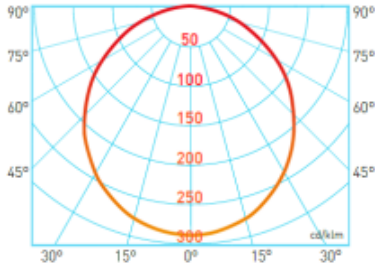

ACCESSORIES

Plaster KIT 4 a 5 cm
Plaster KIT 4 a 5 cm
4 - 5cm
80303058

Plaster KIT 0,7 a 2 cm
Plaster KIT 0,7 a 2 cm
0.7 - 2.1cm
80303059

PHOTOMETRIC DATA

POLAR DIAGRAM AND LUMINOUS FLUX - LENS LOW GLARE

1m	Ø3,3m	1.382,5 lx
2m	Ø6,5m	345,6 lx
3m	Ø9,8m	153,6 lx
4m	Ø13m	86,4 lx
5m	Ø16,3m	55,3 lx
6m	Ø19,5m	38,4 lx

ØDIE 24W /000K CRI90 1120MM

1m	Ø3,3m	1.382,5 lx
2m	Ø6,5m	345,6 lx
3m	Ø9,8m	153,6 lx
4m	Ø13m	86,4 lx
5m	Ø16,3m	55,3 lx
6m	Ø19,5m	38,4 lx

ØDIE 24W /000K CRI90 1120MM

1m	Ø3,3m	1.382,5 lx
2m	Ø6,5m	345,6 lx
3m	Ø9,8m	153,6 lx
4m	Ø13m	86,4 lx
5m	Ø16,3m	55,3 lx
6m	Ø19,5m	38,4 lx