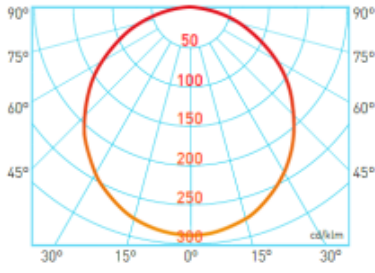

ACCESSORIES

Plaster KIT 4 a 5 cm
Plaster KIT 4 a 5 cm
4 - 5cm
80303058

Plaster KIT 0,7 a 2 cm
Plaster KIT 0,7 a 2 cm
0.7 - 2.1cm
80303059

PHOTOMETRIC DATA

POLAR DIAGRAM AND LUMINOUS FLUX - LENS LOW GLARE

1m	Ø3,3m	1.382,5 lx
2m	Ø6,5m	345,6 lx
3m	Ø9,8m	153,6 lx
4m	Ø13m	86,4 lx
5m	Ø16,3m	55,3 lx
6m	Ø19,5m	38,4 lx

ØDIE 24W /000K CRI90 1120MM

1m	Ø3,3m	1.382,5 lx
2m	Ø6,5m	345,6 lx
3m	Ø9,8m	153,6 lx
4m	Ø13m	86,4 lx
5m	Ø16,3m	55,3 lx
6m	Ø19,5m	38,4 lx

ØDIE 24W /000K CRI90 1120MM

1m	Ø3,3m	1.382,5 lx
2m	Ø6,5m	345,6 lx
3m	Ø9,8m	153,6 lx
4m	Ø13m	86,4 lx
5m	Ø16,3m	55,3 lx
6m	Ø19,5m	38,4 lx