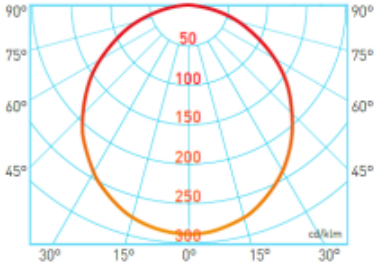

ØDIE 24W /000K CRI90 1120MM

1m	Ø3,3m	1.382,5 lx
2m	Ø6,5m	345,6 lx
3m	Ø9,8m	153,6 lx
4m	Ø13m	86,4 lx
5m	Ø16,3m	55,3 lx
6m	Ø19,5m	38,4 lx

ØDIE 24W /000K CRI90 1120MM

1m	Ø3,3m	1.382,5 lx
2m	Ø6,5m	345,6 lx
3m	Ø9,8m	153,6 lx
4m	Ø13m	86,4 lx
5m	Ø16,3m	55,3 lx
6m	Ø19,5m	38,4 lx