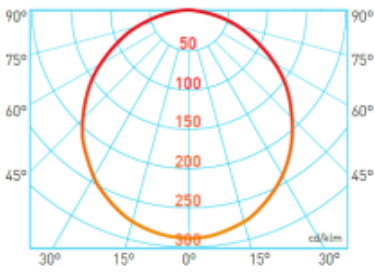

ACCESSORIES

Plaster KIT 4 a 5 cm
Plaster KIT 4 a 5 cm
4 - 5cm
80303058

Plaster KIT 0,7 a 2 cm
Plaster KIT 0,7 a 2 cm
0.7 - 2.1cm
80303059

PHOTOMETRIC DATA

POLAR DIAGRAM AND LUMINOUS FLUX - LENS LOW GLARE

1m	Ø3,3m	1.382,5 lx
2m	Ø6,5m	345,6 lx
3m	Ø9,8m	153,6 lx
4m	Ø13m	86,4 lx
5m	Ø16,3m	55,3 lx
6m	Ø19,5m	38,4 lx

ØDIE 24W /000K CRI90 1120MM

1m	Ø3,3m	1.382,5 lx
2m	Ø6,5m	345,6 lx
3m	Ø9,8m	153,6 lx
4m	Ø13m	86,4 lx
5m	Ø16,3m	55,3 lx
6m	Ø19,5m	38,4 lx

ØDIE 24W /000K CRI90 1120MM

1m	Ø3,3m	1.382,5 lx
2m	Ø6,5m	345,6 lx
3m	Ø9,8m	153,6 lx
4m	Ø13m	86,4 lx
5m	Ø16,3m	55,3 lx
6m	Ø19,5m	38,4 lx