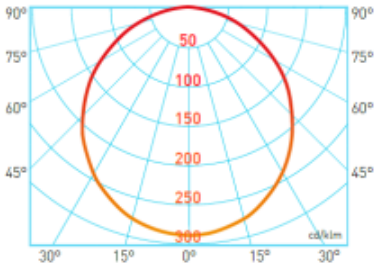

ACCESSORIES

Plaster KIT 4 a 5 cm
Plaster KIT 4 a 5 cm
4 - 5cm
80303058

Plaster KIT 0,7 a 2 cm
Plaster KIT 0,7 a 2 cm
0.7 - 2.1cm
80303059

PHOTOMETRIC DATA

POLAR DIAGRAM AND LUMINOUS FLUX - LENS LOW GLARE

1m	Ø3,3m	1.382,5 lx
2m	Ø6,5m	345,6 lx
3m	Ø9,8m	153,6 lx
4m	Ø13m	86,4 lx
5m	Ø16,3m	55,3 lx
6m	Ø19,5m	38,4 lx

ØDIE 24W /000K CRI90 1120MM

1m	Ø3,3m	1.382,5 lx
2m	Ø6,5m	345,6 lx
3m	Ø9,8m	153,6 lx
4m	Ø13m	86,4 lx
5m	Ø16,3m	55,3 lx
6m	Ø19,5m	38,4 lx

ØDIE 24W /000K CRI90 1120MM

1m	Ø3,3m	1.382,5 lx
2m	Ø6,5m	345,6 lx
3m	Ø9,8m	153,6 lx
4m	Ø13m	86,4 lx
5m	Ø16,3m	55,3 lx
6m	Ø19,5m	38,4 lx