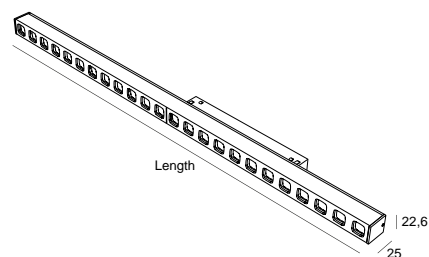

DESCRIPTION

PROLINER lighting fixture for 48V EVO tracks application, in extruded aluminium, anodized black finishing. Direct emission of luminous flux. 60° beam angle LOW GLARE reflectors. CRI→90.

Available in 3000K and 4000K colour temperatures.

TECHNICAL DRAWING

ICONOGRAPHY

PROLINER L.GLARE 48V EVO
 PRODUCT TABLE AND TECHNICAL SPECIFICATIONS - CRI→90

LENGTH	POWER	FINISHING	CONTROLTYPE	BEAM ANGLE	LED LUMENS	LUMINAIRE LM	COLOR TEMP.	CODE
570	7,8	TB, TW	CS, DL, NF	60	1341	1181	2700K	5154XX.05U6.927.FI
570	7,8	TB, TW	CS, DL, NF	60	1482	1305	3000K	5154XX.05U6.930.FI
570	7,8	TB, TW	CS, DL, NF	60	1529	1347	4000K	5154XX.05U6.940.FI
850	11,8	TB, TW	CS, DL, NF	60	2011	1772	2700K	5154XX.08U6.927.FI
850	11,8	TB, TW	CS, DL, NF	60	2223	1958	3000K	5154XX.08U6.930.FI
850	11,8	TB, TW	CS, DL, NF	60	2293	2020	4000K	5154XX.08U6.940.FI
1130	15,7	TB, TW	CS, DL, NF	60	2681	2362	2700K	5154XX.11U6.927.FI
1130	15,7	TB, TW	CS, DL, NF	60	2964	2611	3000K	5154XX.11U6.930.FI
1130	15,7	TB, TW	CS, DL, NF	60	3058	2694	4000K	5154XX.11U6.940.FI