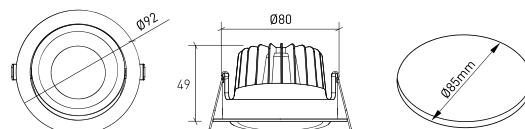

TECHNICAL DRAWING