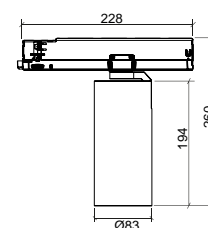

TECHNICAL DRAWING