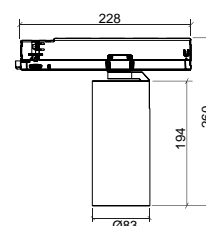

**ICONOGRAPHY**

**TECHNICAL DRAWING**

SPAR TECHNICAL 27,5W  
PRODUCT TABLE AND TECHNICAL SPECIFICATIONS - CRI→90

LENGTH	POWER	FINISHING	CONTROLTYPE	BEAM ANGLE	LED LUMENS	LUMINAIRE LM	COLOR TEMP.	CODE
194	27,5	TB, TW	CS, DA, NF	38	2202	1871		5384XX.38.924G.FI
194	27,5	TB, TW	CS, DA, NF	38	2422	2058		5387XX.38.940FM.FI
194	27,5	TB, TW	CS, DA, NF	38	2449	2082		5386XX.38.927M.FI
194	27,5	TB, TW	CS, DA, NF	38	2835	2409		5389XX.38.931A.FI
194	27,5	TB, TW	CS, DA, NF	38	3110	2643		5390XX.38.932F.FI
194	27,5	TB, TW	CS, DA, NF	38	3137	2667		5385XX.38.927G.FI
194	27,5	TB, TW	CS, DA, NF	38	3137	2667	3000K	5391XX.38.930P.FI
194	27,5	TB, TW	CS, DA, NF	38	3247	2760	4000K	5391XX.38.940P.FI
194	27,5	TB, TW	CS, DA, NF	38	3302	2807		5388XX.38.965F.FI