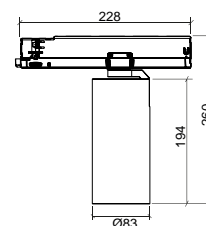

TECHNICAL DRAWING