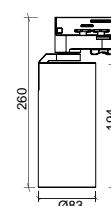

TECHNICAL DRAWING

ICONOGRAPHY

SPAR EFF. UNIVERSAL 24,5W
PRODUCT TABLE AND TECHNICAL SPECIFICATIONS - CRI->90

LENGTH	POWER	FINISHING	CONTROLTYPE	BEAM ANGLE	LED LUMENS	LUMINAIRE LM	COLOR TEMP.	CODE
194	24,5	TB, TW	CS, DA, NF	38	3136	2666	2700K	5445XX.38.927.FI
194	24,5	TB, TW	CS, DA, NF	38	3234	2749	3000K	5445XX.38.930.FI
194	24,5	TB, TW	CS, DA, NF	38	3479	2957	4000K	5445XX.38.940.FI