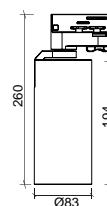

TECHNICAL DRAWING

ICONOGRAPHY

SPAR EFF. UNIVERSAL 24,5W
 PRODUCT TABLE AND TECHNICAL SPECIFICATIONS - CRI->90

LENGTH	POWER	FINISHING	CONTROLTYPE	BEAM ANGLE	LED LUMENS	LUMINAIRE LM	COLOR TEMP.	CODE
194	24,5	TB, TW	CS, DA, NF	38	3136	2666	2700K	5445XX.38.927.FI
194	24,5	TB, TW	CS, DA, NF	38	3234	2749	3000K	5445XX.38.930.FI
194	24,5	TB, TW	CS, DA, NF	38	3479	2957	4000K	5445XX.38.940.FI