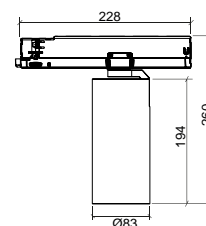

TECHNICAL DRAWING

ICONOGRAPHY

SPAR EFF. UNIVERSAL 28,4W
PRODUCT TABLE AND TECHNICAL SPECIFICATIONS - CRI->90

LENGTH	POWER	FINISHING	CONTROLTYPE	BEAM ANGLE	LED LUMENS	LUMINAIRE LM	COLOR TEMP.	CODE
194	28,4	TB, TW	CS, DA, NF	38	3522	2993	2700K	5446XX.38.927.FI
194	28,4	TB, TW	CS, DA, NF	38	3607	3066	3000K	5446XX.38.930.FI
194	28,4	TB, TW	CS, DA, NF	38	3834	3259	4000K	5446XX.38.940.FI