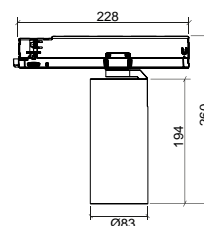

TECHNICAL DRAWING

ICONOGRAPHY

 SPAR EFF. UNIVERSAL 28,4W
 PRODUCT TABLE AND TECHNICAL SPECIFICATIONS - CRI->90

LENGTH	POWER	FINISHING	CONTROLTYPE	BEAM ANGLE	LED LUMENS	LUMINAIRE LM	COLOR TEMP.	CODE
194	28,4	TB, TW	CS, DA, NF	38	3522	2993	2700K	5446XX.38.927.FI
194	28,4	TB, TW	CS, DA, NF	38	3607	3066	3000K	5446XX.38.930.FI
194	28,4	TB, TW	CS, DA, NF	38	3834	3259	4000K	5446XX.38.940.FI