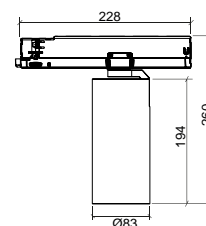

TECHNICAL DRAWING

ICONOGRAPHY

SPAR EFF. UNIVERSAL 29W
PRODUCT TABLE AND TECHNICAL SPECIFICATIONS - CRI->90

LENGTH	POWER	FINISHING	CONTROL TYPE	BEAM ANGLE	LED LUMENS	LUMINAIRE LM	COLOR TEMP.	CODE
194	28.4	TB, TW	CS, DA, NF	38	3522	2993	2700K	5446XX.38.927.FI
194	28.4	TB, TW	CS, DA, NF	38	3607	3066	3000K	5446XX.38.930.FI
194	28.4	TB, TW	CS, DA, NF	38	3834	3259	4000K	5446XX.38.940.FI