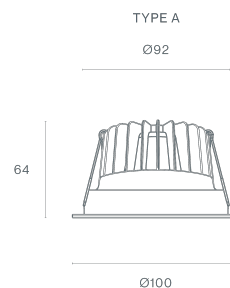

TECHNICAL DRAWING

ICONOGRAPHY

TYR 11W - IP65
 PRODUCT TABLE AND TECHNICAL SPECIFICATIONS - CRI→90

LENGTH	POWER	FINISHING	CONTROLTYPE	BEAM ANGLE	LED LUMENS	LUMINAIRE LM	COLOR TEMP.	CODE
100	11,4	TW	CS, DA, NF	24, 55	1637	1391	2700K	133XX.24.927.FI
100	11,4	TW	CS, DA, NF	24, 55	1637	1391	2700K	133XX.55.927.FI
100	11,4	TW	CS, DA, NF	24, 55	1671	1420	3000K	133XX.24.930.FI
100	11,4	TW	CS, DA, NF	24, 55	1671	1420	3000K	133XX.55.930.FI
100	11,4	TW	CS, DA, NF	24, 55	1785	1518	4000K	133XX.24.940.FI
100	11,4	TW	CS, DA, NF	24, 55	1785	1518	4000K	133XX.55.940.FI