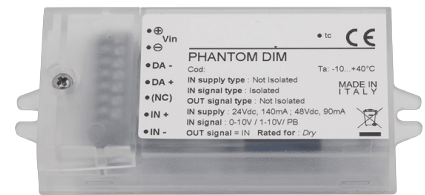

DESCRIÇÃO

Interface 0-10V / 1-10V controlo botão de pressão - DALI externo para calhas 48V EVO

ICONOGRAFIA

ACESSÓRIOS

Interf. 1-10V B. pressão
 Interf. 1-10V B. pressão

SEM TITULO -
 30800233