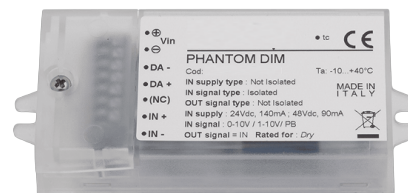

DESCRIÇÃO

Interface 0-10V / 1-10V controlo botão de pressão - DALI externo para calhas 48V EVO

CARATERÍSTICAS DO LED

ICONOGRAFIA

ACESSÓRIOS

Interf. 1-10V B. pressão	SEM TITULO -
Interf. 1-10V B. pressão	30800233