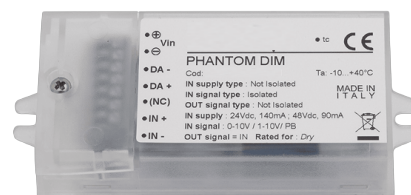

**DESCRIÇÃO**

Interface 0-10V / 1-10V controlo botão de pressão - DALI externo para calhas 48V EVO

**ICONOGRAFIA****ACESSÓRIOS**

Interf. 1-10V B. pressão  
Interf. 1-10V B. pressão

SEM TITULO -  
30800233