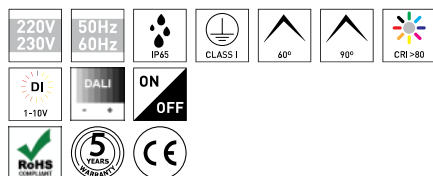

Com 5 anos de garantia, a Discovery está disponível nas potências de 120W e 160W, com ângulos de feixe de 60º ou 90º e nas temperaturas de cor 4000K e 5000K.

Permite regulação ON/OFF, DALI ou 1-10V sobre pedido.

Com uma eficiência luminosa de 180 lumens por watt, atinge os 21.600 lm na versão de 120W e os 28.800 lm na versão de 160W.

MONTAGEM	Suspensão
DISTRIBUIÇÃO DA LUZ	Directa
FONTE DE ALIMENTAÇÃO	220-230V / 50-60 Hz
GARANTIA	5 Anos
ACABAMENTO	Preto Texturado
CONTROLO	1-10V, DALI, ON/OFF

DESENHO TÉCNICO

CARACTERÍSTICAS DO LED

EFICIÊNCIA LUMINOSA	UP TO 175 lm/W
CRI	CRI→80
VIDA ÚTIL	50.000 Horas
STEPS MACADAM	4 Steps MacAdam
LUMEN MAINTENANCE	L90/B50
RISCO FOTOBIOLOGICO	RG1

ICONOGRAFIA

DISCOVERY 120W
TABELA DE PRODUTO E ESPECIFICAÇÕES TÉCNICAS - CRI→80