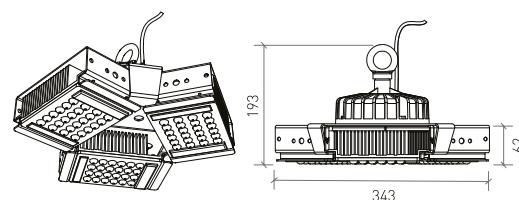

CARATERÍSTICAS DO LED

EFICIÊNCIA LUMINOSA	UP TO 175 lm/W
CRI	CRI→80
VIDA ÚTIL	50.000 Horas
STEPS MACADAM	4 Steps MacAdam
LUMEN MAINTENANCE	L90/B50
RISCO FOTOBiolÓGICO	RG1