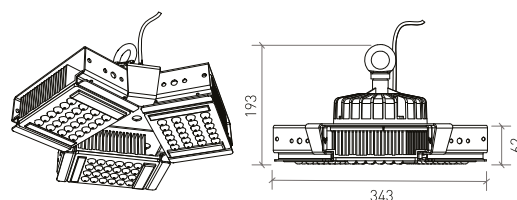

CARACTERÍSTICAS DO LED

EFICIÊNCIA LUMINOSA	UP TO 175 lm/W
CRI	CRI→80
VIDA ÚTIL	50.000 Horas
STEPS MACADAM	4 Steps MacAdam
LUMEN MAINTENANCE	L90/B50
RISCO FOTOBIOLOGICO	RG1