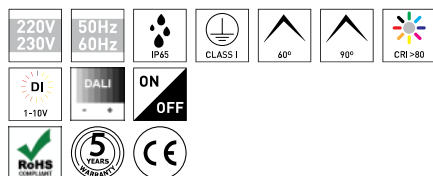

Com 5 anos de garantia, a Discovery está disponível nas potências de 120W e 160W, com ângulos de feixe de 60° ou 90° e nas temperaturas de cor 4000K e 5000K.

Permite regulação ON/OFF, DALI ou 1-10V sobre pedido.

Com uma eficiência luminosa de 180 lumens por watt, atinge os 21.600 lm na versão de 120W e os 28.800 lm na versão de 160W.

MONTAGEM	Suspensão
DISTRIBUIÇÃO DA LUZ	Directa
FONTE DE ALIMENTAÇÃO	220-230V / 50-60 Hz
GARANTIA	5 Anos
ACABAMENTO	Preto Texturado
CONTROLO	1-10V, DALI, ON/OFF

DESENHO TÉCNICO

CARACTERÍSTICAS DO LED

EFICIÊNCIA LUMINOSA	UP TO 175 lm/W
CRI	CRI→80
VIDA ÚTIL	50.000 Horas
STEPS MACADAM	4 Steps MacAdam
LUMEN MAINTENANCE	L90/B50
RISCO FOTOBIOLOGICO	RG1

ICONOGRAFIA

DISCOVERY 120W
TABELA DE PRODUTO E ESPECIFICAÇÕES TÉCNICAS - CRI→80