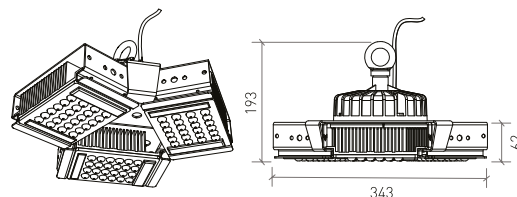

CARACTERÍSTICAS DO LED

EFICIÊNCIA LUMINOSA	UP TO 175 lm/W
CRI	CRI→80
VIDA ÚTIL	50.000 Horas
STEPS MACADAM	4 Steps MacAdam
LUMEN MAINTENANCE	L90/B50
RISCO FOTOBIOLOGICO	RG1