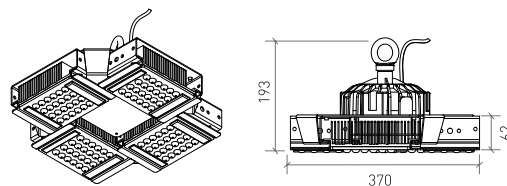

CARACTERÍSTICAS DO LED

EFICIÊNCIA LUMINOSA	UP TO 175 lm/W
CRI	CRI→80
VIDA ÚTIL	50.000 Horas
STEPS MACADAM	4 Steps MacAdam
LUMEN MAINTENANCE	L90/B50
RISCO FOTOBIOLOGICO	RG1