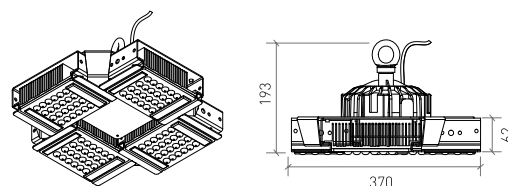

CARATERÍSTICAS DO LED

EFICIÊNCIA LUMINOSA	UP TO 175 lm/W
CRI	CRI→80
VIDA ÚTIL	50.000 Horas
STEPS MACADAM	4 Steps MacAdam
LUMEN MAINTENANCE	L90/B50
RISCO FOTOBIOLOGICO	RG1