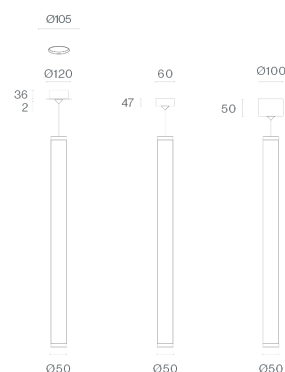

DESENHO TÉCNICO