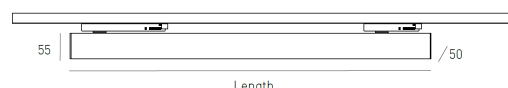

DESENHO TÉCNICO

CARACTERÍSTICAS DO LED

EFICIÊNCIA LUMINOSA	UP TO 155 lm/W
CRI	CRI→90
VIDA ÚTIL	50.000 Horas
STEPS MACADAM	3 Steps MacAdam
LUMEN MAINTENANCE	L90/B50
RISCO FOTOBIOLOGICO	RG1