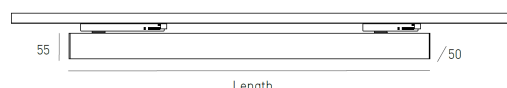

DESENHO TÉCNICO