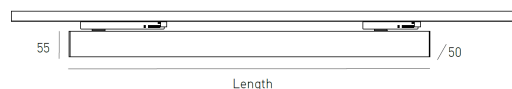

DESENHO TÉCNICO