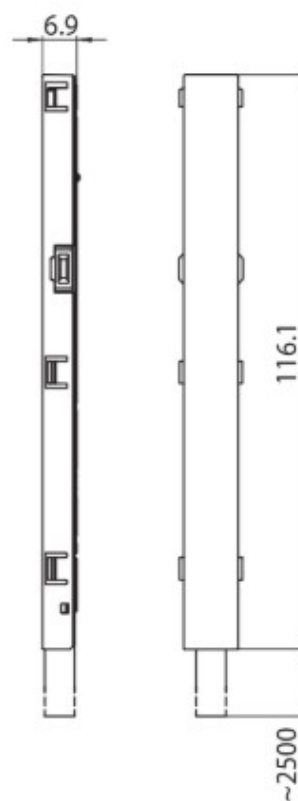

DESCRIÇÃO

Alimentador inicial c/ cabo 48V MICRO

ICONOGRAFIA

DESENHO TÉCNICO

ACESSÓRIOS

Alimentador inicial
Alimentador inicial
Alimentador inicial

Preto Branco
3080-0623.BL
3080-0623.WH