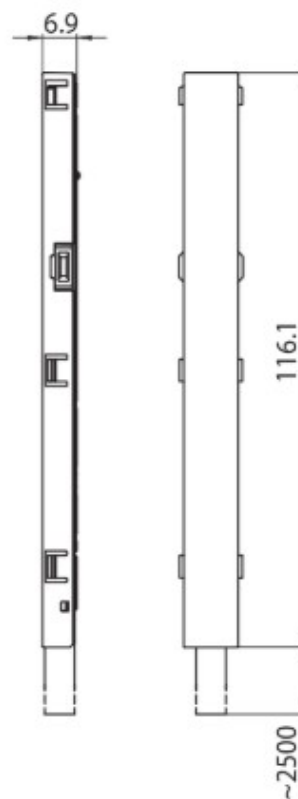

DESCRIÇÃO

Alimentador inicial c/ cabo 48V MICRO

ICONOGRAFIA

DESENHO TÉCNICO

ACESSÓRIOS

Alimentador inicial
Alimentador inicial

Preto Branco
3080-0623.BL 3080-0623.WH