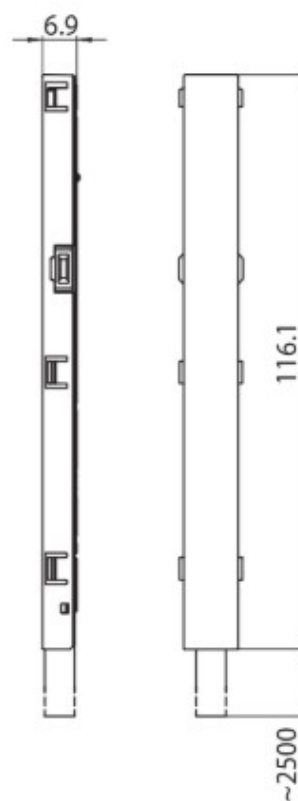

DESCRIÇÃO

Alimentador inicial c/ cabo 48V MICRO

ICONOGRAFIA

DESENHO TÉCNICO

ACESSÓRIOS

Alimentador inicial
Alimentador inicial

Preto Branco
3080-0623.BL 3080-0623.WH