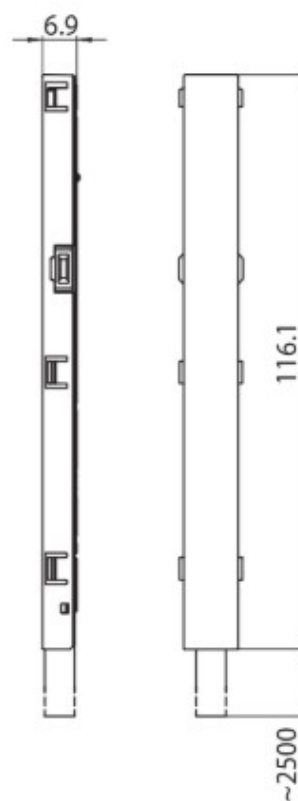

**DESCRIÇÃO**

---

Alimentador inicial c/ cabo 48V MICRO

**ICONOGRAFIA**

---

**DESENHO TÉCNICO**

---

**ACESSÓRIOS**

---

Alimentador inicial  
Alimentador inicial

Preto                      Branco  
3080-0623.BL    3080-0623.WH