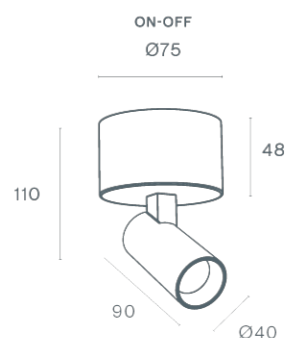

DESCRIÇÃO

O APALIS é um projetor compacto, com apenas 40 mm de diâmetro e 90 mm de comprimento, concebido para proporcionar uma iluminação focada e discreta. Com um design elegante e minimalista, adapta-se facilmente a diferentes ambientes e aplicações, podendo ser instalado no teto, na parede ou em calhas de baixa tensão 48V (Micro e EVO). A sua versatilidade permite destacar objetos, quadros ou zonas específicas com elevada precisão. A versão para calha de 48V EVO conta ainda com o modelo APALIS DOUBLE, que integra dois projetores com um único driver, oferecendo uma solução estética mais compacta e eficiente. Devido à especificidade do driver, esta versão está disponível exclusivamente com controlo DALI.

MONTAGEM	Superfície
DISTRIBUIÇÃO DA LUZ	Direta
FONTE DE ALIMENTAÇÃO	220-230V / 50-60 Hz
GARANTIA	5 Anos
ACABAMENTO	Branco Texturado, Preto Texturado
CONTROLO	ON/OFF

CARACTERÍSTICAS DO LED

EFICIÊNCIA LUMINOSA	UP TO 153 lm/W
CRI	CRI->90, CRI->97
VIDA ÚTIL	50.000 Horas
STEPS MACADAM	3 Steps MacAdam
LUMEN MAINTENANCE	L90/B50
RISCO FOTOBIOLOGICO	RG1

ICONOGRAFIA

DESENHO TÉCNICO

APALIS SPOT SALIENTE
 TABELA DE PRODUTO E ESPECIFICAÇÕES TÉCNICAS - CRI->90

COMPRIMENTO	POTÊNCIA	ACABAMENTO	CONTROLTYPE	ÂNGULO	LED LUMENS	LUMENS LUM.	TEMP. COR	CÓDIGO
90	6	TB, TW	NF	24, 36, 60	821	698	2700K	5447XX.24.927.FI
90	6	TB, TW	NF	24, 36, 60	821	698	2700K	5447XX.36.927.FI
90	6	TB, TW	NF	24, 36, 60	821	698	2700K	5447XX.60.927.FI
90	6	TB, TW	NF	24, 36, 60	857	728	3000K	5447XX.24.930.FI
90	6	TB, TW	NF	24, 36, 60	857	728	3000K	5447XX.36.930.FI
90	6	TB, TW	NF	24, 36, 60	857	728	3000K	5447XX.60.930.FI
90	6	TB, TW	NF	24, 36, 60	910	774	4000K	5447XX.24.940.FI
90	6	TB, TW	NF	24, 36, 60	910	774	4000K	5447XX.36.940.FI
90	6	TB, TW	NF	24, 36, 60	910	774	4000K	5447XX.60.940.FI