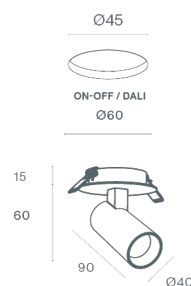

DESENHO TÉCNICO

**APALIS SPOT ENCASTRAR
TABELA DE PRODUTO E ESPECIFICAÇÕES TÉCNICAS - CRI->90**

COMPRIMENTO	POTÊNCIA	ACABAMENTO	CONTROLO	ÂNGULO	LED LUMENS	LUMENS LUM.	TEMP. COR	CÓDIGO
90	6	TB, TW	DA, NF	24, 36, 60	821	698	2700K	5443XX.24.927.FI
90	6	TB, TW	DA, NF	24, 36, 60	821	698	2700K	5443XX.36.927.FI
90	6	TB, TW	DA, NF	24, 36, 60	821	698	2700K	5443XX.60.927.FI
90	6	TB, TW	DA, NF	24, 36, 60	857	728	3000K	5443XX.24.930.FI
90	6	TB, TW	DA, NF	24, 36, 60	857	728	3000K	5443XX.36.930.FI
90	6	TB, TW	DA, NF	24, 36, 60	857	728	3000K	5443XX.60.930.FI
90	6	TB, TW	DA, NF	24, 36, 60	910	774	4000K	5443XX.24.940.FI
90	6	TB, TW	DA, NF	24, 36, 60	910	774	4000K	5443XX.36.940.FI
90	6	TB, TW	DA, NF	24, 36, 60	910	774	4000K	5443XX.60.940.FI

SELECIONE A OPÇÃO PREFERIDA

CONTROLO	XX	ACABAMENTO	FI	ÂNGULO	BA
DALI / Switch Dim	DA	Preto Texturado	TB	24°	24
ON/OFF	NF	Branco Texturado	TW	36°	36
				60°	60

**APALIS SPOT ENCASTRAR
TABELA DE PRODUTO E ESPECIFICAÇÕES TÉCNICAS - CRI->97**

COMPRIMENTO	POTÊNCIA	ACABAMENTO	CONTROLO	ÂNGULO	LED LUMENS	LUMENS LUM.	TEMP. COR	CÓDIGO
90	6	TB, TW	DA, NF	24, 36, 60	658	560	2700K	5449XX.24.9727.FI
90	6	TB, TW	DA, NF	24, 36, 60	658	560	2700K	5449XX.36.9727.FI
90	6	TB, TW	DA, NF	24, 36, 60	658	560	2700K	5449XX.60.9727.FI
90	6	TB, TW	DA, NF	24, 36, 60	706	600	3000K	5449XX.24.9730.FI
90	6	TB, TW	DA, NF	24, 36, 60	706	600	3000K	5449XX.36.9730.FI
90	6	TB, TW	DA, NF	24, 36, 60	706	600	3000K	5449XX.60.9730.FI
90	6	TB, TW	DA, NF	24, 36, 60	742	631	4000K	5449XX.24.9740.FI
90	6	TB, TW	DA, NF	24, 36, 60	742	631	4000K	5449XX.36.9740.FI
90	6	TB, TW	DA, NF	24, 36, 60	742	631	4000K	5449XX.60.9740.FI

SELECIONE A OPÇÃO PREFERIDA

CONTROLO	XX	ACABAMENTO	FI	ÂNGULO	BA
DALI / Switch Dim	DA	Preto Texturado	TB	24°	24
ON/OFF	NF	Branco Texturado	TW	36°	36
				60°	60