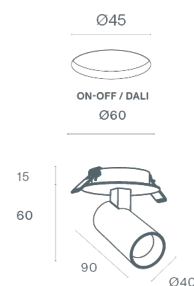

DESENHO TÉCNICO