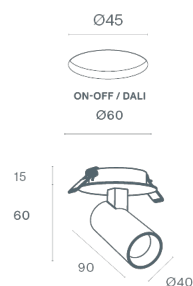

DESENHO TÉCNICO

APALIS SPOT ENCASTRAR
TABELA DE PRODUTO E ESPECIFICAÇÕES TÉCNICAS - CRI->90

COMPRIMENTO	POTÊNCIA	ACABAMENTO	CONTROLTYPE	ÂNGULO	LED LUMENS	LUMENS LUM.	TEMP. COR	CÓDIGO
90	6	TB, TW	DA, NF	24, 36, 60	821	698	2700K	5443XX.24.927.FI
90	6	TB, TW	DA, NF	24, 36, 60	821	698	2700K	5443XX.36.927.FI
90	6	TB, TW	DA, NF	24, 36, 60	821	698	2700K	5443XX.60.927.FI
90	6	TB, TW	DA, NF	24, 36, 60	857	728	3000K	5443XX.24.930.FI
90	6	TB, TW	DA, NF	24, 36, 60	857	728	3000K	5443XX.36.930.FI
90	6	TB, TW	DA, NF	24, 36, 60	857	728	3000K	5443XX.60.930.FI
90	6	TB, TW	DA, NF	24, 36, 60	910	774	4000K	5443XX.24.940.FI
90	6	TB, TW	DA, NF	24, 36, 60	910	774	4000K	5443XX.36.940.FI
90	6	TB, TW	DA, NF	24, 36, 60	910	774	4000K	5443XX.60.940.FI

SELECIONE A OPÇÃO PREFERIDA

CONTROLTYPE	XX	ACABAMENTO	FI	ÂNGULO	BA
DALI / Switch Dim	DA	Preto Texturado	TB	24°	24
ON/OFF	NF	Branco Texturado	TW	36°	36
				60°	60

APALIS SPOT ENCASTRAR
TABELA DE PRODUTO E ESPECIFICAÇÕES TÉCNICAS - CRI->97

COMPRIMENTO	POTÊNCIA	ACABAMENTO	CONTROLTYPE	ÂNGULO	LED LUMENS	LUMENS LUM.	TEMP. COR	CÓDIGO
90	6	TB, TW	DA, NF	24, 36, 60	658	560	2700K	5449XX.24.9727.FI
90	6	TB, TW	DA, NF	24, 36, 60	658	560	2700K	5449XX.36.9727.FI
90	6	TB, TW	DA, NF	24, 36, 60	658	560	2700K	5449XX.60.9727.FI
90	6	TB, TW	DA, NF	24, 36, 60	706	600	3000K	5449XX.24.9730.FI
90	6	TB, TW	DA, NF	24, 36, 60	706	600	3000K	5449XX.36.9730.FI
90	6	TB, TW	DA, NF	24, 36, 60	706	600	3000K	5449XX.60.9730.FI
90	6	TB, TW	DA, NF	24, 36, 60	742	631	4000K	5449XX.24.9740.FI
90	6	TB, TW	DA, NF	24, 36, 60	742	631	4000K	5449XX.36.9740.FI
90	6	TB, TW	DA, NF	24, 36, 60	742	631	4000K	5449XX.60.9740.FI

SELECIONE A OPÇÃO PREFERIDA

CONTROLTYPE	XX	ACABAMENTO	FI	ÂNGULO	BA
DALI / Switch Dim	DA	Preto Texturado	TB	24°	24
ON/OFF	NF	Branco Texturado	TW	36°	36
				60°	60