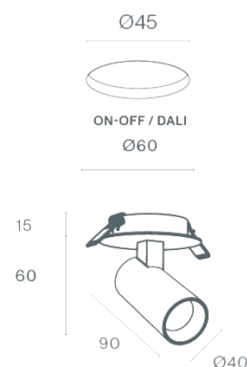

DESENHO TÉCNICO

APALIS SPOT ENCASTRAR
TABELA DE PRODUTO E ESPECIFICAÇÕES TÉCNICAS - CRI->90

COMPRIMENTO	POTÊNCIA	ACABAMENTO	CONTROLTYPE	ÂNGULO	LED LUMENS	LUMENS LUM.	TEMP. COR	CÓDIGO
90	6	TB, TW	DA, NF	24, 36, 60	821	698	2700K	5443XX.24.927.FI
90	6	TB, TW	DA, NF	24, 36, 60	821	698	2700K	5443XX.36.927.FI
90	6	TB, TW	DA, NF	24, 36, 60	821	698	2700K	5443XX.60.927.FI
90	6	TB, TW	DA, NF	24, 36, 60	857	728	3000K	5443XX.24.930.FI
90	6	TB, TW	DA, NF	24, 36, 60	857	728	3000K	5443XX.36.930.FI
90	6	TB, TW	DA, NF	24, 36, 60	857	728	3000K	5443XX.60.930.FI
90	6	TB, TW	DA, NF	24, 36, 60	910	774	4000K	5443XX.24.940.FI
90	6	TB, TW	DA, NF	24, 36, 60	910	774	4000K	5443XX.36.940.FI
90	6	TB, TW	DA, NF	24, 36, 60	910	774	4000K	5443XX.60.940.FI

SELECIONE A OPÇÃO PREFERIDA

CONTROLTYPE	XX	ACABAMENTO	FI	ÂNGULO	BA
DALI / PUSH Dim	DA	Preto Texturado	TB	24°	24
ON/OFF	NF	Branco Texturado	TW	36°	36
				60°	60

APALIS SPOT ENCASTRAR
TABELA DE PRODUTO E ESPECIFICAÇÕES TÉCNICAS - CRI->97

COMPRIMENTO	POTÊNCIA	ACABAMENTO	CONTROLTYPE	ÂNGULO	LED LUMENS	LUMENS LUM.	TEMP. COR	CÓDIGO
90	6	TB, TW	DA, NF	24, 36, 60	658	560	2700K	5449XX.24.9727.FI
90	6	TB, TW	DA, NF	24, 36, 60	658	560	2700K	5449XX.36.9727.FI
90	6	TB, TW	DA, NF	24, 36, 60	658	560	2700K	5449XX.60.9727.FI
90	6	TB, TW	DA, NF	24, 36, 60	706	600	3000K	5449XX.24.9730.FI
90	6	TB, TW	DA, NF	24, 36, 60	706	600	3000K	5449XX.36.9730.FI
90	6	TB, TW	DA, NF	24, 36, 60	706	600	3000K	5449XX.60.9730.FI
90	6	TB, TW	DA, NF	24, 36, 60	742	631	4000K	5449XX.24.9740.FI
90	6	TB, TW	DA, NF	24, 36, 60	742	631	4000K	5449XX.36.9740.FI
90	6	TB, TW	DA, NF	24, 36, 60	742	631	4000K	5449XX.60.9740.FI

SELECIONE A OPÇÃO PREFERIDA

CONTROLTYPE	XX	ACABAMENTO	FI	ÂNGULO	BA
DALI / PUSH Dim	DA	Preto Texturado	TB	24°	24
ON/OFF	NF	Branco Texturado	TW	36°	36
				60°	60