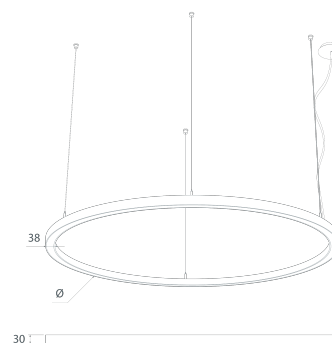

DESENHO TÉCNICO

MONTAGEM	Suspensão
DISTRIBUIÇÃO DE LUZ	Direta
FONTE DE ALIMENTAÇÃO	220-230V / 50-60 Hz
GARANTIA	5 Anos
ACABAMENTO	Branco Texturado, Prateado Texturado, Preto Texturado
CONTROLO	CASAMBI, DALI / Switch Dim, ON/OFF

CARATERÍSTICAS DO LED

EFICIÊNCIA LUMINOSA	UP TO 135 lm/W
CRI	CRI→90
VIDA ÚTIL	72000h Tp55
STEPS MACADAM	3 Steps MacAdam
LUMEN MAINTENANCE	L90/F10
RISCO FOTOBIOLOGICO	RG1