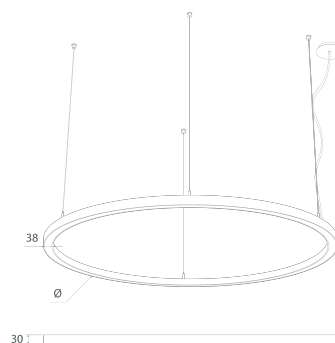

MONTAGEM	Suspensão
DISTRIBUIÇÃO DE LUZ	Direta
FONTE DE ALIMENTAÇÃO	220-230V / 50-60 Hz
GARANTIA	5 Anos
ACABAMENTO	Branco Texturado, Prateado Texturado, Preto Texturado
CONTROLO	CASAMBI, DALI / Switch Dim, ON/OFF

CARATERÍSTICAS DO LED

EFICIÊNCIA LUMINOSA	UP TO 135 lm/W
CRI	CRI→90
VIDA ÚTIL	72000h Tp55
STEPS MACADAM	3 Steps MacAdam
LUMEN MAINTENANCE	L90/F10
RISCO FOTOBIOLOGICO	RG1