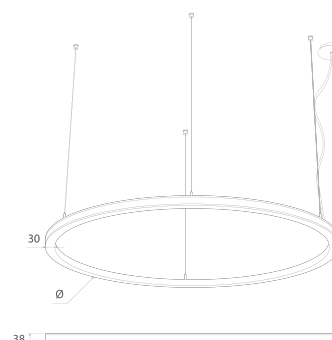

DESENHO TÉCNICO

CARATERÍSTICAS DO LED

EFICIÊNCIA LUMINOSA	UP TO 135 lm/W
CRI	CRI→90
VIDA ÚTIL	72000h Tp55
STEPS MACADAM	3 Steps MacAdam
LUMEN MAINTENANCE	L90/F10
RISCO FOTOBIOLOGICO	RG1

ICONOGRAFIA

ARIC OUT CRI→90
TABELA DE PRODUTO E ESPECIFICAÇÕES TÉCNICAS - Opalino