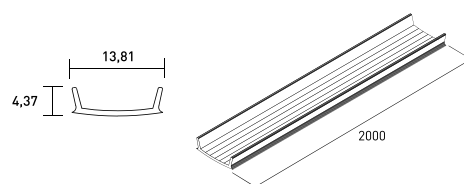

DESCRIÇÃO

C1 Difusor opalino 2000mm

FONTE DE ALIMENTAÇÃO /

ICONOGRAFIA

DESENHO TÉCNICO

C1 - DIFUSOR

TABELA DE PRODUTO E ESPECIFICAÇÕES TÉCNICAS - C1 Difusor opalino 2000mm

COMPRIMENTO	CONTROLO	ACABAMENTO	CÓDIGO
2000	N/A		G860-0004