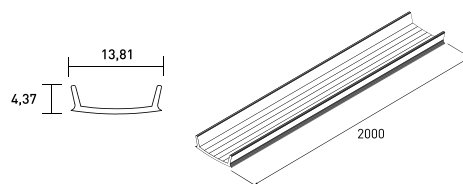

DESCRIÇÃO

C1 Difusor opalino 2000mm

FONTE DE ALIMENTAÇÃO /

ICONOGRAFIA

DESENHO TÉCNICO

C1 - DIFUSOR

TABELA DE PRODUTO E ESPECIFICAÇÕES TÉCNICAS - C1 Difusor opalino 2000mm

COMPRIMENTO	CONTROLO	ACABAMENTO	CÓDIGO
2000	N/A		G860-0004