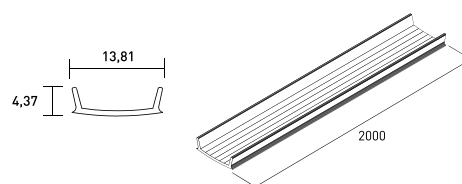

DESCRIÇÃO

C1 Difusor opalino 2000mm

FONTE DE ALIMENTAÇÃO /

ICONOGRAFIA

DESENHO TÉCNICO

C1 - DIFUSOR

TABELA DE PRODUTO E ESPECIFICAÇÕES TÉCNICAS - C1 Difusor opalino 2000mm

COMPRIMENTO	CONTROLTYPE	ACABAMENTO	CÓDIGO
2000	N/A		G860-0004