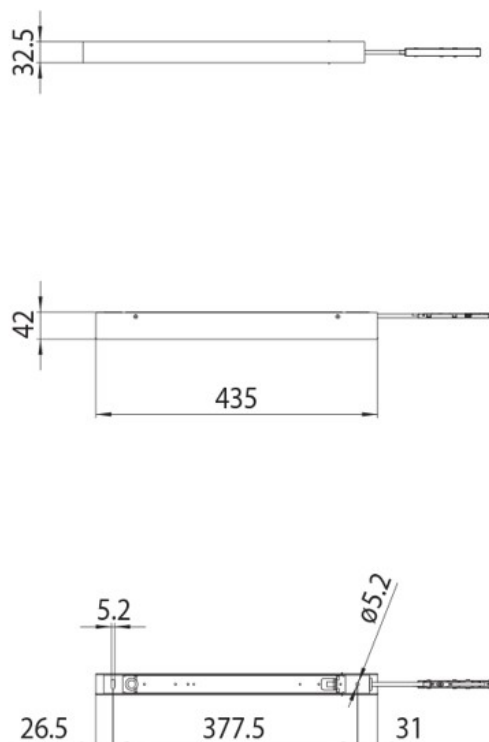

DESCRIPÇÃO

Caixa c/ fonte de alimentação 100W 435x42x32.5mm p/ instalação saliente calha 48V MICRO

ICONOGRAFIA

DESENHO TÉCNICO

ACESSÓRIOS

Fonte alimentação 100W
Fonte alimentação 100W

Preto	Branco
3080-0630.BL	3080-0630.WH