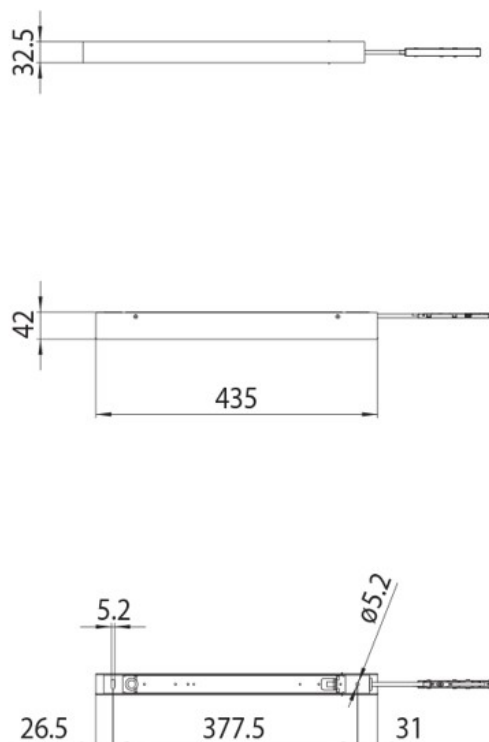

DESCRIÇÃO

Caixa c/ fonte de alimentação 100W 435x42x32.5mm p/ instalação saliente calha 48V MICRO

ICONOGRAFIA

DESENHO TÉCNICO

ACESSÓRIOS

Fonte alimentação 100W
Fonte alimentação 100W
Fonte alimentação 100W

Preto	Branco
3080-0630.BL	
3080-0630.WH	