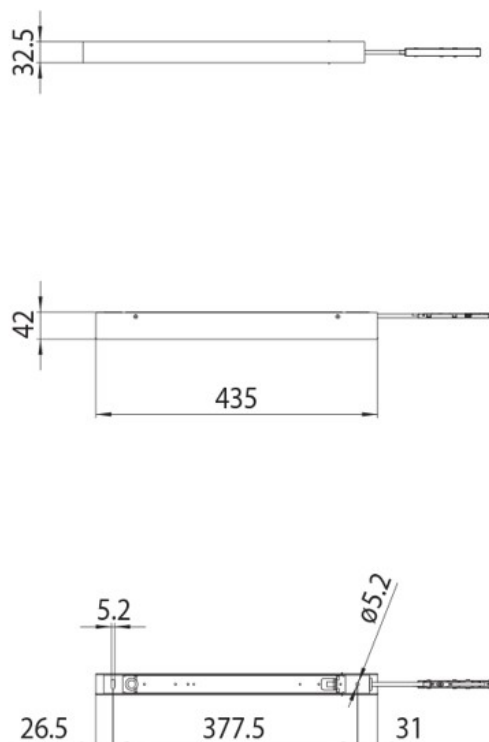

**DESCRIÇÃO**

Caixa c/ fonte de alimentação 100W 435x42x32.5mm p/ instalação saliente calha 48V MICRO

**ICONOGRAFIA**

**DESENHO TÉCNICO**

**ACESSÓRIOS**

	Fonte alimentação 100W	Preto	Branco
	Fonte alimentação 100W	3080-0630.BL	3080-0630.WH