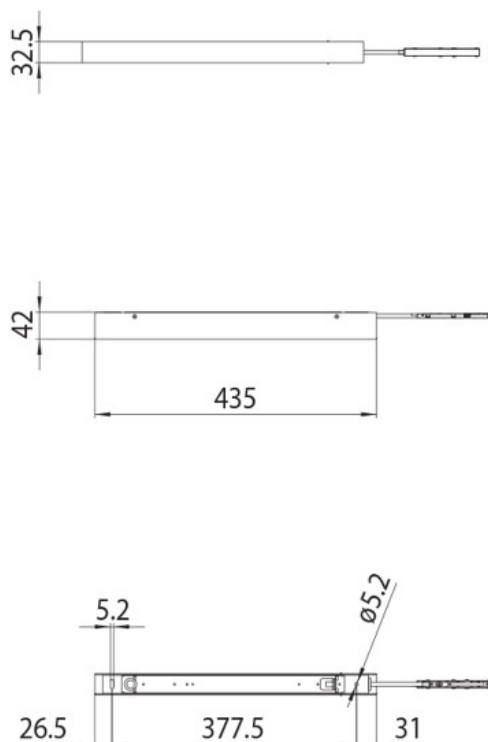

DESCRIÇÃO

Caixa c/ fonte de alimentação 100W 435x42x32.5mm p/ instalação saliente calha 48V MICRO

ICONOGRAFIA

DESENHO TÉCNICO

ACESSÓRIOS

	Fonte alimentação 100W	Preto	Branco
	Fonte alimentação 100W	3080-0630.BL	3080-0630.WH