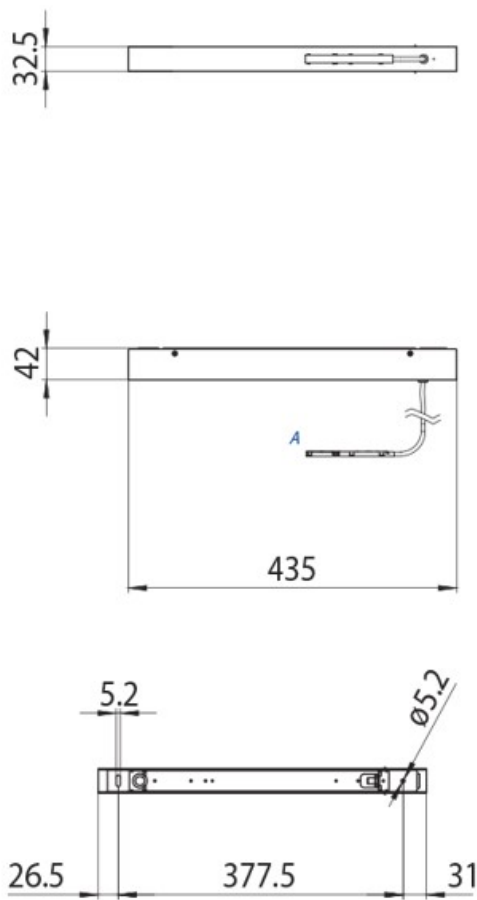

DESCRIÇÃO

Caixa c/ fonte de alimentação 100W 435x42x32.5mm p/ instalação suspensa calha 48V MICRO

ICONOGRAFIA

DESENHO TÉCNICO

ACESSÓRIOS

Fonte alimentação 100W
 Fonte alimentação 100W

Preto Branco
 3080-0631.BL 3080-0631.WH