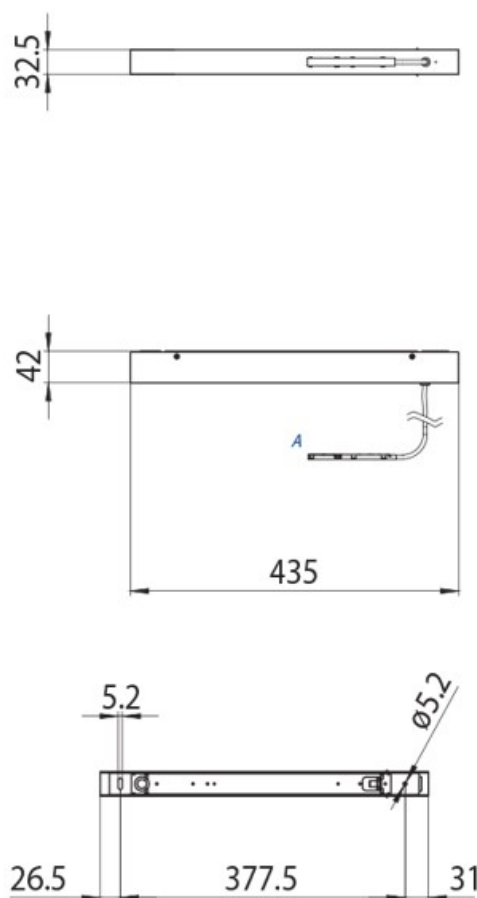

DESCRIÇÃO

Caixa c/ fonte de alimentação 100W 435x42x32.5mm p/ instalação suspensa calha 48V MICRO

ICONOGRAFIA

DESENHO TÉCNICO

ACESSÓRIOS

Fonte alimentação 100W
Fonte alimentação 100W

Preto Branco
3080-0631.BL 3080-0631.WH