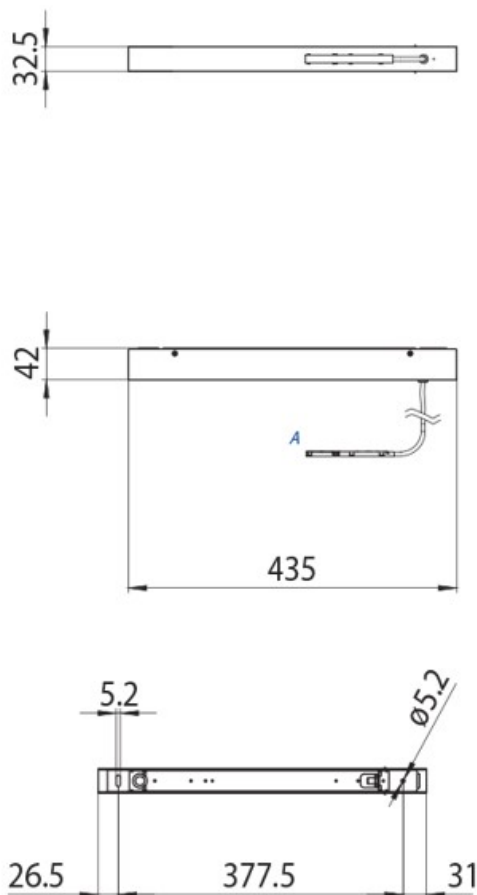

**DESCRIÇÃO**

Caixa c/ fonte de alimentação 100W 435x42x32.5mm p/ instalação suspensa calha 48V MICRO

**ICONOGRAFIA**

**DESENHO TÉCNICO**

**ACESSÓRIOS**

Fonte alimentação 100W  
 Fonte alimentação 100W

Preto                      Branco  
 3080-0631.BL    3080-0631.WH