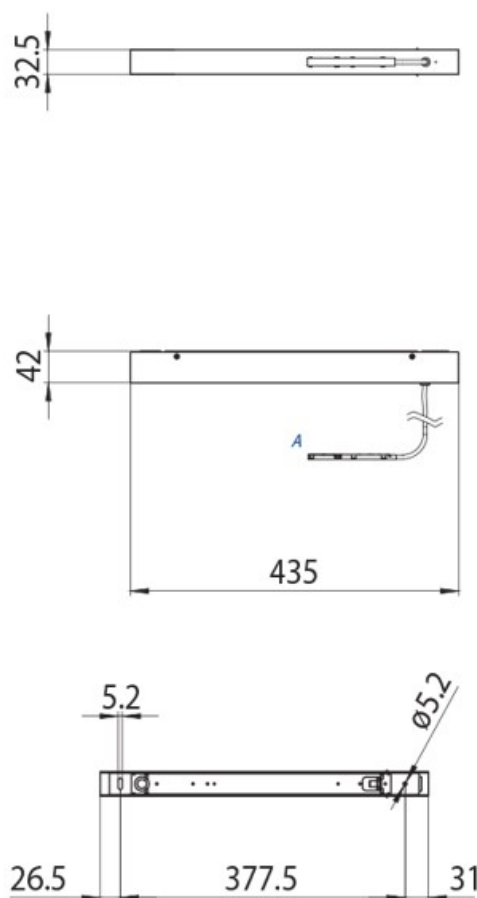

DESCRIÇÃO

Caixa c/ fonte de alimentação 100W 435x42x32.5mm p/ instalação suspensa calha 48V MICRO

ICONOGRAFIA

DESENHO TÉCNICO

ACESSÓRIOS

Fonte alimentação 100W  
Fonte alimentação 100W  
Fonte alimentação 100W

Preto      Branco  
3080-0631.BL  
3080-0631.WH