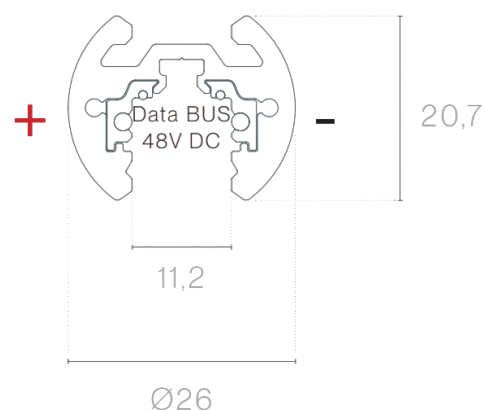

DESCRIÇÃO

48V MICRO é um sistema de iluminação arquitetónica completo de baixo perfil, composto por calhas, adaptadores, elementos de controlo e ligações ocultas. Concebido para soluções minimalistas, elegantes e versáteis, permite a criação de composições dinâmicas e subtis. Desenvolvido para responder às exigências atuais de componentes e estruturas ainda mais compactos e discretos, o sistema MICRO 48V apresenta dimensões extremamente reduzidas e um design técnico refinado — ideal para aplicações onde o detalhe e a integração arquitetónica são essenciais. A gama oferece vários perfis de calha, garantindo elevada flexibilidade na conceção e implementação de projetos de iluminação técnica e decorativa. Tal como outras soluções de 48V da Brilumen, todas as calhas MICRO integram um núcleo inteligente com DATABUS, permitindo o controlo digital da iluminação e assegurando total compatibilidade entre componentes.

MONTAGEM	Suspensão
FONTE DE ALIMENTAÇÃO	48V / TRACK
GARANTIA	5 Anos
ACABAMENTO	Branco, Preto
CONTROLO	DALI

DESENHO TÉCNICO
ICONOGRAFIA

MT15 - CALHA 48V MICRO
TABELA DE PRODUTO E ESPECIFICAÇÕES TÉCNICAS - MT15 - Calha 48V MICRO suspensa

COMPRIMENTO	CONTROLO	ACABAMENTO	CÓDIGO
1000	DL	BL, WH	3080-0620.FI
2000	DL	BL, WH	3080-0621.FI

SELECIONE A OPÇÃO PREFERIDA

CONTROLO	XX
DALI	DL

ACABAMENTO	FI
Preto	BL
Branco	WH

ACESSÓRIOS

	Tampa cega 1m Tampa cega 1m	Preto 3080-0613.BL	Branco 3080-0613.WH
	Tampa cega 2m Tampa cega 2m Tampa cega 2mf	Preto 3080-0614.BL	Branco 3080-0614.WH
	Suporte de suspensão Suporte de suspensão	Preto 3080-0618.BL	Branco 3080-0618.WH
	União mecânica linear União mecânica linear	Preto 3080-0619.BL	Branco 3080-0619.WH