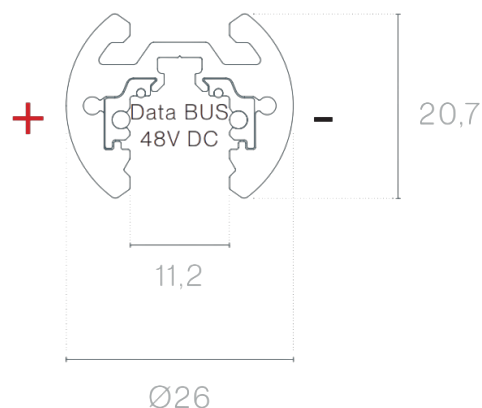

DESCRIÇÃO

48V MICRO é um sistema de iluminação arquitetónica completo de baixo perfil, composto por calhas, adaptadores, elementos de controlo e ligações ocultas. Concebido para soluções minimalistas, elegantes e versáteis, permite a criação de composições dinâmicas e subtis. Desenvolvido para responder às exigências atuais de componentes e estruturas ainda mais compactos e discretos, o sistema MICRO 48V apresenta dimensões extremamente reduzidas e um design técnico refinado — ideal para aplicações onde o detalhe e a integração arquitetónica são essenciais. A gama oferece vários perfis de calha, garantindo elevada flexibilidade na conceção e implementação de projetos de iluminação técnica e decorativa. Tal como outras soluções de 48V da Brilumen, todas as calhas MICRO integram um núcleo inteligente com DATABUS, permitindo o controlo digital da iluminação e assegurando total compatibilidade entre componentes.

MONTAGEM	Suspensão
FONTE DE ALIMENTAÇÃO	48V / TRACK
GARANTIA	5 Anos
ACABAMENTO	Branco, Preto
CONTROLO	DALI

DESENHO TÉCNICO
ICONOGRAFIA

MT15 - CALHA 48V MICRO
TABELA DE PRODUTO E ESPECIFICAÇÕES TÉCNICAS - MT15 - Calha 48V MICRO suspensa

COMPRIMENTO	CONTROLTYPE	ACABAMENTO	CÓDIGO
1000	DL	BL, WH	3080-0620.FI
2000	DL	BL, WH	3080-0621.FI

SELECIONE A OPÇÃO PREFERIDA

CONTROLTYPE	XX
DALI	DL

ACABAMENTO	FI
Preto	BL
Branco	WH

ACESSÓRIOS

	Tampa cega 1m Tampa cega 1m	Preto 3080-0613.BL	Branco 3080-0613.WH
	Tampa cega 2m Tampa cega 2m Tampa cega 2mf	Preto 3080-0614.BL	Branco 3080-0614.WH
	Suporte de suspensão Suporte de suspensão	Preto 3080-0618.BL	Branco 3080-0618.WH
	União mecânica linear União mecânica linear	Preto 3080-0619.BL	Branco 3080-0619.WH