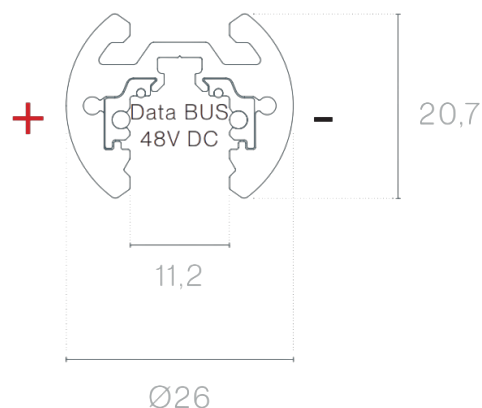

**DESCRIÇÃO**

48V MICRO é um sistema de iluminação arquitetónica completo de baixo perfil, composto por calhas, adaptadores, elementos de controlo e ligações ocultas. Concebido para soluções minimalistas, elegantes e versáteis, permite a criação de composições dinâmicas e subtis. Desenvolvido para responder às exigências atuais de componentes e estruturas ainda mais compactos e discretos, o sistema MICRO 48V apresenta dimensões extremamente reduzidas e um design técnico refinado — ideal para aplicações onde o detalhe e a integração arquitetónica são essenciais. A gama oferece vários perfis de calha, garantindo elevada flexibilidade na conceção e implementação de projetos de iluminação técnica e decorativa. Tal como outras soluções de 48V da Brilumen, todas as calhas MICRO integram um núcleo inteligente com DATABUS, permitindo o controlo digital da iluminação e assegurando total compatibilidade entre componentes.

<b>MONTAGEM</b>	Suspensão
<b>FONTE DE ALIMENTAÇÃO</b>	48V / TRACK
<b>GARANTIA</b>	5 Anos
<b>ACABAMENTO</b>	Branco, Preto
<b>CONTROLO</b>	DALI

**DESENHO TÉCNICO**
**ICONOGRAFIA**

**MT15 - CALHA 48V MICRO**
**TABELA DE PRODUTO E ESPECIFICAÇÕES TÉCNICAS - MT15 - Calha 48V MICRO suspensa**

COMPRIMENTO	CONTROLO	ACABAMENTO	CÓDIGO
1000	DL	BL, WH	3080-0620.FI
2000	DL	BL, WH	3080-0621.FI

**SELECIONE A OPÇÃO PREFERIDA**

CONTROLO	XX
DALI	DL

ACABAMENTO	FI
Preto	BL
Branco	WH

**ACESSÓRIOS**

	Tampa cega 1m Tampa cega 1m Tampa cega 1m	Preto 3080-0613.BL 3080-0613.WH	Branco
	Tampa cega 2m Tampa cega 2m Tampa cega 2mf	Preto 3080-0614.BL 3080-0614.WH	Branco
	Suporte de suspensão Suporte de suspensão Suporte de suspensão	Preto 3080-0618.BL 3080-0618.WH	Branco
	União mecânica linear União mecânica linear União mecânica linear	Preto 3080-0619.BL 3080-0619.WH	Branco