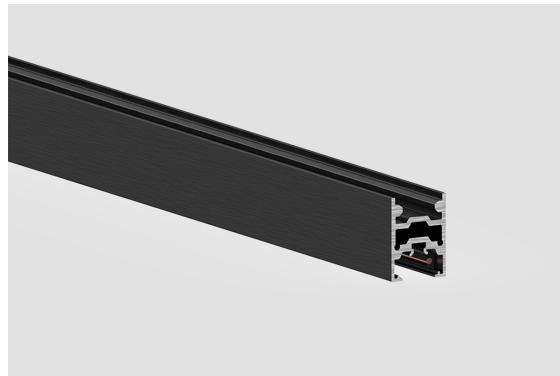

DESCRIÇÃO

48V MICRO é um sistema de iluminação arquitetónica completo de baixo perfil, composto por calhas, adaptadores, elementos de controlo e ligações ocultas. Concebido para soluções minimalistas, elegantes e versáteis, permite a criação de composições dinâmicas e subtis. Desenvolvido para responder às exigências atuais de componentes e estruturas ainda mais compactos e discretos, o sistema MICRO 48V apresenta dimensões extremamente reduzidas e um design técnico refinado — ideal para aplicações onde o detalhe e a integração arquitetónica são essenciais. A gama oferece vários perfis de calha, garantindo elevada flexibilidade na conceção e implementação de projetos de iluminação técnica e decorativa. Tal como outras soluções de 48V da Brilumen, todas as calhas MICRO integram um núcleo inteligente com DATABUS, permitindo o controlo digital da iluminação e assegurando total compatibilidade entre componentes.

MONTAGEM	Suspensão
FONTE DE ALIMENTAÇÃO	48V / TRACK
GARANTIA	5 Anos
ACABAMENTO	Branco, Preto
CONTROLO	DALI

DESENHO TÉCNICO

ICONOGRAFIA

MT16 - CALHA 48V MICRO

TABELA DE PRODUTO E ESPECIFICAÇÕES TÉCNICAS - MT16 - Calha 48V MICRO suspensa

COMPRIMENTO	CONTROLO	ACABAMENTO	CÓDIGO
1000	DL	BL, WH	3080-0615.FI
2000	DL	BL, WH	3080-0616.FI

SELECIONE A OPÇÃO PREFERIDA

CONTROLO	XX	ACABAMENTO	FI
DALI	DL	Preto	BL
		Branco	WH

ACESSÓRIOS

	Tampa cega 1m Tampa cega 1m	Preto 3080-0613.BL	Branco 3080-0613.WH
	Tampa cega 2m Tampa cega 2m Tampa cega 2mf	Preto 3080-0614.BL	Branco 3080-0614.WH
	Topo Topo	Preto 3080-0617.BL	Branco 3080-0617.WH
	Suporte de suspensão Suporte de suspensão	Preto 3080-0618.BL	Branco 3080-0618.WH