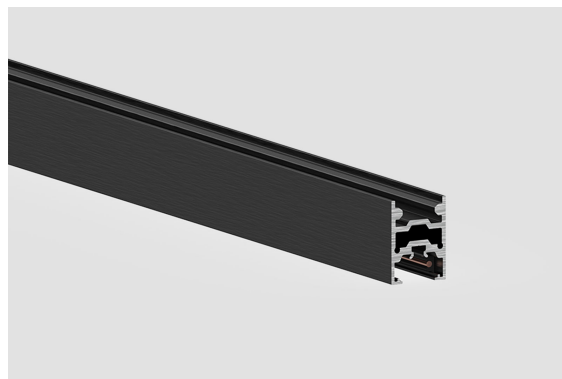

**DESCRIÇÃO**

48V MICRO é um sistema de iluminação arquitetónica completo de baixo perfil, composto por calhas, adaptadores, elementos de controlo e ligações ocultas. Concebido para soluções minimalistas, elegantes e versáteis, permite a criação de composições dinâmicas e subtis. Desenvolvido para responder às exigências atuais de componentes e estruturas ainda mais compactos e discretos, o sistema MICRO 48V apresenta dimensões extremamente reduzidas e um design técnico refinado — ideal para aplicações onde o detalhe e a integração arquitetónica são essenciais. A gama oferece vários perfis de calha, garantindo elevada flexibilidade na conceção e implementação de projetos de iluminação técnica e decorativa. Tal como outras soluções de 48V da Brilumen, todas as calhas MICRO integram um núcleo inteligente com DATABUS, permitindo o controlo digital da iluminação e assegurando total compatibilidade entre componentes.

MONTAGEM	Suspensão
FONTE DE ALIMENTAÇÃO	48V / TRACK
GARANTIA	5 Anos
ACABAMENTO	Branco, Preto
CONTROLO	DALI

**DESENHO TÉCNICO**
**ICONOGRAFIA**

**MT16 - CALHA 48V MICRO**
**TABELA DE PRODUTO E ESPECIFICAÇÕES TÉCNICAS - MT16 - Calha 48V MICRO suspensa**

COMPRIMENTO	CONTROLTYPE	ACABAMENTO	CÓDIGO
1000	DL	BL, WH	3080-0615.FI
2000	DL	BL, WH	3080-0616.FI

**SELECIONE A OPÇÃO PREFERIDA**

CONTROLTYPE		ACABAMENTO	
DALI	XX	Preto	FI
DL	DL	Branco	WH

**ACESSÓRIOS**

	Tampa cega 1m Tampa cega 1m	Preto 3080-0613.BL	Branco 3080-0613.WH
	Tampa cega 2m Tampa cega 2m Tampa cega 2mf	Preto 3080-0614.BL	Branco 3080-0614.WH
	Topo Topo	Preto 3080-0617.BL	Branco 3080-0617.WH
	Suporte de suspensão Suporte de suspensão	Preto 3080-0618.BL	Branco 3080-0618.WH