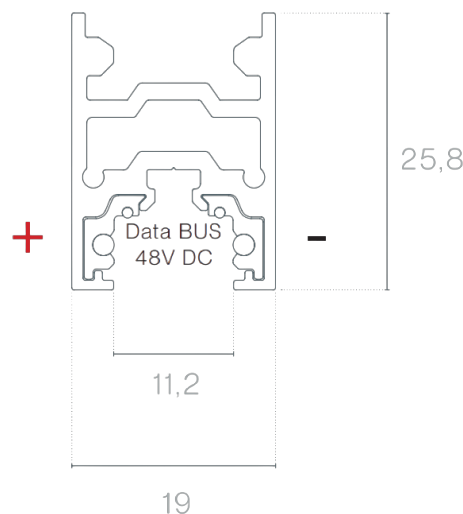

DESCRIÇÃO

48V MICRO é um sistema de iluminação arquitetónica completo de baixo perfil, composto por calhas, adaptadores, elementos de controlo e ligações ocultas. Concebido para soluções minimalistas, elegantes e versáteis, permite a criação de composições dinâmicas e subtis. Desenvolvido para responder às exigências atuais de componentes e estruturas ainda mais compactos e discretos, o sistema MICRO 48V apresenta dimensões extremamente reduzidas e um design técnico refinado — ideal para aplicações onde o detalhe e a integração arquitetónica são essenciais. A gama oferece vários perfis de calha, garantindo elevada flexibilidade na conceção e implementação de projetos de iluminação técnica e decorativa. Tal como outras soluções de 48V da Brilumen, todas as calhas MICRO integram um núcleo inteligente com DATABUS, permitindo o controlo digital da iluminação e assegurando total compatibilidade entre componentes.

MONTAGEM	Suspensão
FONTE DE ALIMENTAÇÃO	48V / TRACK
GARANTIA	5 Anos
ACABAMENTO	Branco, Preto
CONTROLO	DALI

DESENHO TÉCNICO

ICONOGRAFIA

MT16 - CALHA 48V MICRO

TABELA DE PRODUTO E ESPECIFICAÇÕES TÉCNICAS - MT16 - Calha 48V MICRO suspensa

COMPRIMENTO	CONTROLO	ACABAMENTO	CÓDIGO
1000	DL	BL, WH	3080-0615.FI
2000	DL	BL, WH	3080-0616.FI

SELECIONE A OPÇÃO PREFERIDA

CONTROLO	XX	ACABAMENTO	FI
DALI	DL	Preto	BL
		Branco	WH

ACESSÓRIOS

	Tampa cega 1m Tampa cega 1m	Preto 3080-0613.BL	Branco 3080-0613.WH
	Tampa cega 2m Tampa cega 2m Tampa cega 2mf	Preto 3080-0614.BL	Branco 3080-0614.WH
	Topo Topo	Preto 3080-0617.BL	Branco 3080-0617.WH
	Suporte de suspensão Suporte de suspensão	Preto 3080-0618.BL	Branco 3080-0618.WH