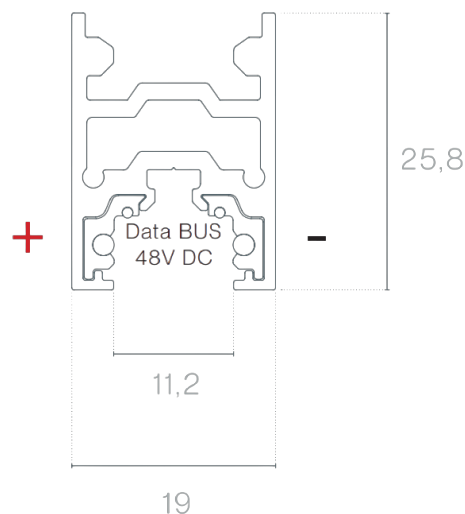

MT16 - CALHA 48V MICRO

TABELA DE PRODUTO E ESPECIFICAÇÕES TÉCNICAS - MT16 - Calha 48V MICRO suspensa

COMPRIMENTO	CONTROLTYPE	ACABAMENTO	CÓDIGO
1000	DL	BL, WH	3080-0615.FI
2000	DL	BL, WH	3080-0616.FI

SELECIONE A OPÇÃO PREFERIDA

CONTROLTYPE		ACABAMENTO	
DALI	XX	Preto	FI
DL	DL	Branco	WH

ACESSÓRIOS

	Tampa cega 1m Tampa cega 1m	Preto 3080-0613.BL	Branco 3080-0613.WH
	Tampa cega 2m Tampa cega 2m Tampa cega 2mf	Preto 3080-0614.BL	Branco 3080-0614.WH
	Topo Topo	Preto 3080-0617.BL	Branco 3080-0617.WH
	Suporte de suspensão Suporte de suspensão	Preto 3080-0618.BL	Branco 3080-0618.WH