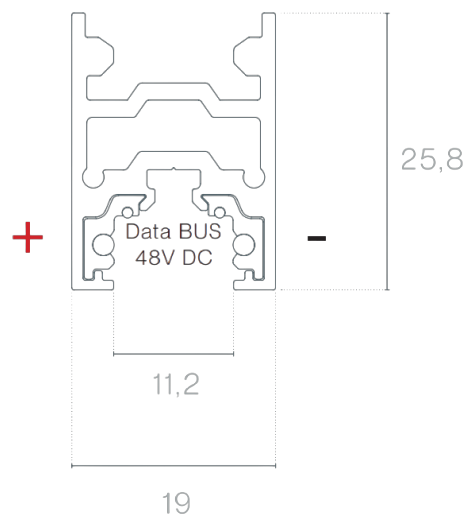

MT16 - CALHA 48V MICRO

TABELA DE PRODUTO E ESPECIFICAÇÕES TÉCNICAS - MT16 - Calha 48V MICRO suspensa

COMPRIMENTO	CONTROLTYPE	ACABAMENTO	CÓDIGO
1000	DL	BL, WH	3080-0615.FI
2000	DL	BL, WH	3080-0616.FI

SELECIONE A OPÇÃO PREFERIDA

CONTROLTYPE		ACABAMENTO	
DALI	XX	Preto	FI
DL	DL	Branco	WH

ACESSÓRIOS

	Tampa cega 1m Tampa cega 1m	Preto 3080-0613.BL	Branco 3080-0613.WH
	Tampa cega 2m Tampa cega 2m Tampa cega 2mf	Preto 3080-0614.BL	Branco 3080-0614.WH
	Topo Topo	Preto 3080-0617.BL	Branco 3080-0617.WH
	Suporte de suspensão Suporte de suspensão	Preto 3080-0618.BL	Branco 3080-0618.WH