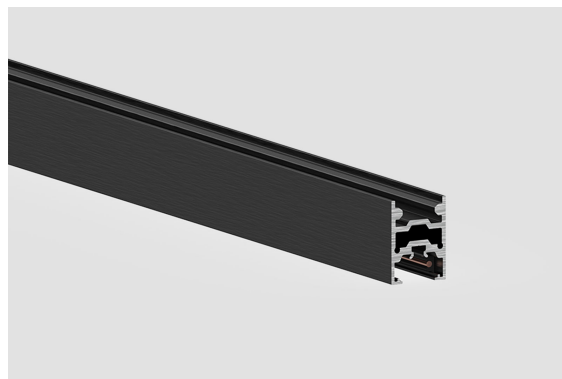

DESCRIÇÃO

48V MICRO é um sistema de iluminação arquitetónica completo de baixo perfil, composto por calhas, adaptadores, elementos de controlo e ligações ocultas. Concebido para soluções minimalistas, elegantes e versáteis, permite a criação de composições dinâmicas e subtis. Desenvolvido para responder às exigências atuais de componentes e estruturas ainda mais compactos e discretos, o sistema MICRO 48V apresenta dimensões extremamente reduzidas e um design técnico refinado — ideal para aplicações onde o detalhe e a integração arquitetónica são essenciais. A gama oferece vários perfis de calha, garantindo elevada flexibilidade na conceção e implementação de projetos de iluminação técnica e decorativa. Tal como outras soluções de 48V da Brilumen, todas as calhas MICRO integram um núcleo inteligente com DATABUS, permitindo o controlo digital da iluminação e assegurando total compatibilidade entre componentes.

MONTAGEM	Suspensão
FONTE DE ALIMENTAÇÃO	48V / TRACK
GARANTIA	5 Anos
ACABAMENTO	Branco, Preto
CONTROLO	DALI

DESENHO TÉCNICO
ICONOGRAFIA

MT16 - CALHA 48V MICRO
TABELA DE PRODUTO E ESPECIFICAÇÕES TÉCNICAS - MT16 - Calha 48V MICRO suspensa

COMPRIMENTO	CONTROLTYPE	ACABAMENTO	CÓDIGO
1000	DL	BL, WH	3080-0615.FI
2000	DL	BL, WH	3080-0616.FI

SELECIONE A OPÇÃO PREFERIDA

CONTROLTYPE		ACABAMENTO	
DALI	XX	Preto	FI
DL	DL	Branco	WH

ACESSÓRIOS

	Tampa cega 1m Tampa cega 1m	Preto 3080-0613.BL	Branco 3080-0613.WH
	Tampa cega 2m Tampa cega 2m Tampa cega 2mf	Preto 3080-0614.BL	Branco 3080-0614.WH
	Topo Topo	Preto 3080-0617.BL	Branco 3080-0617.WH
	Suporte de suspensão Suporte de suspensão	Preto 3080-0618.BL	Branco 3080-0618.WH