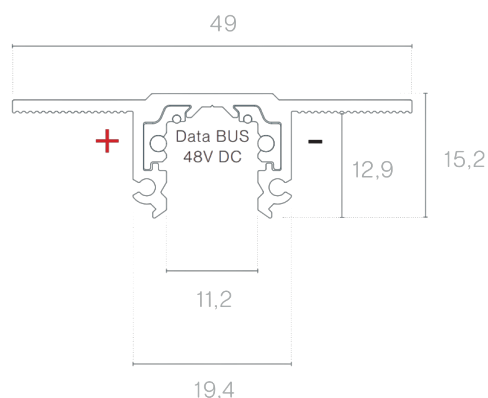

ICONOGRAFIA

DESENHO TÉCNICO

ACESSÓRIOS

	Preto 3080-0612.BL Branco 3080-0612.WH
	Preto 3080-0613.BL Branco 3080-0613.WH
	Preto 3080-0614.BL Branco 3080-0614.WH
	Preto 3080-0623.BL Branco 3080-0623.WH
	Preto 3080-0624.BL Branco 3080-0624.WH
	Preto 3080-0625.BL Branco 3080-0625.WH
	Preto 3080-0626.BL Branco 3080-0626.WH