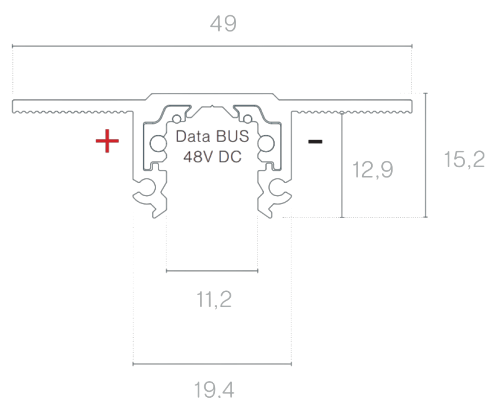

DESCRIÇÃO

48V MICRO é um sistema de iluminação arquitetónica completo de baixo perfil, composto por calhas, adaptadores, elementos de controlo e ligações ocultas. Concebido para soluções minimalistas, elegantes e versáteis, permite a criação de composições dinâmicas e subtis. Desenvolvido para responder às exigências atuais de componentes e estruturas ainda mais compactos e discretos, o sistema MICRO 48V apresenta dimensões extremamente reduzidas e um design técnico refinado — ideal para aplicações onde o detalhe e a integração arquitetónica são essenciais. A gama oferece vários perfis de calha, garantindo elevada flexibilidade na conceção e implementação de projetos de iluminação técnica e decorativa. Tal como outras soluções de 48V da Brilumen, todas as calhas MICRO integram um núcleo inteligente com DATABUS, permitindo o controlo digital da iluminação e assegurando total compatibilidade entre componentes.

MONTAGEM	ENCASTRAR
FONTE DE ALIMENTAÇÃO	48V / TRACK
GARANTIA	5 Anos
ACABAMENTO	Branco, Preto
CONTROLO	DALI

DESENHO TÉCNICO

ICONOGRAFIA

MT5 - CALHA 48V MICRO
TABELA DE PRODUTO E ESPECIFICAÇÕES TÉCNICAS - MT5 - Calha 48V MICRO de encastrar de baixa tensão

COMPRIMENTO	CONTROLO	ACABAMENTO	CÓDIGO
1000	DL	BL, WH	3080-0610.FI
2000	DL	BL, WH	3080-0611.FI

SELECIONE A OPÇÃO PREFERIDA

CONTROLO	XX
DALI	DL

ACABAMENTO	FI
Preto	BL
Branco	WH

ACESSÓRIOS

	Topo Preto Branco 3080-0612.BL 3080-0612.WH
	Tampa cega 1m Preto Branco 3080-0613.BL 3080-0613.WH
	Tampa cega 2m Preto Branco 3080-0614.BL 3080-0614.WH
	Alimentador inicial Preto Branco 3080-0623.BL 3080-0623.WH
	União elétrica Preto Branco 3080-0624.BL 3080-0624.WH

União elétrica L
União elétrica L

Preto Branco
3080-0625.BL 3080-0625.WH

Conetor L - teto/parede
Conetor L - teto/parede

Preto Branco
3080-0626.BL 3080-0626.WH

União elétrica ajustável
União elétrica ajustável