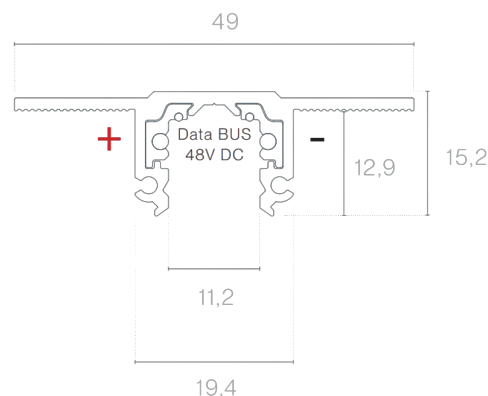

DESCRIÇÃO

48V MICRO é um sistema de iluminação arquitetónica completo de baixo perfil, composto por calhas, adaptadores, elementos de controlo e ligações ocultas. Concebido para soluções minimalistas, elegantes e versáteis, permite a criação de composições dinâmicas e subtis. Desenvolvido para responder às exigências atuais de componentes e estruturas ainda mais compactos e discretos, o sistema MICRO 48V apresenta dimensões extremamente reduzidas e um design técnico refinado — ideal para aplicações onde o detalhe e a integração arquitetónica são essenciais. A gama oferece vários perfis de calha, garantindo elevada flexibilidade na conceção e implementação de projetos de iluminação técnica e decorativa. Tal como outras soluções de 48V da Brilumen, todas as calhas MICRO integram um núcleo inteligente com DATABUS, permitindo o controlo digital da iluminação e assegurando total compatibilidade entre componentes.

MONTAGEM	ENCASTRAR
FONTE DE ALIMENTAÇÃO	48V / TRACK
GARANTIA	5 Anos
ACABAMENTO	Branco, Preto
CONTROLO	DALI

DESENHO TÉCNICO
ICONOGRAFIA

MT5 - CALHA 48V MICRO
TABELA DE PRODUTO E ESPECIFICAÇÕES TÉCNICAS - MT5 - Calha 48V MICRO de encastrar de baixa tensão

COMPRIMENTO	CONTROLO	ACABAMENTO	CÓDIGO
1000	DL	BL, WH	3080-0610.FI
2000	DL	BL, WH	3080-0611.FI

SELECIONE A OPÇÃO PREFERIDA

CONTROLO	XX	ACABAMENTO	FI
DALI	DL	Preto	BL
		Branco	WH

ACESSÓRIOS

	Topo Preto Branco 3080-0612.BL 3080-0612.WH
	Tampa cega 1m Preto Branco 3080-0613.BL 3080-0613.WH
	Tampa cega 2m Preto Branco 3080-0614.BL 3080-0614.WH
	Alimentador inicial Preto Branco 3080-0623.BL 3080-0623.WH
	União elétrica Preto Branco 3080-0624.BL