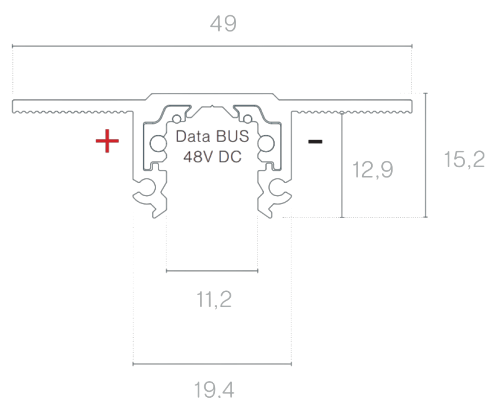

**DESCRIÇÃO**

48V MICRO é um sistema de iluminação arquitetónica completo de baixo perfil, composto por calhas, adaptadores, elementos de controlo e ligações ocultas. Concebido para soluções minimalistas, elegantes e versáteis, permite a criação de composições dinâmicas e subtis. Desenvolvido para responder às exigências atuais de componentes e estruturas ainda mais compactos e discretos, o sistema MICRO 48V apresenta dimensões extremamente reduzidas e um design técnico refinado — ideal para aplicações onde o detalhe e a integração arquitetónica são essenciais. A gama oferece vários perfis de calha, garantindo elevada flexibilidade na conceção e implementação de projetos de iluminação técnica e decorativa. Tal como outras soluções de 48V da Brilumen, todas as calhas MICRO integram um núcleo inteligente com DATABUS, permitindo o controlo digital da iluminação e assegurando total compatibilidade entre componentes.

MONTAGEM	ENCASTRAR
FONTE DE ALIMENTAÇÃO	48V / TRACK
GARANTIA	5 Anos
ACABAMENTO	Branco, Preto
CONTROLO	DALI

**DESENHO TÉCNICO**

**ICONOGRAFIA**

**MT5 - CALHA 48V MICRO**
**TABELA DE PRODUTO E ESPECIFICAÇÕES TÉCNICAS - MT5 - Calha 48V MICRO de encastrar de baixa tensão**

COMPRIMENTO	CONTROLTYPE	ACABAMENTO	CÓDIGO
1000	DL	BL, WH	3080-0610.FI
2000	DL	BL, WH	3080-0611.FI

**SELECIONE A OPÇÃO PREFERIDA**

CONTROLTYPE	XX
DALI	DL

ACABAMENTO	FI
Preto	BL
Branco	WH

**ACESSÓRIOS**

	Preto      Branco Topo      3080-0612.BL Topo      3080-0612.WH
	Preto      Branco Tampa cega 1m      3080-0613.BL      3080-0613.WH Tampa cega 1m
	Preto      Branco Tampa cega 2m      3080-0614.BL Tampa cega 2m      3080-0614.WH Tampa cega 2mf
	Preto      Branco Alimentador inicial      3080-0623.BL      3080-0623.WH Alimentador inicial
	Preto      Branco União elétrica      3080-0624.BL      3080-0624.WH União elétrica