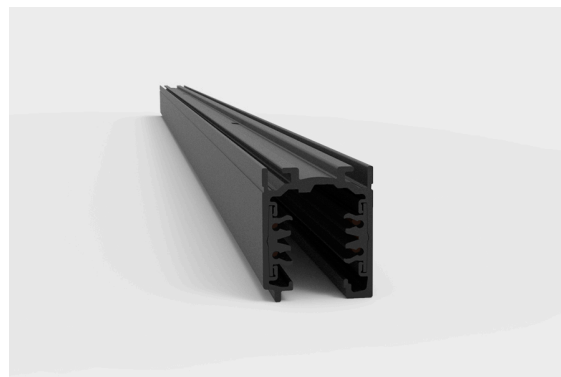

DESCRIÇÃO

Este tipo de calha electrificada universal de 5 circuitos está disponível nas versões saliente, suspensa e de encastrar no teto. Indicada para regulação tipo DALI pode ainda escolher entre o branco ou preto para além de vários acessórios de ligação.

FONTE DE ALIMENTAÇÃO 230V / TRACK

ICONOGRAFIA

DESENHO TÉCNICO

CALHA 230V DALI
TABELA DE PRODUTO E ESPECIFICAÇÕES TÉCNICAS - Calha Universal DALI saliente/suspensa 230V

COMPRIMENTO	CONTROLTYPE	ACABAMENTO	CÓDIGO
1000	DA	BL, WH	3080-0517.FI
2000	DA	BL, WH	3080-0518.FI

SELECIONE A OPÇÃO PREFERIDA

CONTROLTYPE	XX
DALI / PUSH Dim	DA

ACABAMENTO	FI
Preto	BL
Branco	WH

ACESSÓRIOS

	Topo Topo	Preto 3080-0502.BL	Branco 3080-0502.WH
	Tampa Cega 1 Metro Tampa Cega 1 Metro	Preto 3080-0516.BL	Branco 3080-0516.WH
	União intermédia União intermédia	Preto 3080-0522.BL	Branco 3080-0522.WH
	União Inter. c/ aliment. União Inter. c/ aliment.	Preto 3080-0523.BL	Branco 3080-0523.WH
	Derivação Ajustável Derivação Ajustável	Preto 3080-0526.BL	Branco 3080-0526.WH
	Derivação em X Derivação em X	Preto 3080-0531.BL	Branco 3080-0531.WH

	<p>União Intermédia Contínua União Intermédia Contínua</p>	<p>Preto 3080-0532.BL</p>	<p>Branco 3080-0532.WH</p>
	<p>Kit suspensão 1 Cabo Kit suspensão 1 Cabo</p>	<p>3080-0534.AL</p>	
	<p>Alimentador 230V DALI A - Terra Direito B - Terra Esquerdo</p>	<p>Preto 3080-0520.BL 3080-0521.BL</p>	<p>Branco 3080-0520.WH 3080-0521.WH</p>
	<p>Derivação em L A - Terra lado Exterior B - Terra lado interior</p>	<p>Preto 3080-0524.BL 3080-0525.BL</p>	<p>Branco 3080-0524.WH 3080-0525.WH</p>
	<p>Derivação Interior em T A - Terra Int. Direito B - Terra Int. Esquerdo</p>	<p>Preto 3080-0527.BL 3080-0528.BL</p>	<p>Branco 3080-0527.WH 3080-0528.WH</p>
	<p>Derivação em T Exterior C - Terra Ext. Direito D - Terra Ext. Esquerdo</p>	<p>Preto 3080-0529.BL 3080-0530.BL</p>	<p>Branco 3080-0529.WH 3080-0530.WH</p>