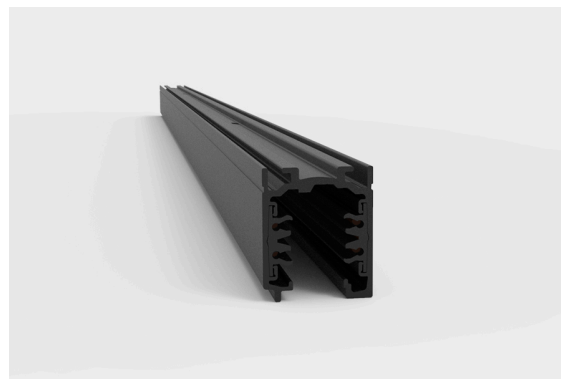

DESCRIÇÃO

Este tipo de calha electrificada universal de 5 circuitos está disponível nas versões saliente, suspensa e de encastrar no teto. Indicada para regulação tipo DALI pode ainda escolher entre o branco ou preto para além de vários acessórios de ligação.

FONTE DE ALIMENTAÇÃO 230V / TRACK

ICONOGRAFIA

DESENHO TÉCNICO

CALHA 230V DALI
TABELA DE PRODUTO E ESPECIFICAÇÕES TÉCNICAS - Calha Universal DALI saliente/suspensa 230V

COMPRIMENTO	CONTROLTYPE	ACABAMENTO	CÓDIGO
1000	DA	BL, WH	3080-0517.FI
2000	DA	BL, WH	3080-0518.FI

SELECIONE A OPÇÃO PREFERIDA

CONTROLTYPE	XX	ACABAMENTO	FI
DALI / Switch Dim	DA	Preto	BL
		Branco	WH

ACESSÓRIOS

	Topo Topo	Preto 3080-0502.BL	Branco 3080-0502.WH
	Tampa Cega 1 Metro Tampa Cega 1 Metro	Preto 3080-0516.BL	Branco 3080-0516.WH
	União intermédia União intermédia	Preto 3080-0522.BL	Branco 3080-0522.WH
	União Inter. c/ aliment. União Inter. c/ aliment.	Preto 3080-0523.BL	Branco 3080-0523.WH
	Derivação Ajustável Derivação Ajustável	Preto 3080-0526.BL	Branco 3080-0526.WH
	Derivação em X Derivação em X	Preto 3080-0531.BL	Branco 3080-0531.WH

	<p>União Intermédia Contínua União Intermédia Contínua</p>	<p>Preto 3080-0532.BL</p>	<p>Branco 3080-0532.WH</p>
	<p>Kit suspensão 1 Cabo Kit suspensão 1 Cabo</p>	<p>3080-0534.AL</p>	
	<p>Alimentador 230V DALI A - Terra Direito B - Terra Esquerdo</p>	<p>Preto 3080-0520.BL 3080-0521.BL</p>	<p>Branco 3080-0520.WH 3080-0521.WH</p>
	<p>Derivação em L A - Terra lado Exterior B - Terra lado interior</p>	<p>Preto 3080-0524.BL 3080-0525.BL</p>	<p>Branco 3080-0524.WH 3080-0525.WH</p>
	<p>Derivação Interior em T A - Terra Int. Direito B - Terra Int. Esquerdo</p>	<p>Preto 3080-0527.BL 3080-0528.BL</p>	<p>Branco 3080-0527.WH 3080-0528.WH</p>
	<p>Derivação em T Exterior C - Terra Ext. Direito D - Terra Ext. Esquerdo</p>	<p>Preto 3080-0529.BL 3080-0530.BL</p>	<p>Branco 3080-0529.WH 3080-0530.WH</p>