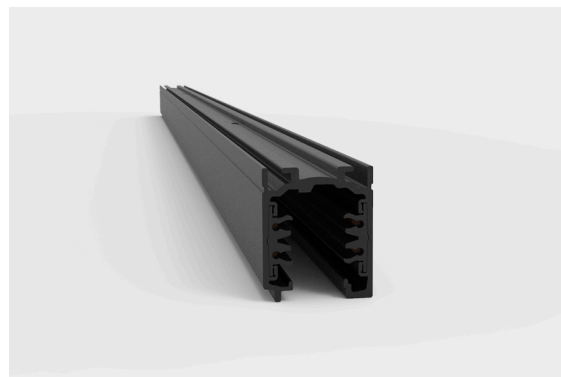

DESCRIÇÃO

Este tipo de calha electrificada universal de 5 circuitos está disponível nas versões saliente, suspensa e de encastrar no teto. Indicada para regulação tipo DALI pode ainda escolher entre o branco ou preto para além de vários acessórios de ligação.

FONTE DE ALIMENTAÇÃO 230V / TRACK

ICONOGRAFIA

DESENHO TÉCNICO

CALHA 230V DALI
TABELA DE PRODUTO E ESPECIFICAÇÕES TÉCNICAS - Calha Universal DALI saliente/suspensa 230V

COMPRIMENTO	CONTROLO	ACABAMENTO	CÓDIGO
1000	DA	BL, WH	3080-0517.FI
2000	DA	BL, WH	3080-0518.FI

SELECIONE A OPÇÃO PREFERIDA

CONTROLO	XX
DALI / Switch Dim	DA

ACABAMENTO	FI
Preto	BL
Branco	WH

ACESSÓRIOS

	Topo	Preto	Branco
	Topo	3080-0502.BL	
	Topo	3080-0502.WH	

	Tampa Cega 1 Metro	Preto	Branco
	Tampa Cega 1 Metro	3080-0516.BL	
	Tampa Cega 1 Metro	3080-0516.WH	