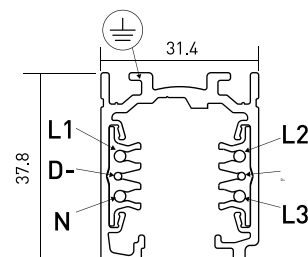

DESCRIÇÃO

Este tipo de calha electrificada universal de 5 circuitos está disponível nas versões saliente, suspensa e de encastrar no teto. Indicada para regulação tipo DALI pode ainda escolher entre o branco ou preto para além de vários acessórios de ligação.

FONTE DE ALIMENTAÇÃO 230V / TRACK

ICONOGRAFIA

DESENHO TÉCNICO

CALHA 230V DALI
TABELA DE PRODUTO E ESPECIFICAÇÕES TÉCNICAS - Calha Universal DALI saliente/suspensa 230V

COMPRIMENTO	CONTROLTYPE	ACABAMENTO	CÓDIGO
1000	DA	BL, WH	3080-0517.FI
2000	DA	BL, WH	3080-0518.FI

SELECIONE A OPÇÃO PREFERIDA

CONTROLTYPE	XX
DALI / PUSH Dim	DA

ACABAMENTO	FI
Preto	BL
Branco	WH

ACESSÓRIOS

	Topo Topo	Preto 3080-0502.BL	Branco 3080-0502.WH
	Tampa Cega 1 Metro Tampa Cega 1 Metro	Preto 3080-0516.BL	Branco 3080-0516.WH
	União intermédia União intermédia	Preto 3080-0522.BL	Branco 3080-0522.WH
	União Inter. c/ aliment. União Inter. c/ aliment.	Preto 3080-0523.BL	Branco 3080-0523.WH
	Derivação Ajustável Derivação Ajustável	Preto 3080-0526.BL	Branco 3080-0526.WH
	Derivação em X Derivação em X	Preto 3080-0531.BL	Branco 3080-0531.WH

	<p>União Intermédia Contínua União Intermédia Contínua</p>	<p>Preto 3080-0532.BL</p>	<p>Branco 3080-0532.WH</p>
	<p>Kit suspensão 1 Cabo Kit suspensão 1 Cabo</p>	<p>3080-0534.AL</p>	
	<p>Alimentador 230V DALI A - Terra Direito B - Terra Esquerdo</p>	<p>Preto 3080-0520.BL 3080-0521.BL</p>	<p>Branco 3080-0520.WH 3080-0521.WH</p>
	<p>Derivação em L A - Terra lado Exterior B - Terra lado interior</p>	<p>Preto 3080-0524.BL 3080-0525.BL</p>	<p>Branco 3080-0524.WH 3080-0525.WH</p>
	<p>Derivação Interior em T A - Terra Int. Direito B - Terra Int. Esquerdo</p>	<p>Preto 3080-0527.BL 3080-0528.BL</p>	<p>Branco 3080-0527.WH 3080-0528.WH</p>
	<p>Derivação em T Exterior C - Terra Ext. Direito D - Terra Ext. Esquerdo</p>	<p>Preto 3080-0529.BL 3080-0530.BL</p>	<p>Branco 3080-0529.WH 3080-0530.WH</p>