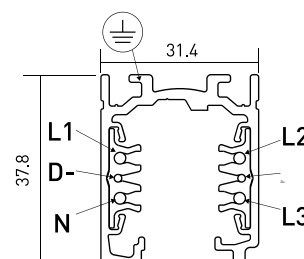

DESCRIÇÃO

Este tipo de calha electrificada universal de 5 circuitos está disponível nas versões saliente, suspensa e de encastrar no teto. Indicada para regulação tipo DALI pode ainda escolher entre o branco ou preto para além de vários acessórios de ligação.

FONTE DE ALIMENTAÇÃO 230V / TRACK

ICONOGRAFIA

DESENHO TÉCNICO

CALHA 230V DALI
TABELA DE PRODUTO E ESPECIFICAÇÕES TÉCNICAS - Calha Universal DALI saliente/suspensa 230V

COMPRIMENTO	CONTROLO	ACABAMENTO	CÓDIGO
1000	DA	BL, WH	3080-0517.FI
2000	DA	BL, WH	3080-0518.FI

SELECIONE A OPÇÃO PREFERIDA

CONTROLO	XX
DALI / Switch Dim	DA

ACABAMENTO	FI
Preto	BL
Branco	WH

ACESSÓRIOS

	Topo	Preto	Branco
	Topo	3080-0502.BL	
	Topo	3080-0502.WH	

	Tampa Cega 1 Metro	Preto	Branco
	Tampa Cega 1 Metro	3080-0516.BL	
	Tampa Cega 1 Metro	3080-0516.WH	

	Derivação em T Exterior	Preto	Branco
	C - Terra Ext. Direito	3080-0529.BL	
	C - Terra Ext. Direito	3080-0529.WH	
	D - Terra Ext. Esquerdo	3080-0530.BL	
	D - Terra Ext. Esquerdo	3080-0530.WH	