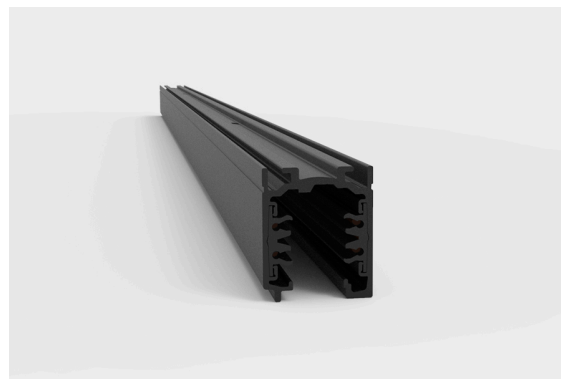

DESCRIÇÃO

Este tipo de calha electrificada universal de 5 circuitos está disponível nas versões saliente, suspensa e de encastrar no teto. Indicada para regulação tipo DALI pode ainda escolher entre o branco ou preto para além de vários acessórios de ligação.

FONTE DE ALIMENTAÇÃO 230V / TRACK

ICONOGRAFIA

DESENHO TÉCNICO

CALHA 230V DALI
TABELA DE PRODUTO E ESPECIFICAÇÕES TÉCNICAS - Calha Universal DALI saliente/suspensa 230V

COMPRIMENTO	CONTROLO	ACABAMENTO	CÓDIGO
1000	DA	BL, WH	3080-0517.FI
2000	DA	BL, WH	3080-0518.FI

SELECIONE A OPÇÃO PREFERIDA

CONTROLO	XX
DALI / Switch Dim	DA

ACABAMENTO	FI
Preto	BL
Branco	WH

ACESSÓRIOS

	Topo Topo	Preto 3080-0502.BL	Branco 3080-0502.WH
	Tampa Cega 1 Metro Tampa Cega 1 Metro	Preto 3080-0516.BL	Branco 3080-0516.WH
	União intermédia União intermédia	Preto 3080-0522.BL	Branco 3080-0522.WH
	União Inter. c/ aliment. União Inter. c/ aliment.	Preto 3080-0523.BL	Branco 3080-0523.WH
	Derivação Ajustável Derivação Ajustável	Preto 3080-0526.BL	Branco 3080-0526.WH
	Derivação em X Derivação em X	Preto 3080-0531.BL	Branco 3080-0531.WH

	<p>União Intermédia Contínua União Intermédia Contínua</p>	<p>Preto 3080-0532.BL</p>	<p>Branco 3080-0532.WH</p>
	<p>Kit suspensão 1 Cabo Kit suspensão 1 Cabo</p>	<p>3080-0534.AL</p>	
	<p>Alimentador 230V DALI A - Terra Direito B - Terra Esquerdo</p>	<p>Preto 3080-0520.BL 3080-0521.BL</p>	<p>Branco 3080-0520.WH 3080-0521.WH</p>
	<p>Derivação em L A - Terra lado Exterior B - Terra lado interior</p>	<p>Preto 3080-0524.BL 3080-0525.BL</p>	<p>Branco 3080-0524.WH 3080-0525.WH</p>
	<p>Derivação Interior em T A - Terra Int. Direito B - Terra Int. Esquerdo</p>	<p>Preto 3080-0527.BL 3080-0528.BL</p>	<p>Branco 3080-0527.WH 3080-0528.WH</p>
	<p>Derivação em T Exterior C - Terra Ext. Direito D - Terra Ext. Esquerdo</p>	<p>Preto 3080-0529.BL 3080-0530.BL</p>	<p>Branco 3080-0529.WH 3080-0530.WH</p>