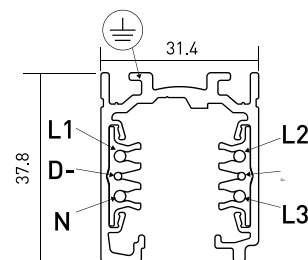

DESCRIÇÃO

Este tipo de calha electrificada universal de 5 circuitos está disponível nas versões saliente, suspensa e de encastrar no teto. Indicada para regulação tipo DALI pode ainda escolher entre o branco ou preto para além de vários acessórios de ligação.

FONTE DE ALIMENTAÇÃO 230V / TRACK

ICONOGRAFIA

DESENHO TÉCNICO

CALHA 230V DALI
TABELA DE PRODUTO E ESPECIFICAÇÕES TÉCNICAS - Calha Universal DALI saliente/suspensa 230V

COMPRIMENTO	CONTROLTYPE	ACABAMENTO	CÓDIGO
1000	DA	BL, WH	3080-0517.FI
2000	DA	BL, WH	3080-0518.FI

SELECIONE A OPÇÃO PREFERIDA

CONTROLTYPE	XX	ACABAMENTO	FI
DALI / Switch Dim	DA	Preto	BL
		Branco	WH

ACESSÓRIOS

	Topo Topo	Preto 3080-0502.BL	Branco 3080-0502.WH
	Tampa Cega 1 Metro Tampa Cega 1 Metro	Preto 3080-0516.BL	Branco 3080-0516.WH
	União intermédia União intermédia	Preto 3080-0522.BL	Branco 3080-0522.WH
	União Inter. c/ aliment. União Inter. c/ aliment.	Preto 3080-0523.BL	Branco 3080-0523.WH
	Derivação Ajustável Derivação Ajustável	Preto 3080-0526.BL	Branco 3080-0526.WH
	Derivação em X Derivação em X	Preto 3080-0531.BL	Branco 3080-0531.WH

	<p>União Intermédia Contínua União Intermédia Contínua</p>	<p>Preto 3080-0532.BL</p>	<p>Branco 3080-0532.WH</p>
	<p>Kit suspensão 1 Cabo Kit suspensão 1 Cabo</p>	<p>3080-0534.AL</p>	
	<p>Alimentador 230V DALI A - Terra Direito B - Terra Esquerdo</p>	<p>Preto 3080-0520.BL 3080-0521.BL</p>	<p>Branco 3080-0520.WH 3080-0521.WH</p>
	<p>Derivação em L A - Terra lado Exterior B - Terra lado interior</p>	<p>Preto 3080-0524.BL 3080-0525.BL</p>	<p>Branco 3080-0524.WH 3080-0525.WH</p>
	<p>Derivação Interior em T A - Terra Int. Direito B - Terra Int. Esquerdo</p>	<p>Preto 3080-0527.BL 3080-0528.BL</p>	<p>Branco 3080-0527.WH 3080-0528.WH</p>
	<p>Derivação em T Exterior C - Terra Ext. Direito D - Terra Ext. Esquerdo</p>	<p>Preto 3080-0529.BL 3080-0530.BL</p>	<p>Branco 3080-0529.WH 3080-0530.WH</p>