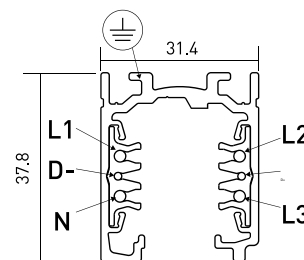

DESCRIÇÃO

Este tipo de calha electrificada universal de 5 circuitos está disponível nas versões saliente, suspensa e de encastrar no teto. Indicada para regulação tipo DALI pode ainda escolher entre o branco ou preto para além de vários acessórios de ligação.

FONTE DE ALIMENTAÇÃO 230V / TRACK

ICONOGRAFIA

DESENHO TÉCNICO

CALHA 230V DALI
TABELA DE PRODUTO E ESPECIFICAÇÕES TÉCNICAS - Calha Universal DALI saliente/suspensa 230V

COMPRIMENTO	CONTROLO	ACABAMENTO	CÓDIGO
1000	DA	BL, WH	3080-0517.FI
2000	DA	BL, WH	3080-0518.FI

SELECIONE A OPÇÃO PREFERIDA

CONTROLO	XX
DALI / Switch Dim	DA

ACABAMENTO	FI
Preto	BL
Branco	WH

ACESSÓRIOS

	Topo Topo	Preto 3080-0502.BL	Branco 3080-0502.WH
	Tampa Cega 1 Metro Tampa Cega 1 Metro	Preto 3080-0516.BL	Branco 3080-0516.WH
	União intermédia União intermédia	Preto 3080-0522.BL	Branco 3080-0522.WH
	União Inter. c/ aliment. União Inter. c/ aliment.	Preto 3080-0523.BL	Branco 3080-0523.WH
	Derivação Ajustável Derivação Ajustável	Preto 3080-0526.BL	Branco 3080-0526.WH
	Derivação em X Derivação em X	Preto 3080-0531.BL	Branco 3080-0531.WH

	<p>União Intermédia Contínua União Intermédia Contínua</p>	<p>Preto 3080-0532.BL</p>	<p>Branco 3080-0532.WH</p>
	<p>Kit suspensão 1 Cabo Kit suspensão 1 Cabo</p>	<p>3080-0534.AL</p>	
	<p>Alimentador 230V DALI A - Terra Direito B - Terra Esquerdo</p>	<p>Preto 3080-0520.BL 3080-0521.BL</p>	<p>Branco 3080-0520.WH 3080-0521.WH</p>
	<p>Derivação em L A - Terra lado Exterior B - Terra lado interior</p>	<p>Preto 3080-0524.BL 3080-0525.BL</p>	<p>Branco 3080-0524.WH 3080-0525.WH</p>
	<p>Derivação Interior em T A - Terra Int. Direito B - Terra Int. Esquerdo</p>	<p>Preto 3080-0527.BL 3080-0528.BL</p>	<p>Branco 3080-0527.WH 3080-0528.WH</p>
	<p>Derivação em T Exterior C - Terra Ext. Direito D - Terra Ext. Esquerdo</p>	<p>Preto 3080-0529.BL 3080-0530.BL</p>	<p>Branco 3080-0529.WH 3080-0530.WH</p>